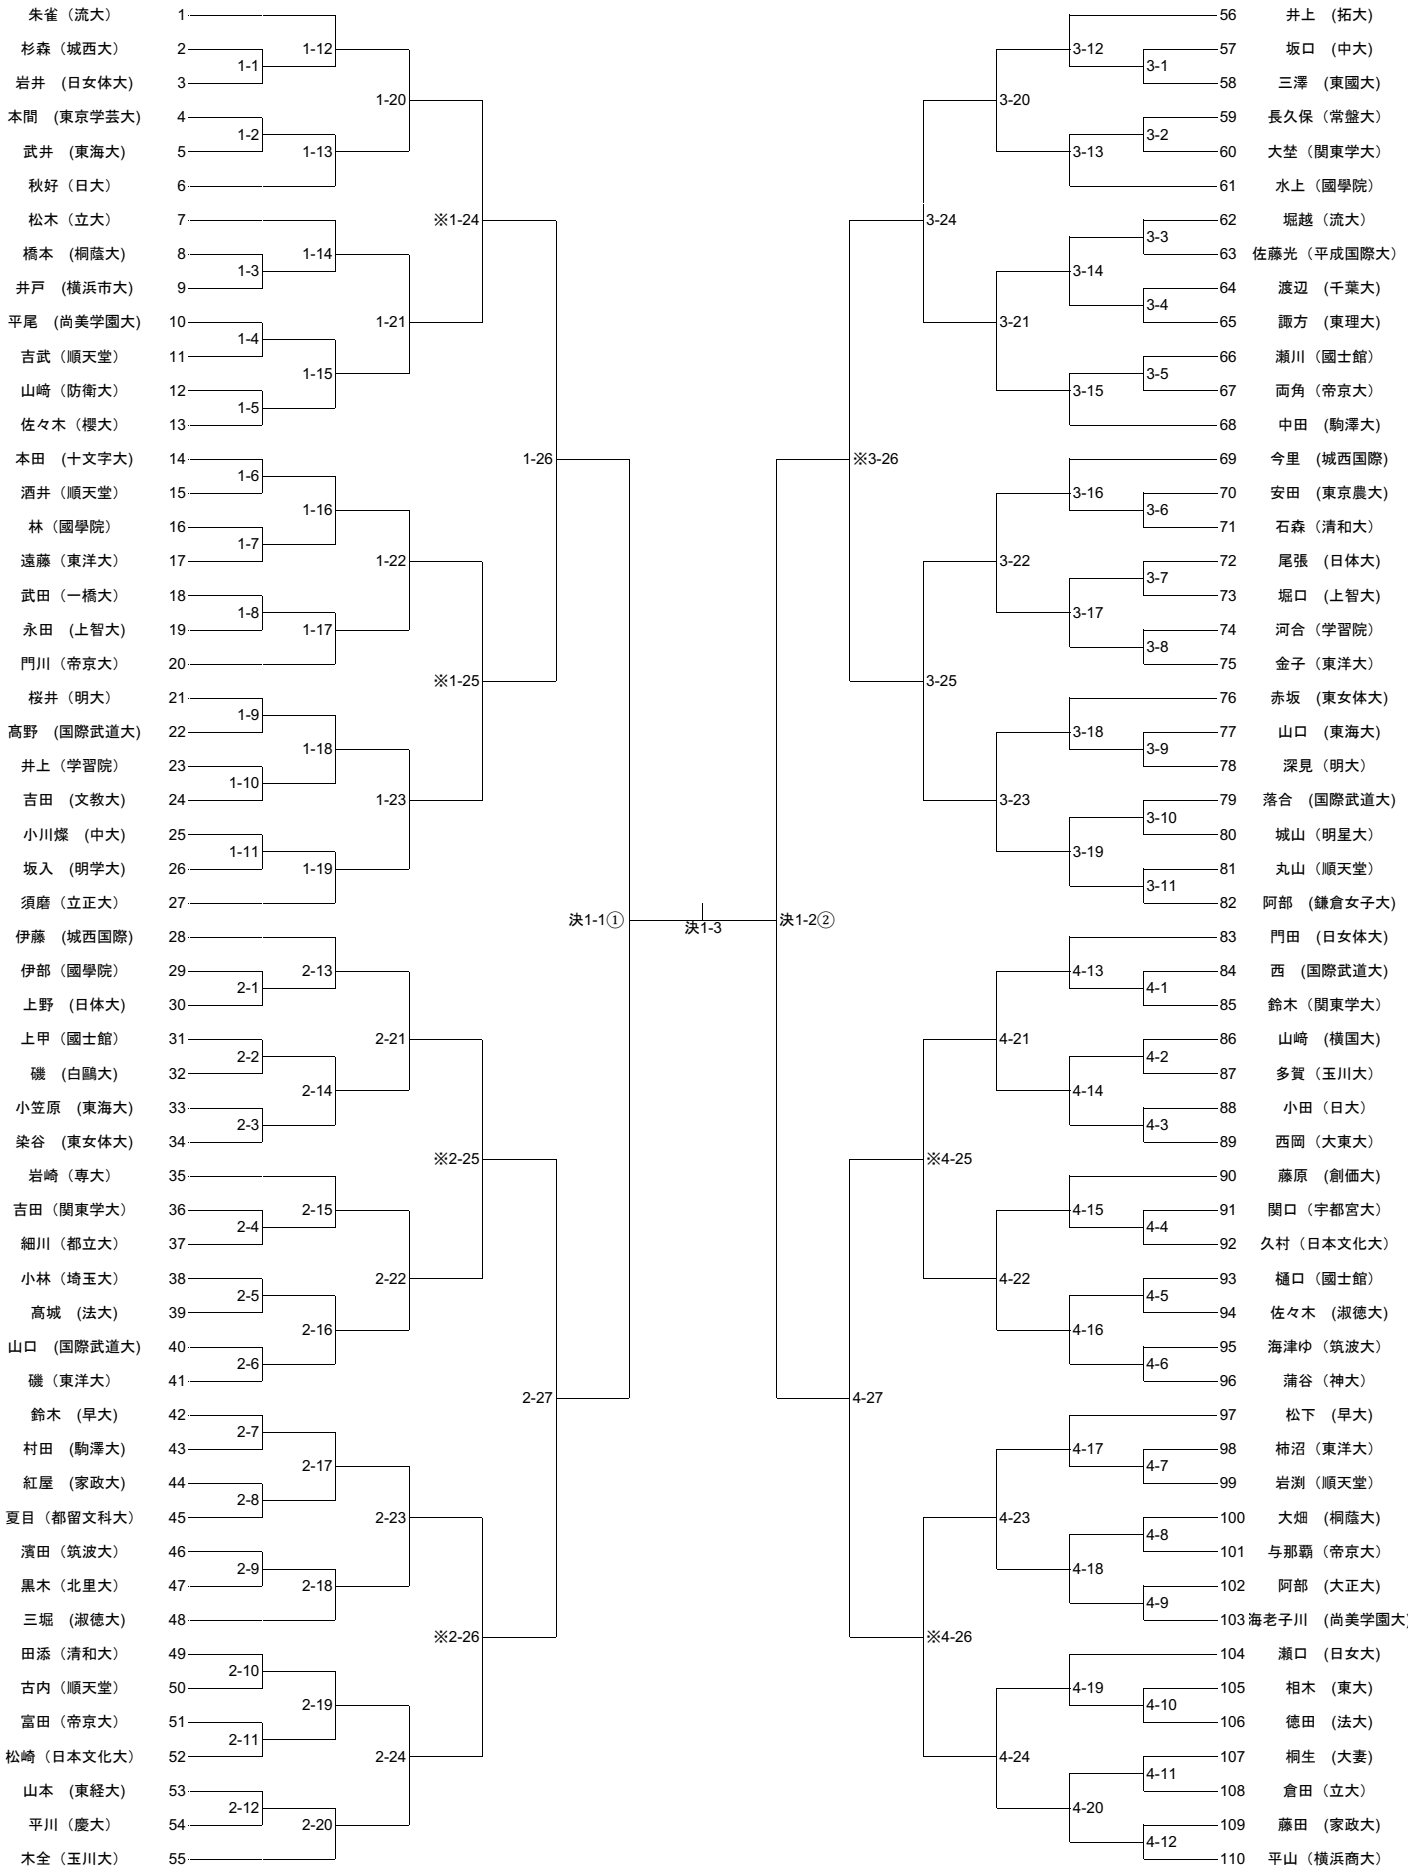

女子第1ブロック (午前の部)

女子第2ブロック (午前の部)

女子第3ブロック (午後の部)

女子第4ブロック (午後の部)