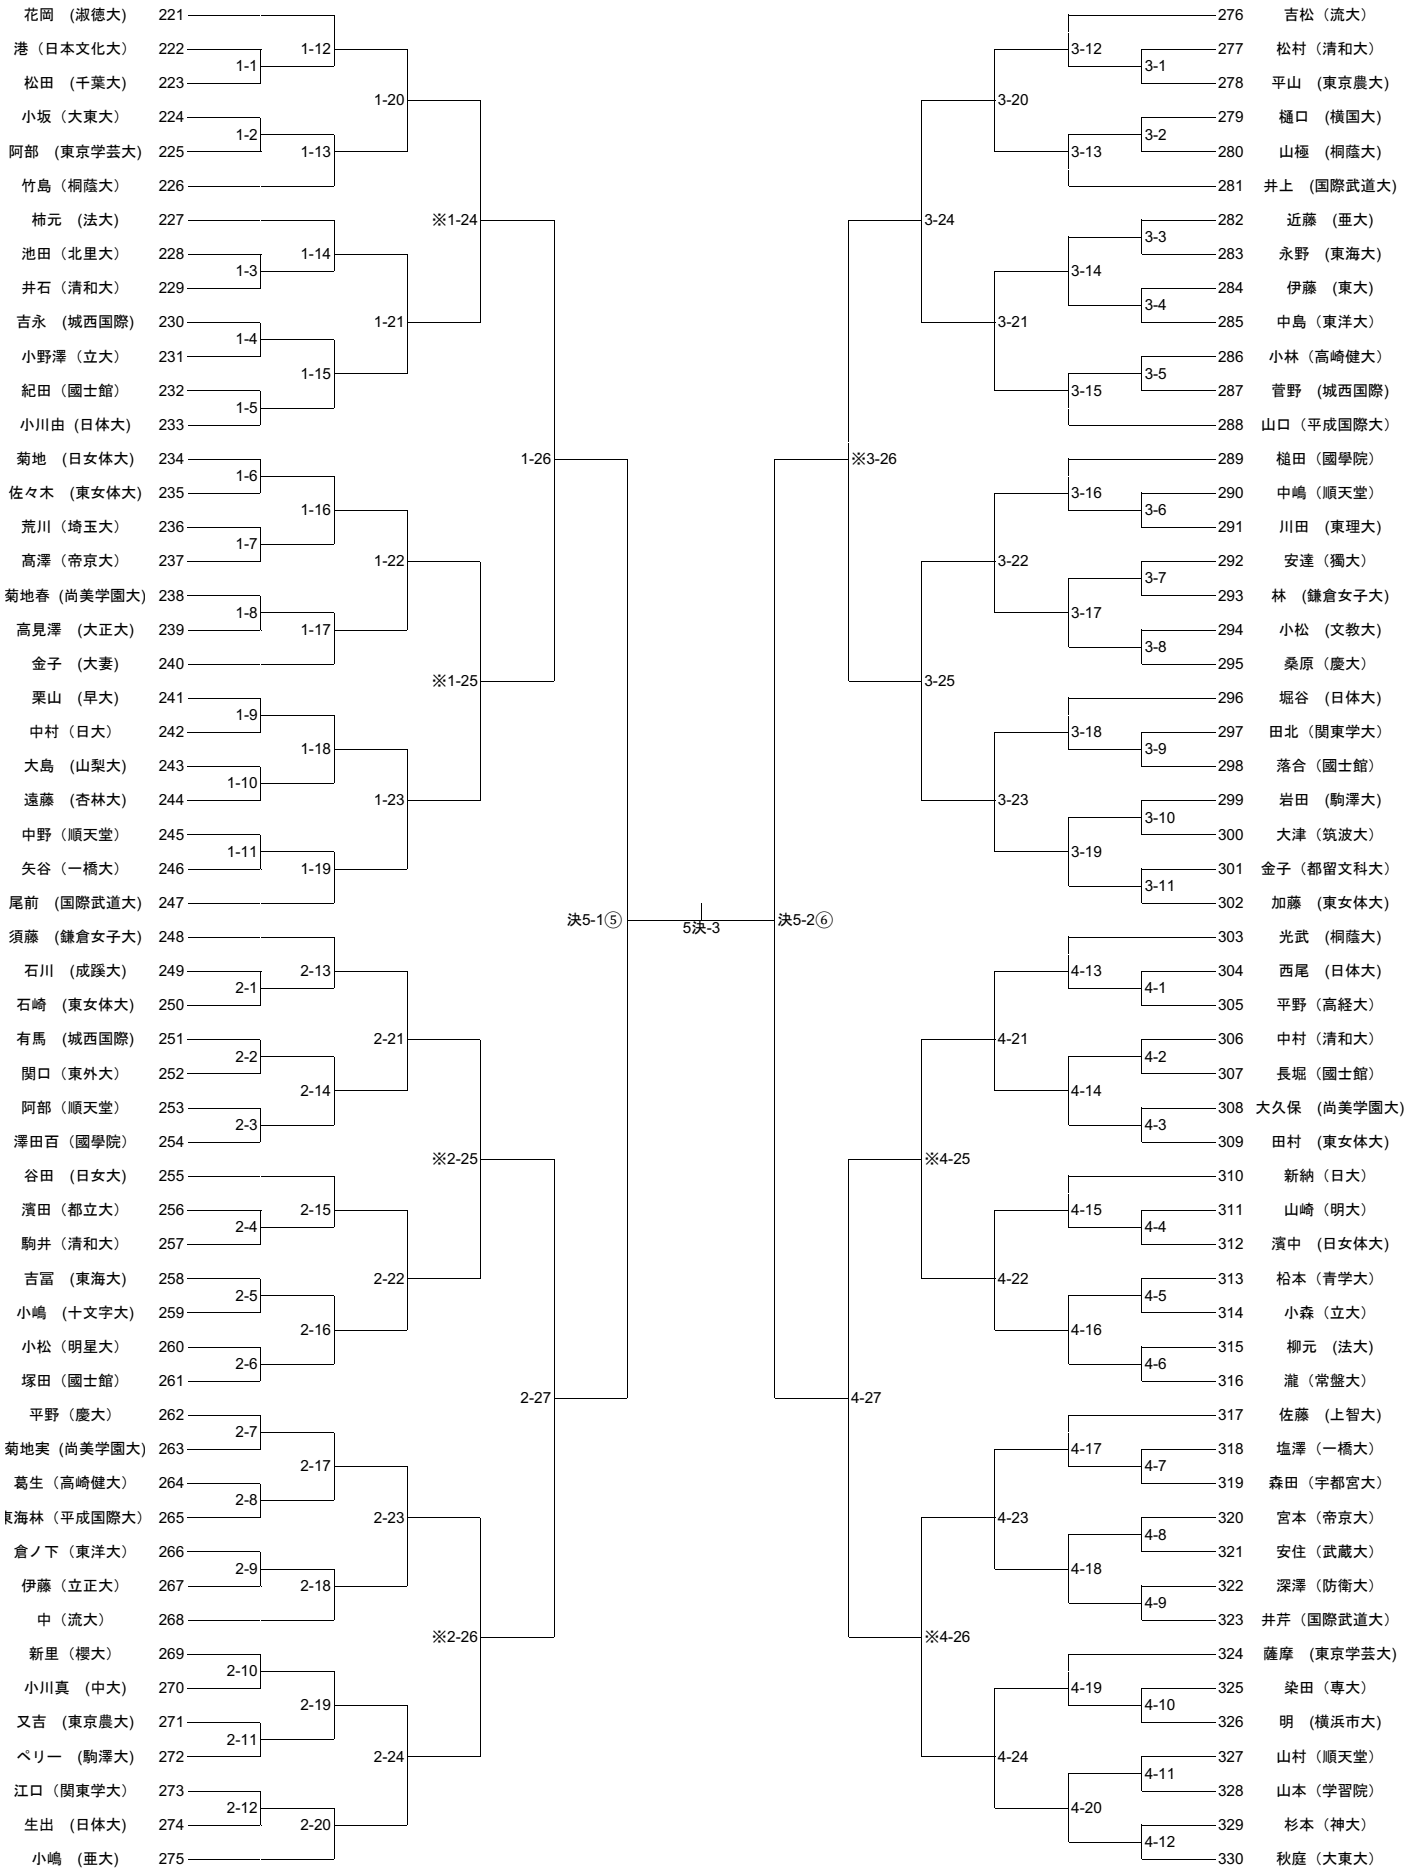

女子第1ブロック (午前の部)

女子第2ブロック (午前の部)

女子第3ブロック (午後の部)

女子第4ブロック (午後の部)