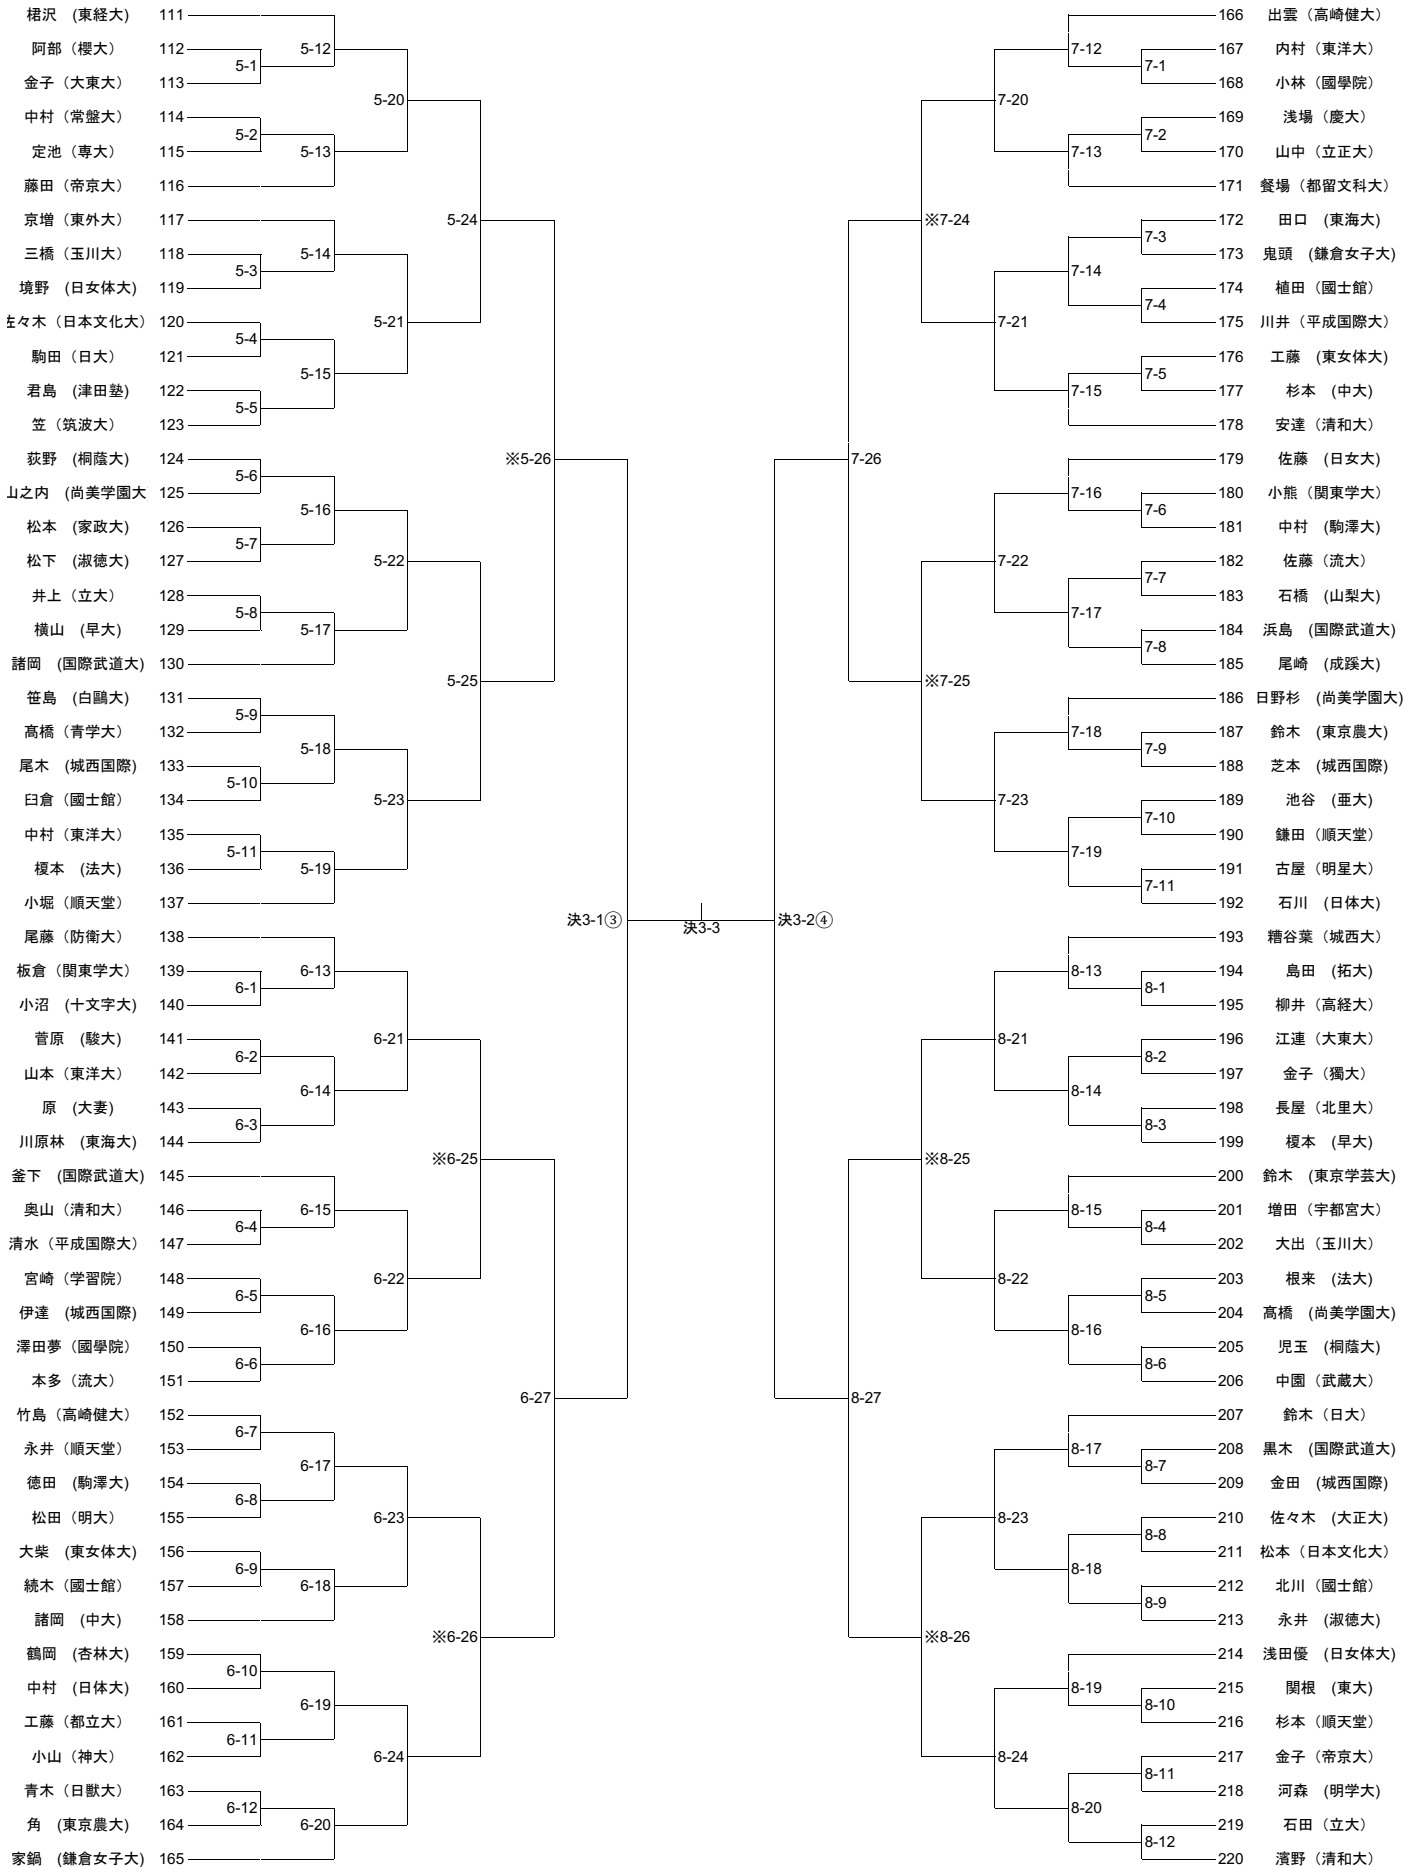

女子第1ブロック (午前の部)

女子第2ブロック (午前の部)

女子第3ブロック (午後の部)

女子第4ブロック (午後の部)