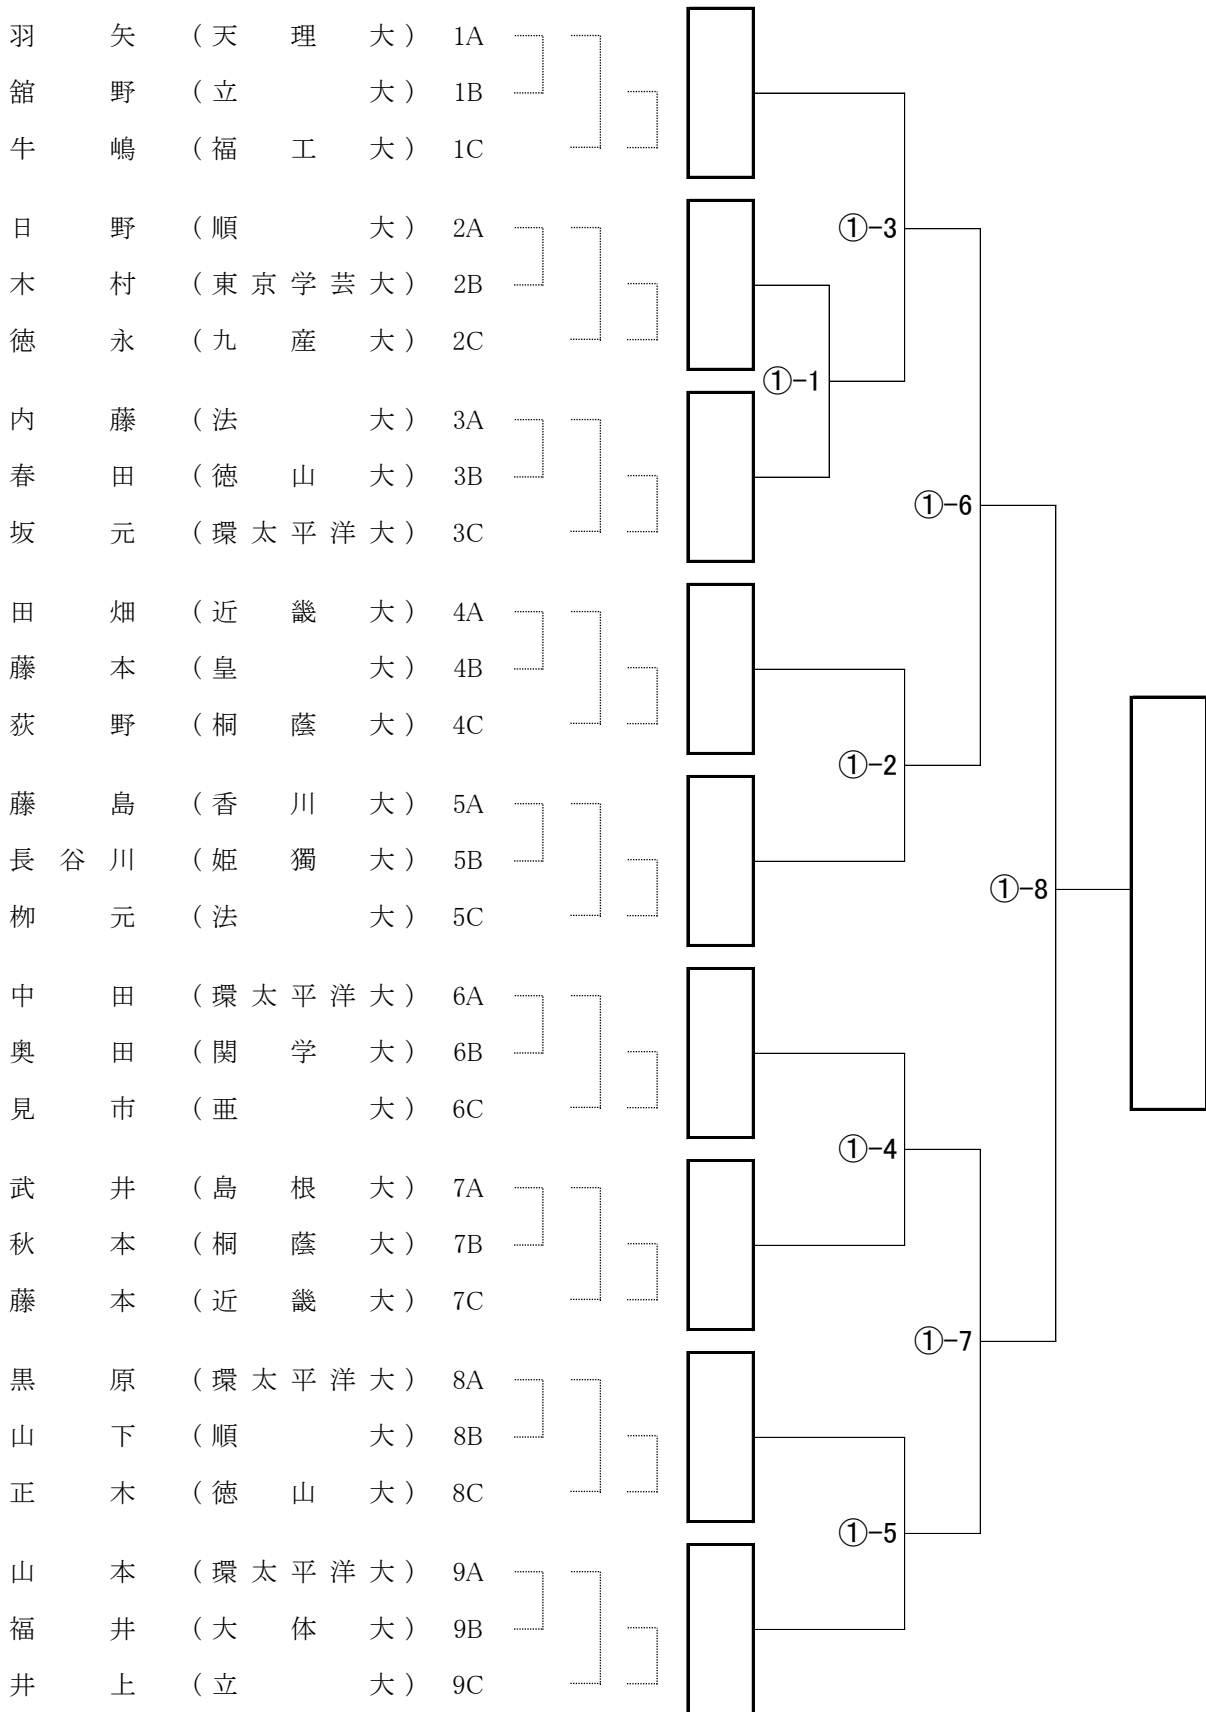

第15回全日本学生剣道オープン大会 女子参段以上の部 Aブロック

第15回全日本学生剣道オープン大会 女子参段以上の部 Bブロック

第15回全日本学生剣道オープン大会 女子参段以上の部 Cブロック

第15回全日本学生剣道オープン大会 女子参段以上の部 Dブロック

第15回全日本学生剣道オープン大会 女子参段以上の部 Eブロック

第15回全日本学生剣道オープン大会 女子参段以上の部 Fブロック

第15回全日本学生剣道オープン大会 女子参段以上の部 Gブロック

第15回全日本学生剣道オープン大会 女子参段以上の部 Hブロック