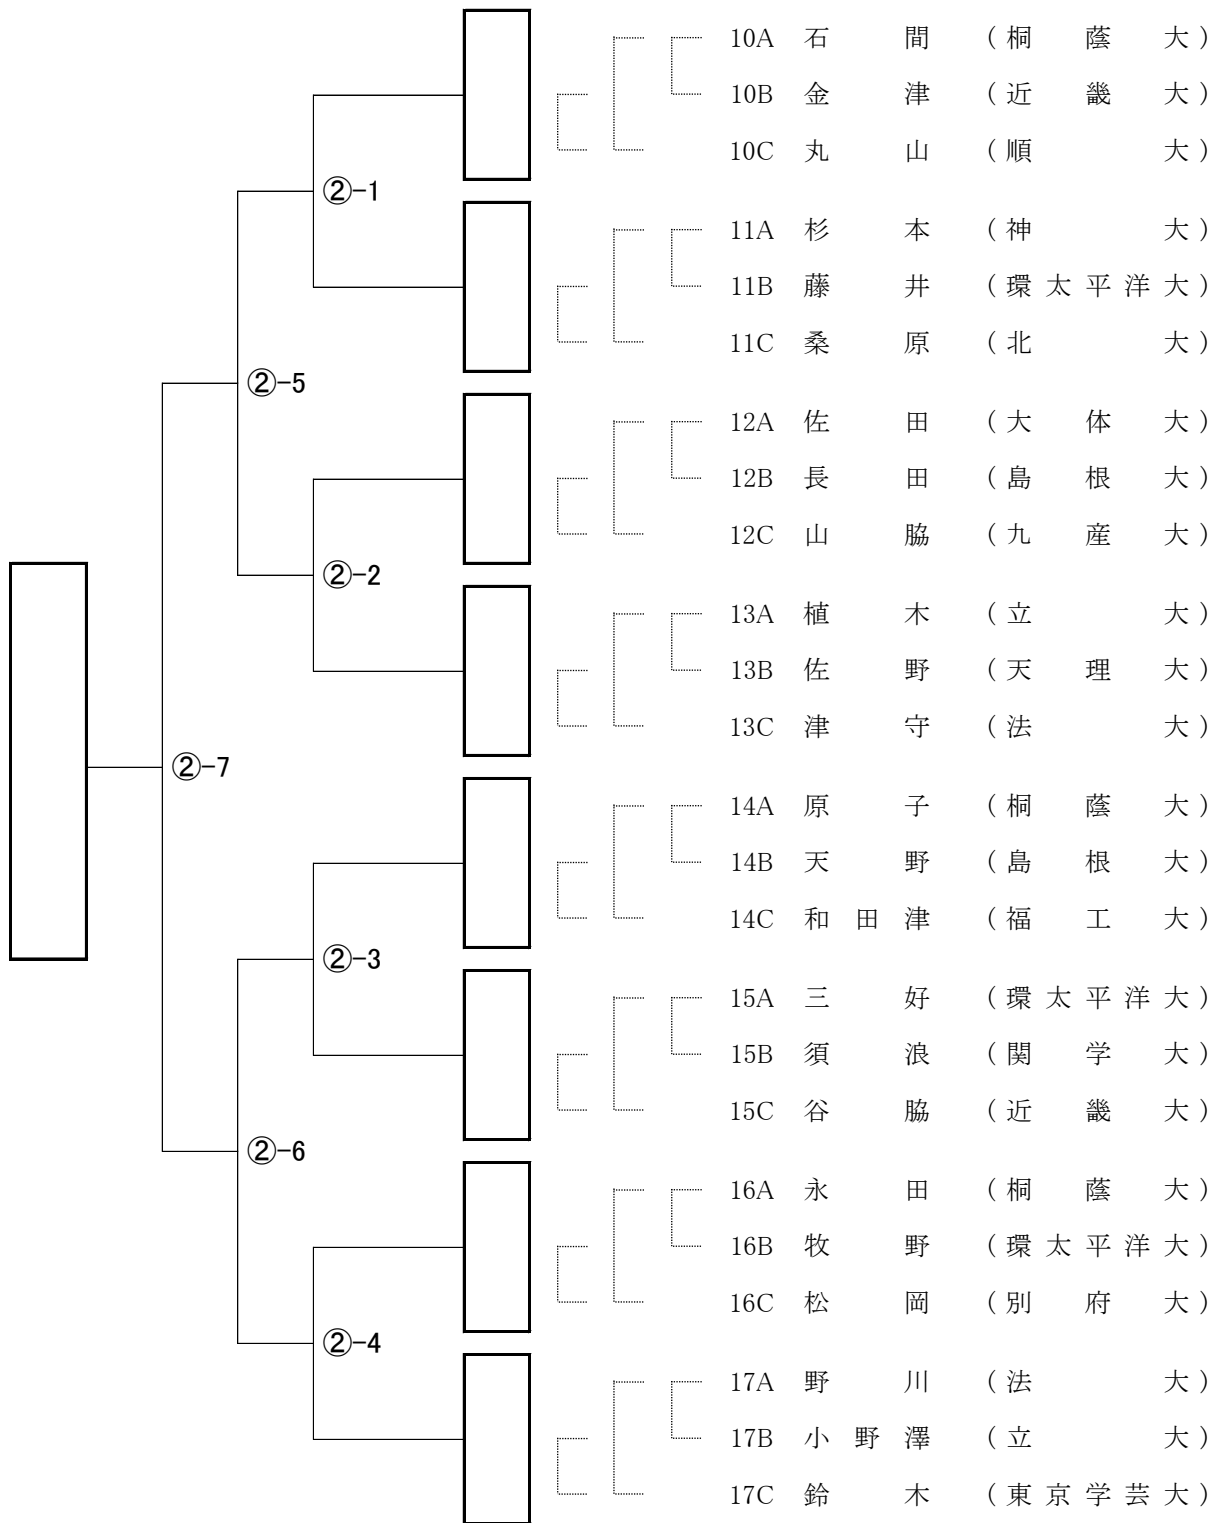

第15回全日本学生剣道オープン大会 女子参段以上の部 Aブロック

第15回全日本学生剣道オープン大会 女子参段以上の部 Bブロック

第15回全日本学生剣道オープン大会 女子参段以上の部 Cブロック

第15回全日本学生剣道オープン大会 女子参段以上の部 Dブロック

第15回全日本学生剣道オープン大会 女子参段以上の部 Eブロック

第15回全日本学生剣道オープン大会 女子参段以上の部 Fブロック

第15回全日本学生剣道オープン大会 女子参段以上の部 Gブロック

第15回全日本学生剣道オープン大会 女子参段以上の部 Hブロック