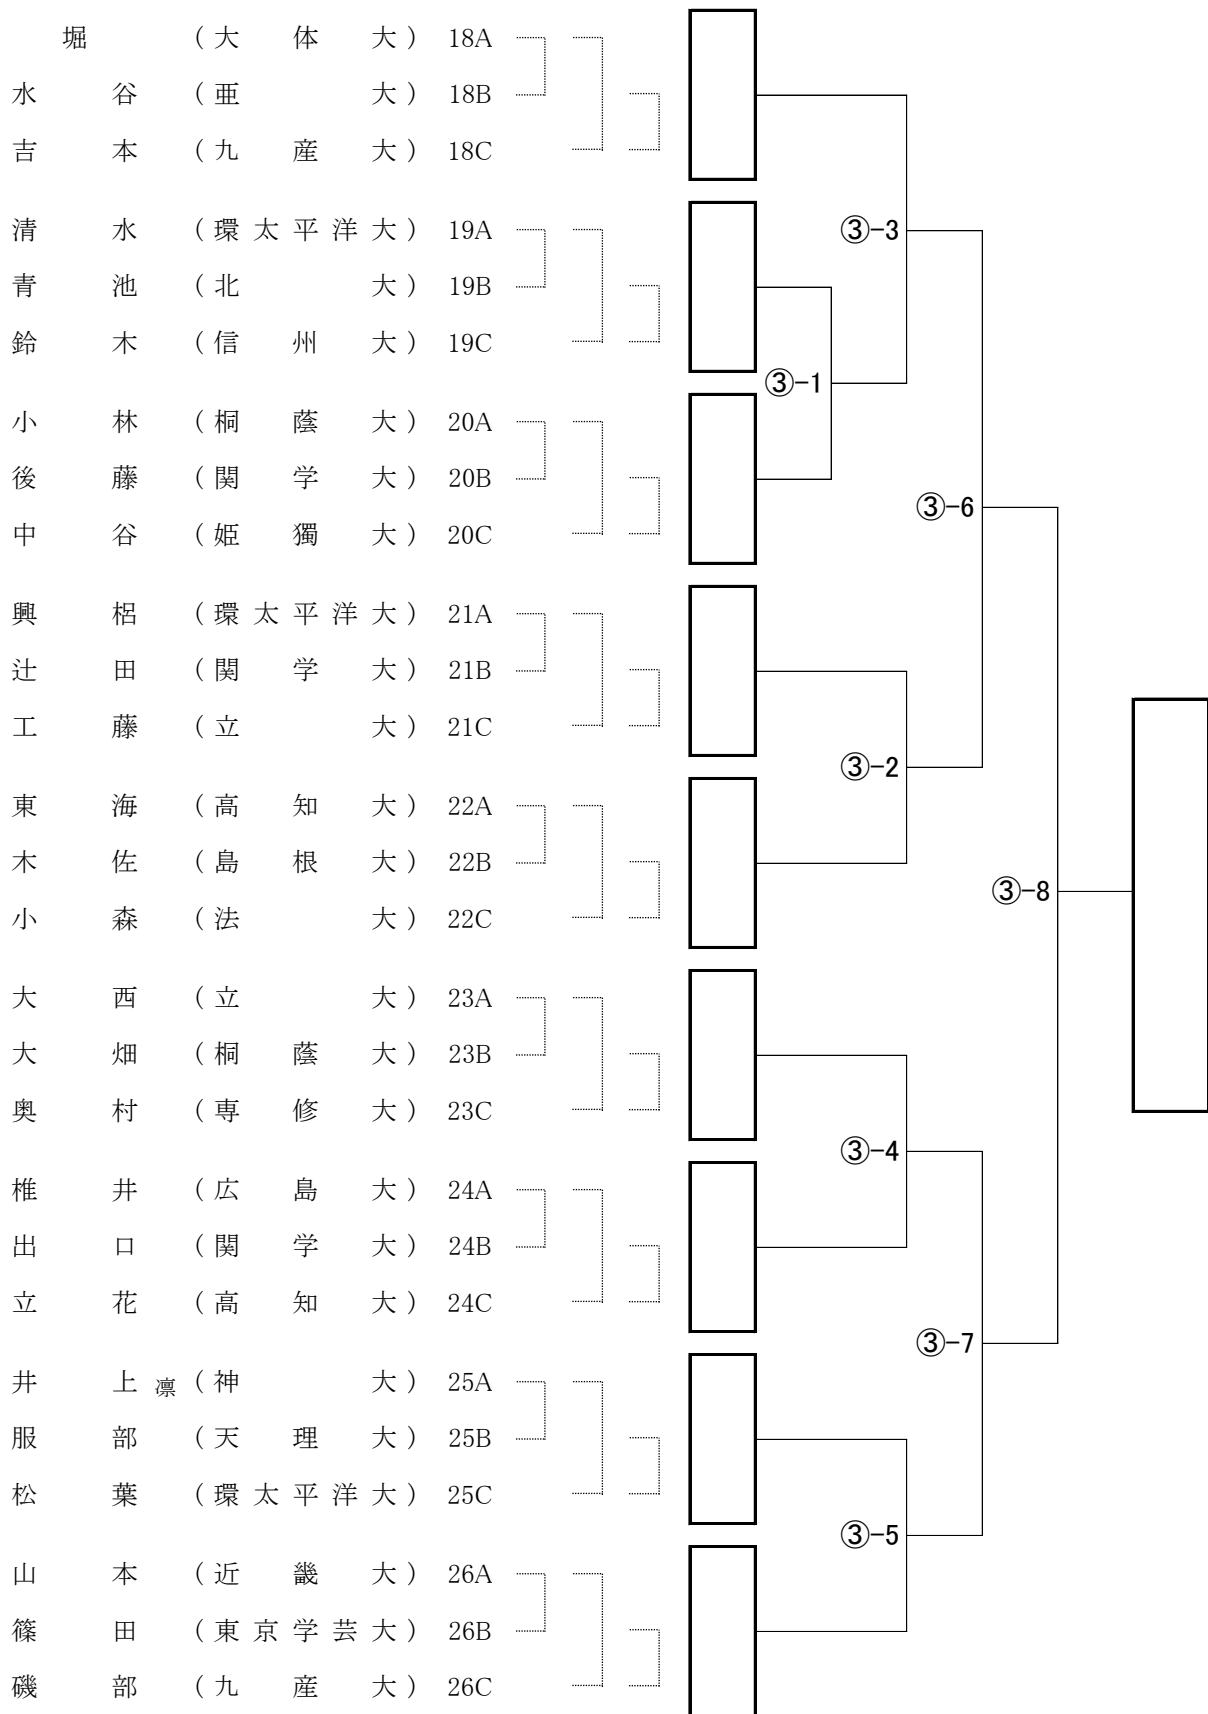

第15回全日本学生剣道オープン大会 女子参段以上の部 Aブロック

第15回全日本学生剣道オープン大会 女子参段以上の部 Bブロック

第15回全日本学生剣道オープン大会 女子参段以上の部 Cブロック

第15回全日本学生剣道オープン大会 女子参段以上の部 Dブロック

第15回全日本学生剣道オープン大会 女子参段以上の部 Eブロック

第15回全日本学生剣道オープン大会 女子参段以上の部 Fブロック

第15回全日本学生剣道オープン大会 女子参段以上の部 Gブロック

第15回全日本学生剣道オープン大会 女子参段以上の部 Hブロック