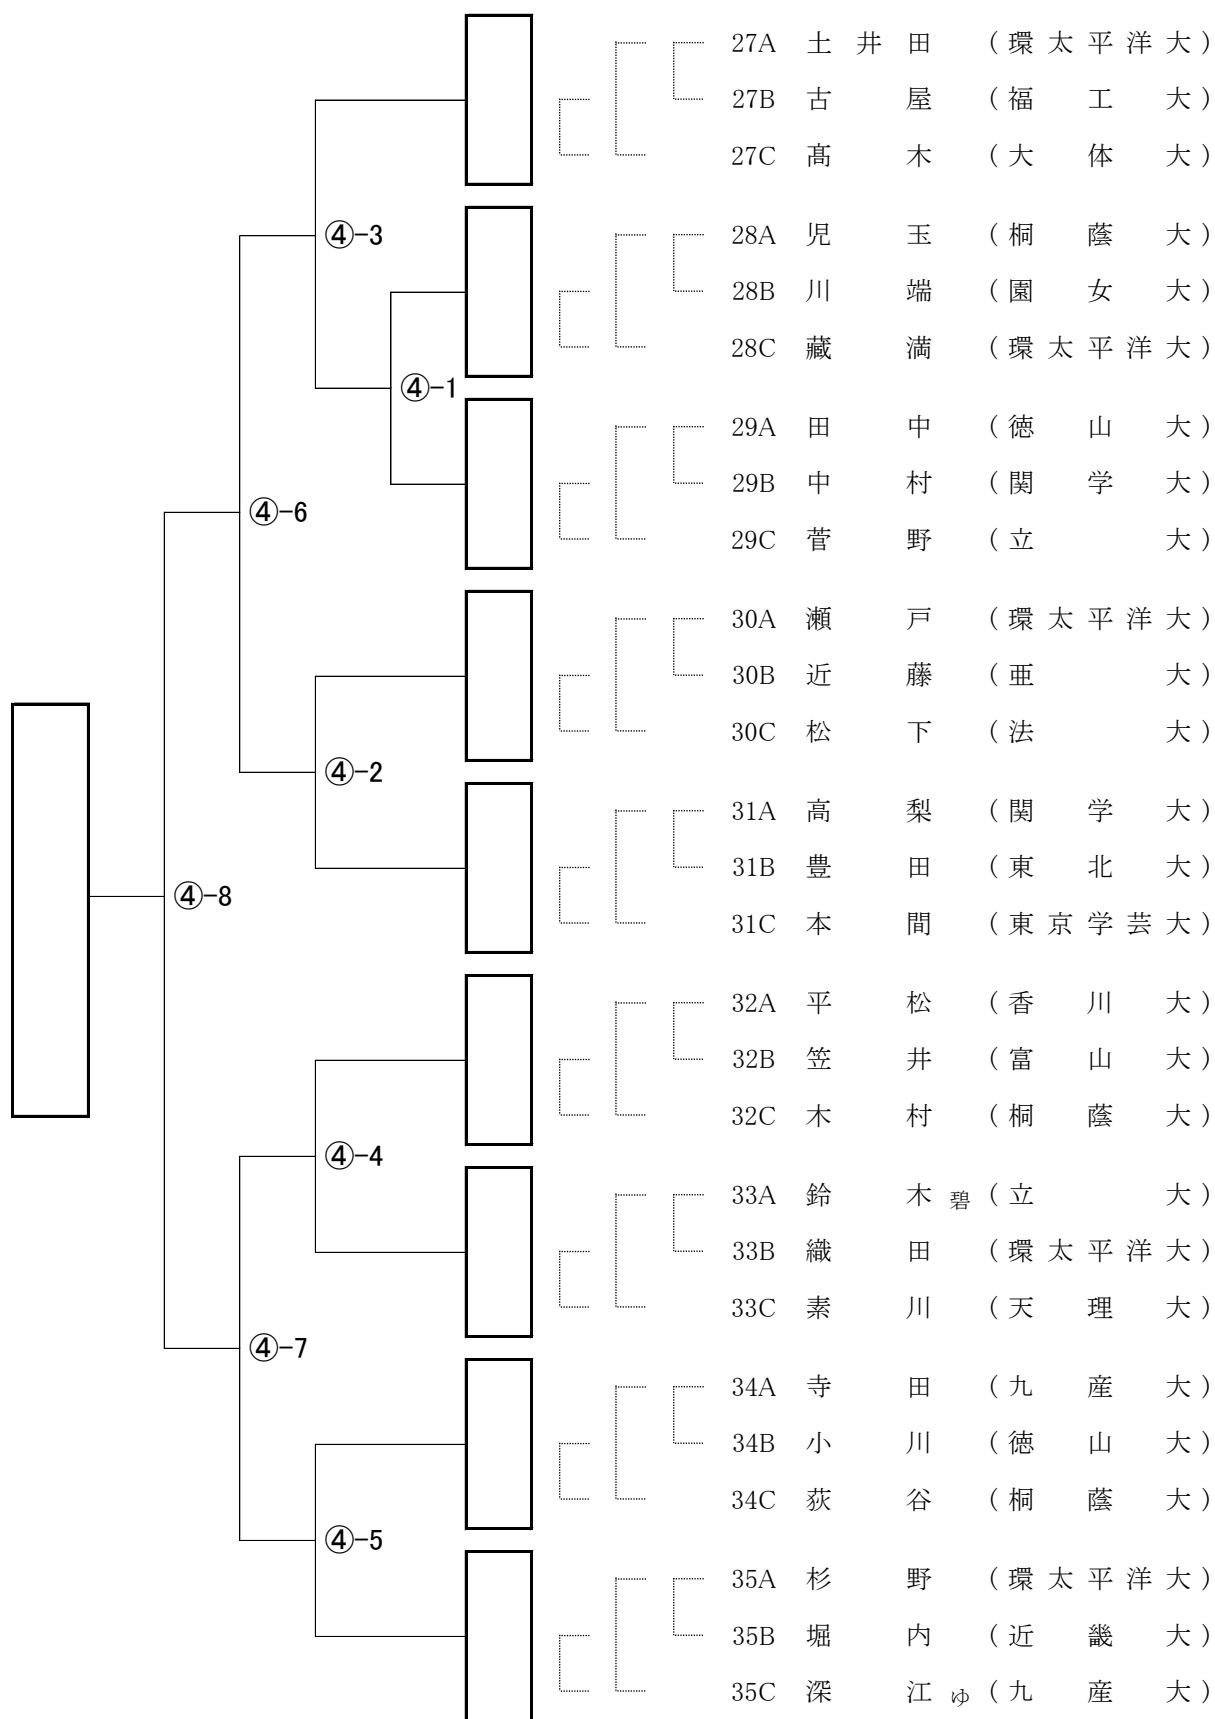

第15回全日本学生剣道オープン大会 女子参段以上の部 Aブロック

第15回全日本学生剣道オープン大会 女子参段以上の部 Bブロック

第15回全日本学生剣道オープン大会 女子参段以上の部 Cブロック

第15回全日本学生剣道オープン大会 女子参段以上の部 Dブロック

第15回全日本学生剣道オープン大会 女子参段以上の部 Eブロック

第15回全日本学生剣道オープン大会 女子参段以上の部 Fブロック

第15回全日本学生剣道オープン大会 女子参段以上の部 Gブロック

第15回全日本学生剣道オープン大会 女子参段以上の部 Hブロック