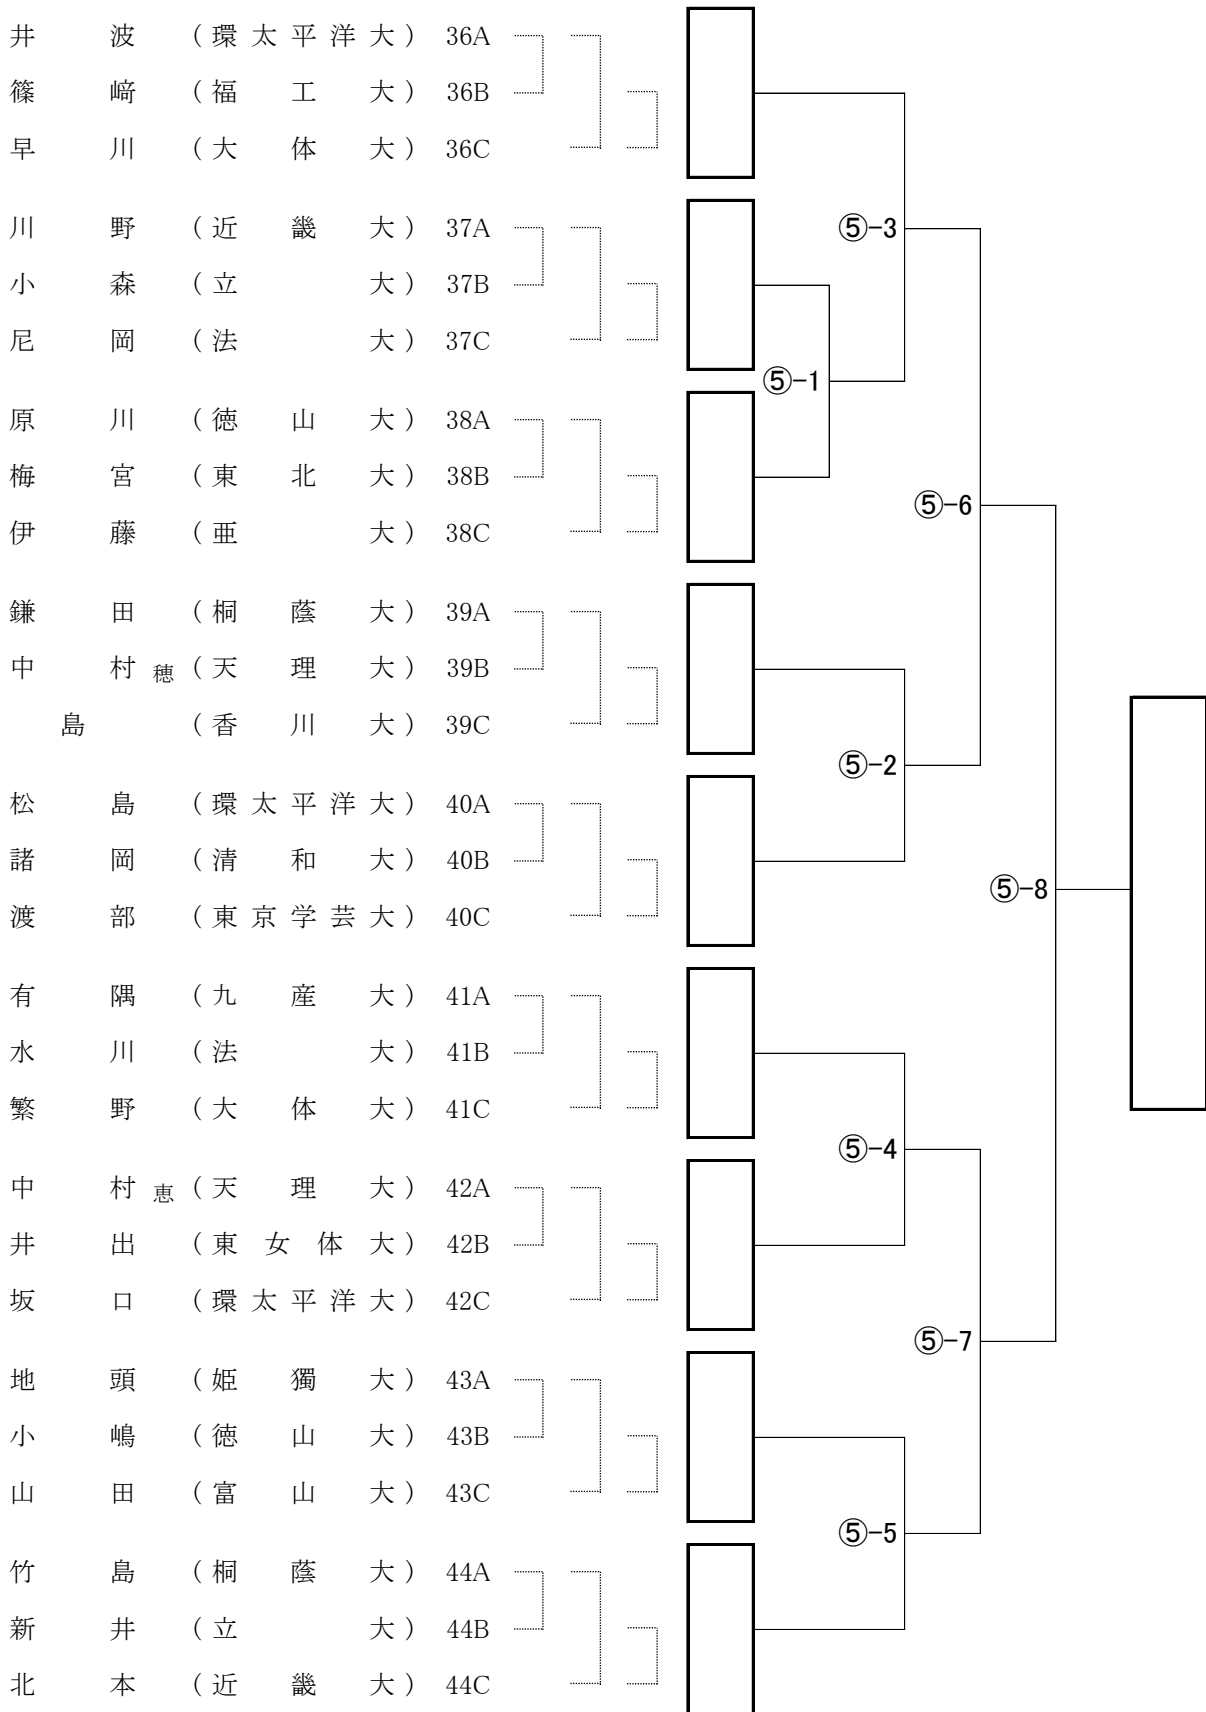

第15回全日本学生剣道オープン大会 女子参段以上の部 Aブロック

第15回全日本学生剣道オープン大会 女子参段以上の部 Bブロック

第15回全日本学生剣道オープン大会 女子参段以上の部 Cブロック

第15回全日本学生剣道オープン大会 女子参段以上の部 Dブロック

第15回全日本学生剣道オープン大会 女子参段以上の部 Eブロック

第15回全日本学生剣道オープン大会 女子参段以上の部 Fブロック

第15回全日本学生剣道オープン大会 女子参段以上の部 Gブロック

第15回全日本学生剣道オープン大会 女子参段以上の部 Hブロック