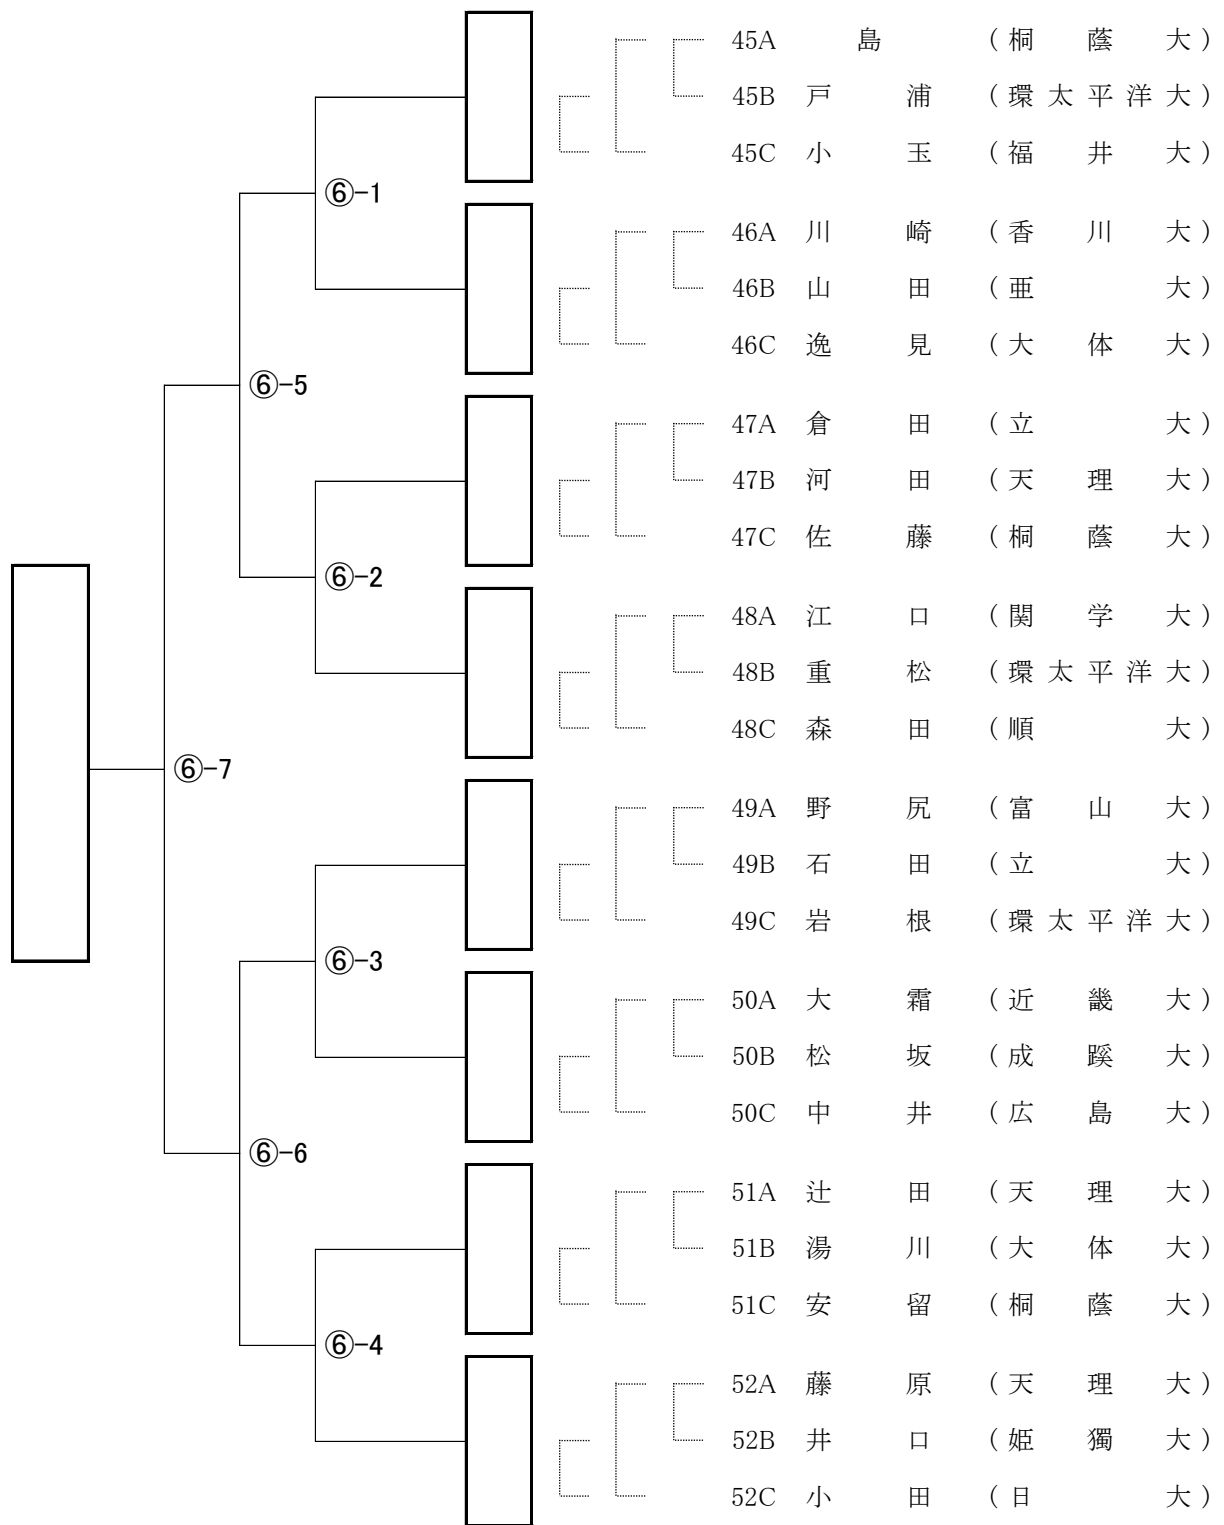

第15回全日本学生剣道オープン大会 女子参段以上の部 Aブロック

第15回全日本学生剣道オープン大会 女子参段以上の部 Bブロック

第15回全日本学生剣道オープン大会 女子参段以上の部 Cブロック

第15回全日本学生剣道オープン大会 女子参段以上の部 Dブロック

第15回全日本学生剣道オープン大会 女子参段以上の部 Eブロック

第15回全日本学生剣道オープン大会 女子参段以上の部 Fブロック

第15回全日本学生剣道オープン大会 女子参段以上の部 Gブロック

第15回全日本学生剣道オープン大会 女子参段以上の部 Hブロック