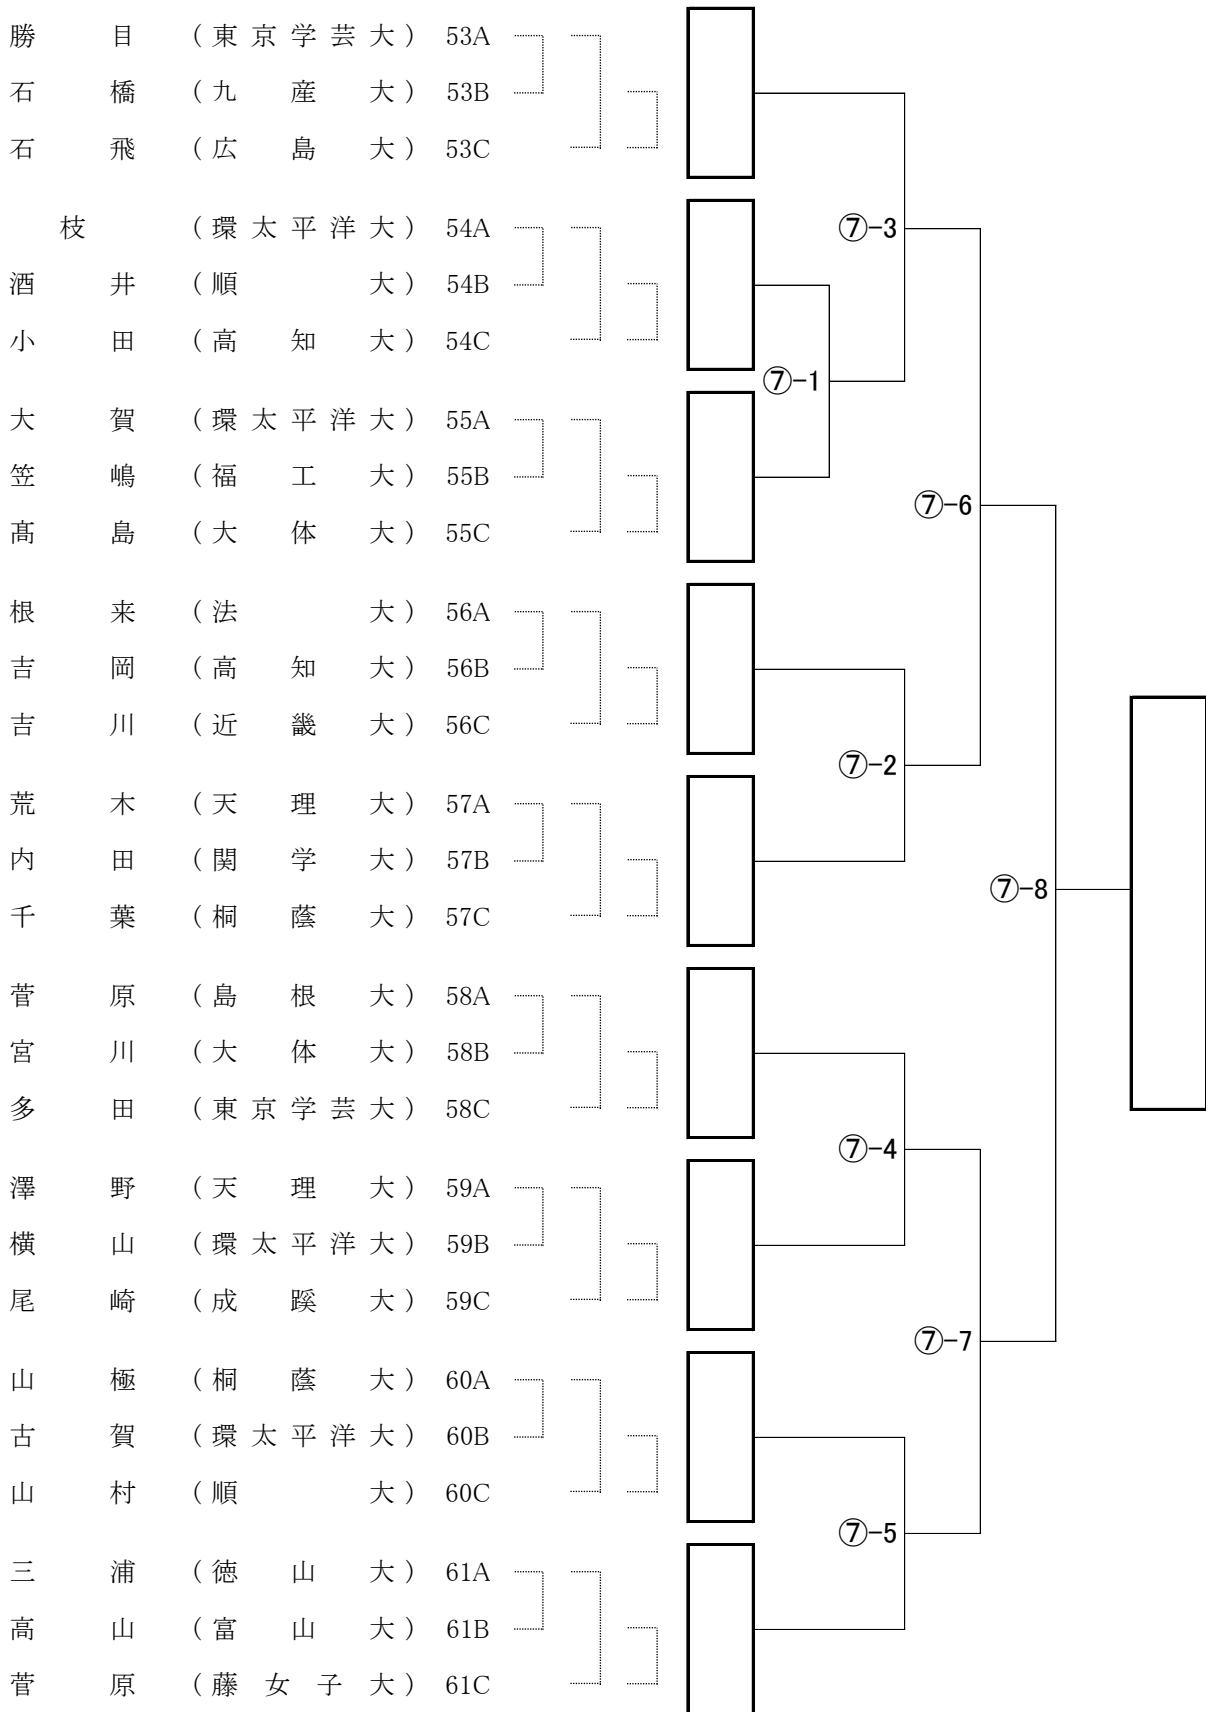

第15回全日本学生剣道オープン大会 女子参段以上の部 Aブロック

第15回全日本学生剣道オープン大会 女子参段以上の部 Bブロック

第15回全日本学生剣道オープン大会 女子参段以上の部 Cブロック

第15回全日本学生剣道オープン大会 女子参段以上の部 Dブロック

第15回全日本学生剣道オープン大会 女子参段以上の部 Eブロック

第15回全日本学生剣道オープン大会 女子参段以上の部 Fブロック

第15回全日本学生剣道オープン大会 女子参段以上の部 Gブロック

第15回全日本学生剣道オープン大会 女子参段以上の部 Hブロック