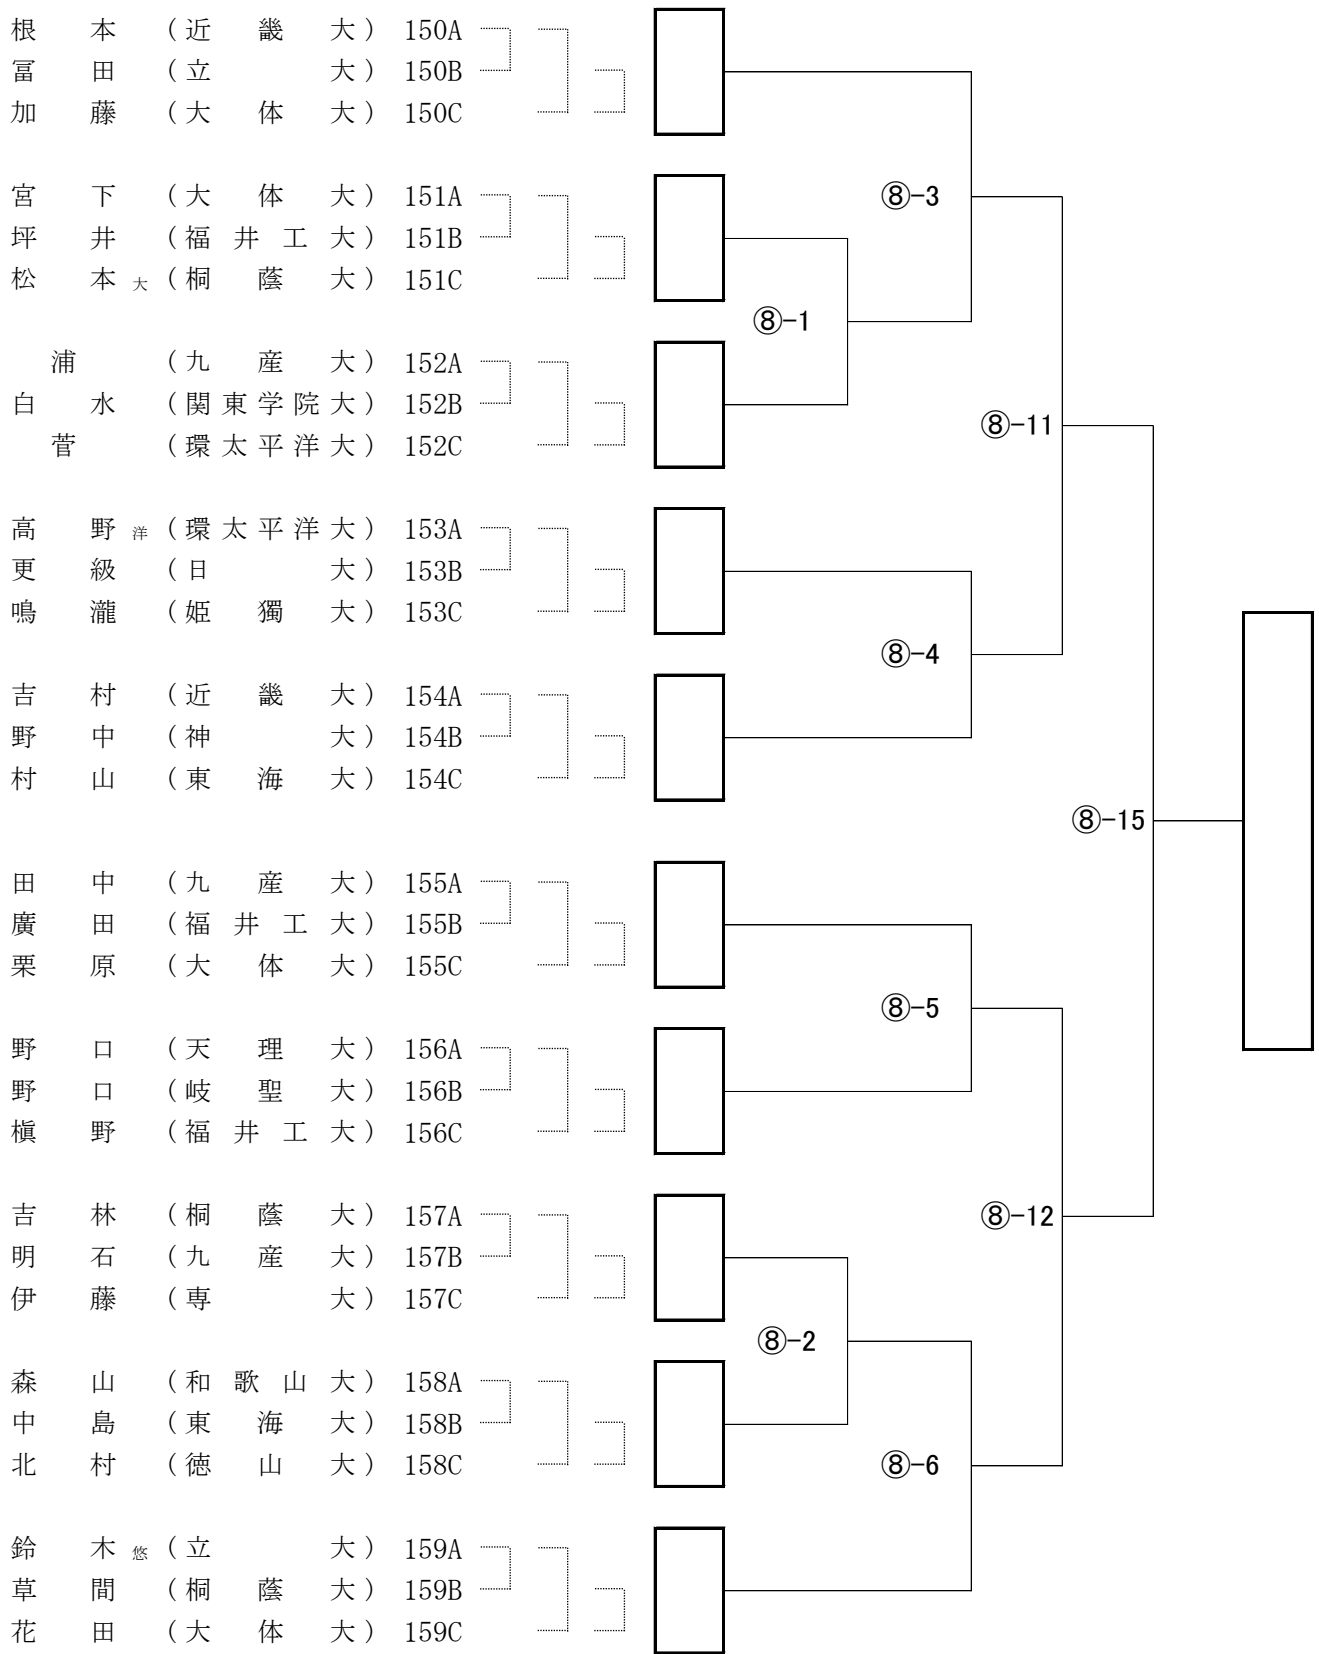

第15回全日本学生剣道オープン大会 男子参段以上の部 Bブロック

第15回全日本学生剣道オープン大会 男子参段以上の部 Cブロック

第15回全日本学生剣道オープン大会 男子参段以上の部 Dブロック

第15回全日本学生剣道オープン大会 男子参段以上の部 Fブロック

第15回全日本学生剣道オープン大会 男子参段以上の部 Gブロック

第15回全日本学生剣道オープン大会 男子参段以上の部 Hブロック

第15回全日本学生剣道オープン大会 男子参段以上の部 Iブロック

第15回全日本学生剣道オープン大会 男子参段以上の部 Jブロック

第15回全日本学生剣道オープン大会 男子参段以上の部 Kブロック

第15回全日本学生剣道オープン大会 男子参段以上の部 Lブロック

第15回全日本学生剣道オープン大会 男子参段以上の部 Mブロック

第15回全日本学生剣道オープン大会 男子参段以上の部 Nブロック

第15回全日本学生剣道オープン大会 男子参段以上の部 オブロック

第15回全日本学生剣道オープン大会 男子参段以上の部 Pブロック