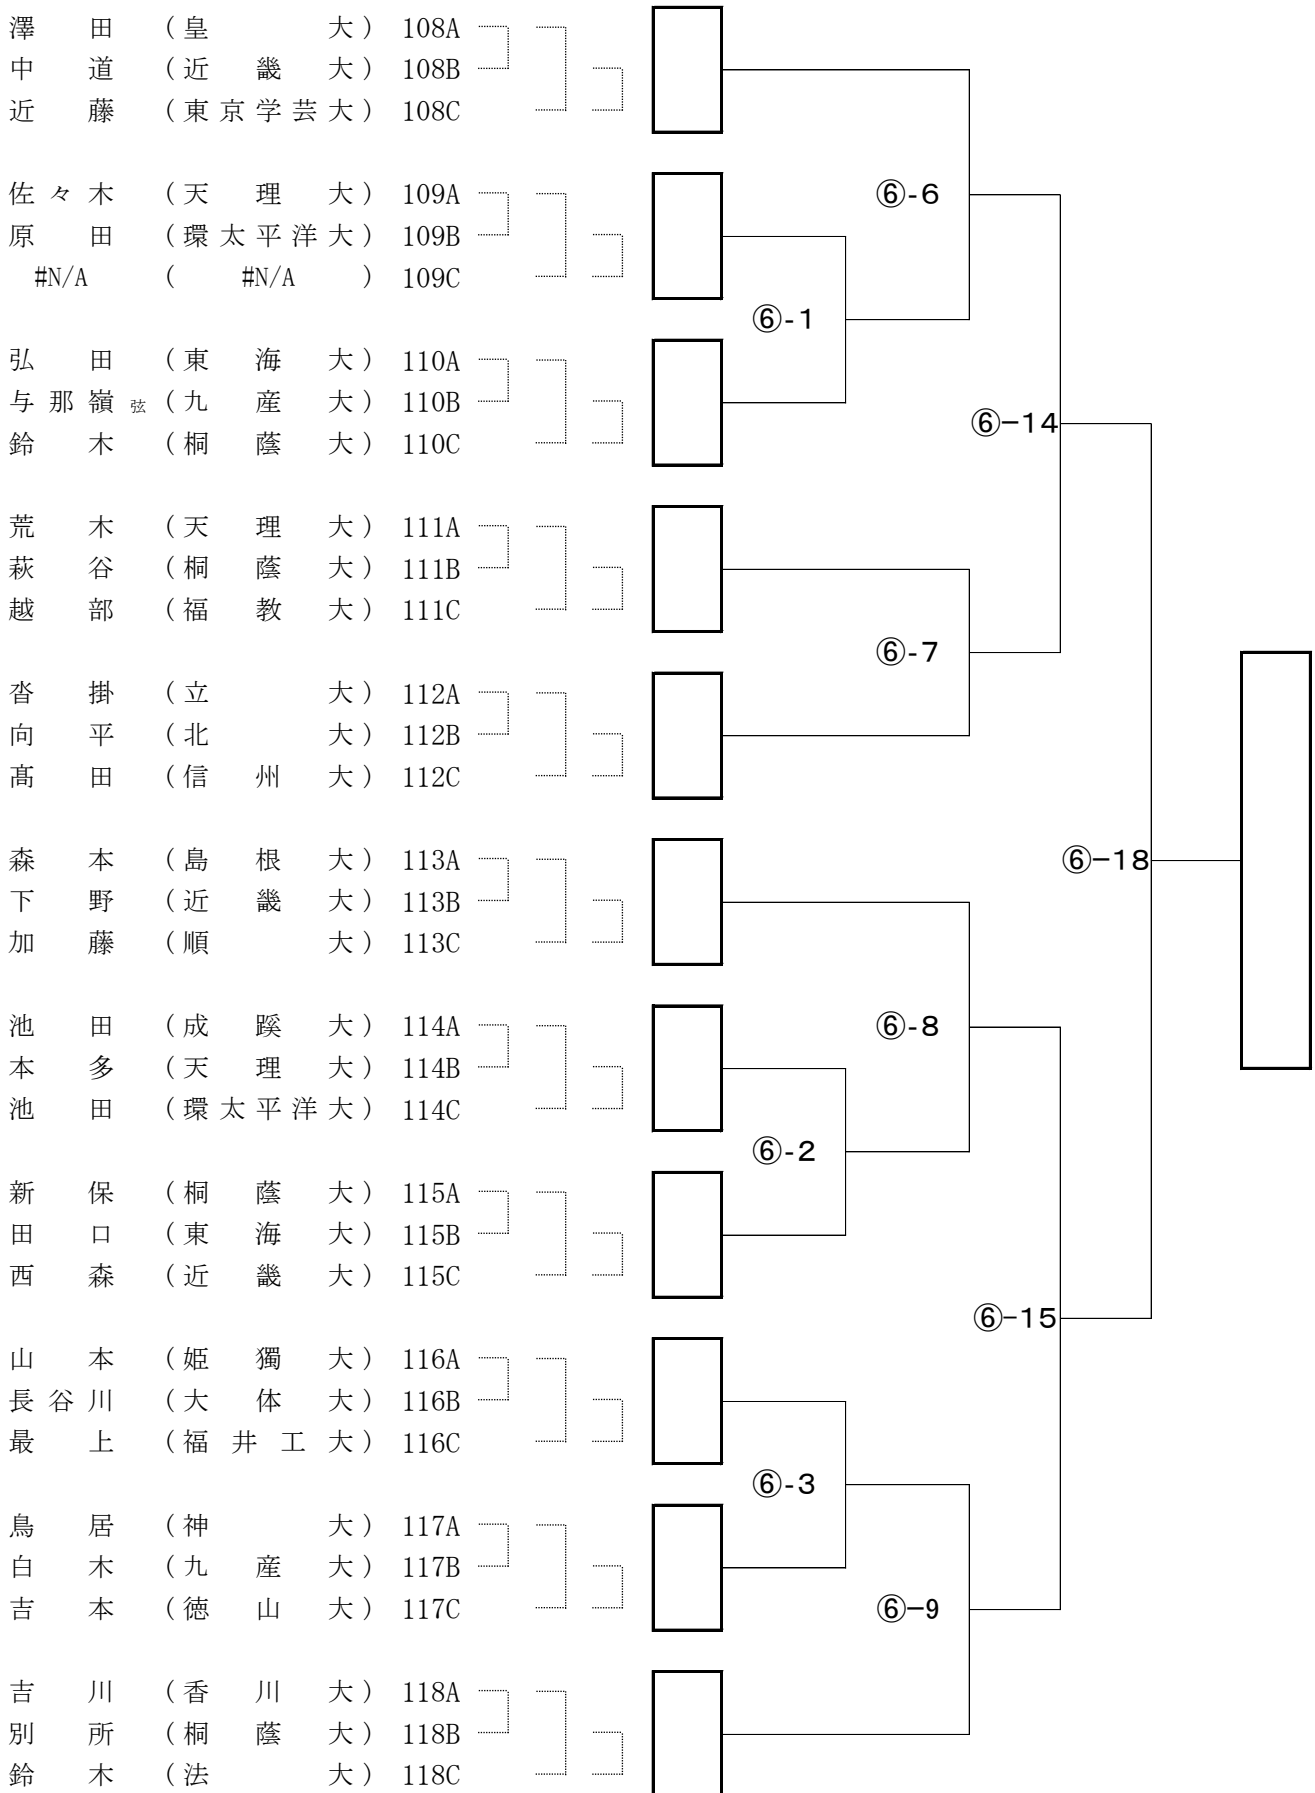

第15回全日本学生剣道オープン大会 男子参段以上の部 Bブロック

第15回全日本学生剣道オープン大会 男子参段以上の部 Cブロック

第15回全日本学生剣道オープン大会 男子参段以上の部 Dブロック

第15回全日本学生剣道オープン大会 男子参段以上の部 Fブロック

第15回全日本学生剣道オープン大会 男子参段以上の部 Gブロック

第15回全日本学生剣道オープン大会 男子参段以上の部 Hブロック

第15回全日本学生剣道オープン大会 男子参段以上の部 Iブロック

第15回全日本学生剣道オープン大会 男子参段以上の部 Jブロック

第15回全日本学生剣道オープン大会 男子参段以上の部 Kブロック

第15回全日本学生剣道オープン大会 男子参段以上の部 Lブロック

第15回全日本学生剣道オープン大会 男子参段以上の部 Mブロック

第15回全日本学生剣道オープン大会 男子参段以上の部 Nブロック

第15回全日本学生剣道オープン大会 男子参段以上の部 オブロック

第15回全日本学生剣道オープン大会 男子参段以上の部 Pブロック