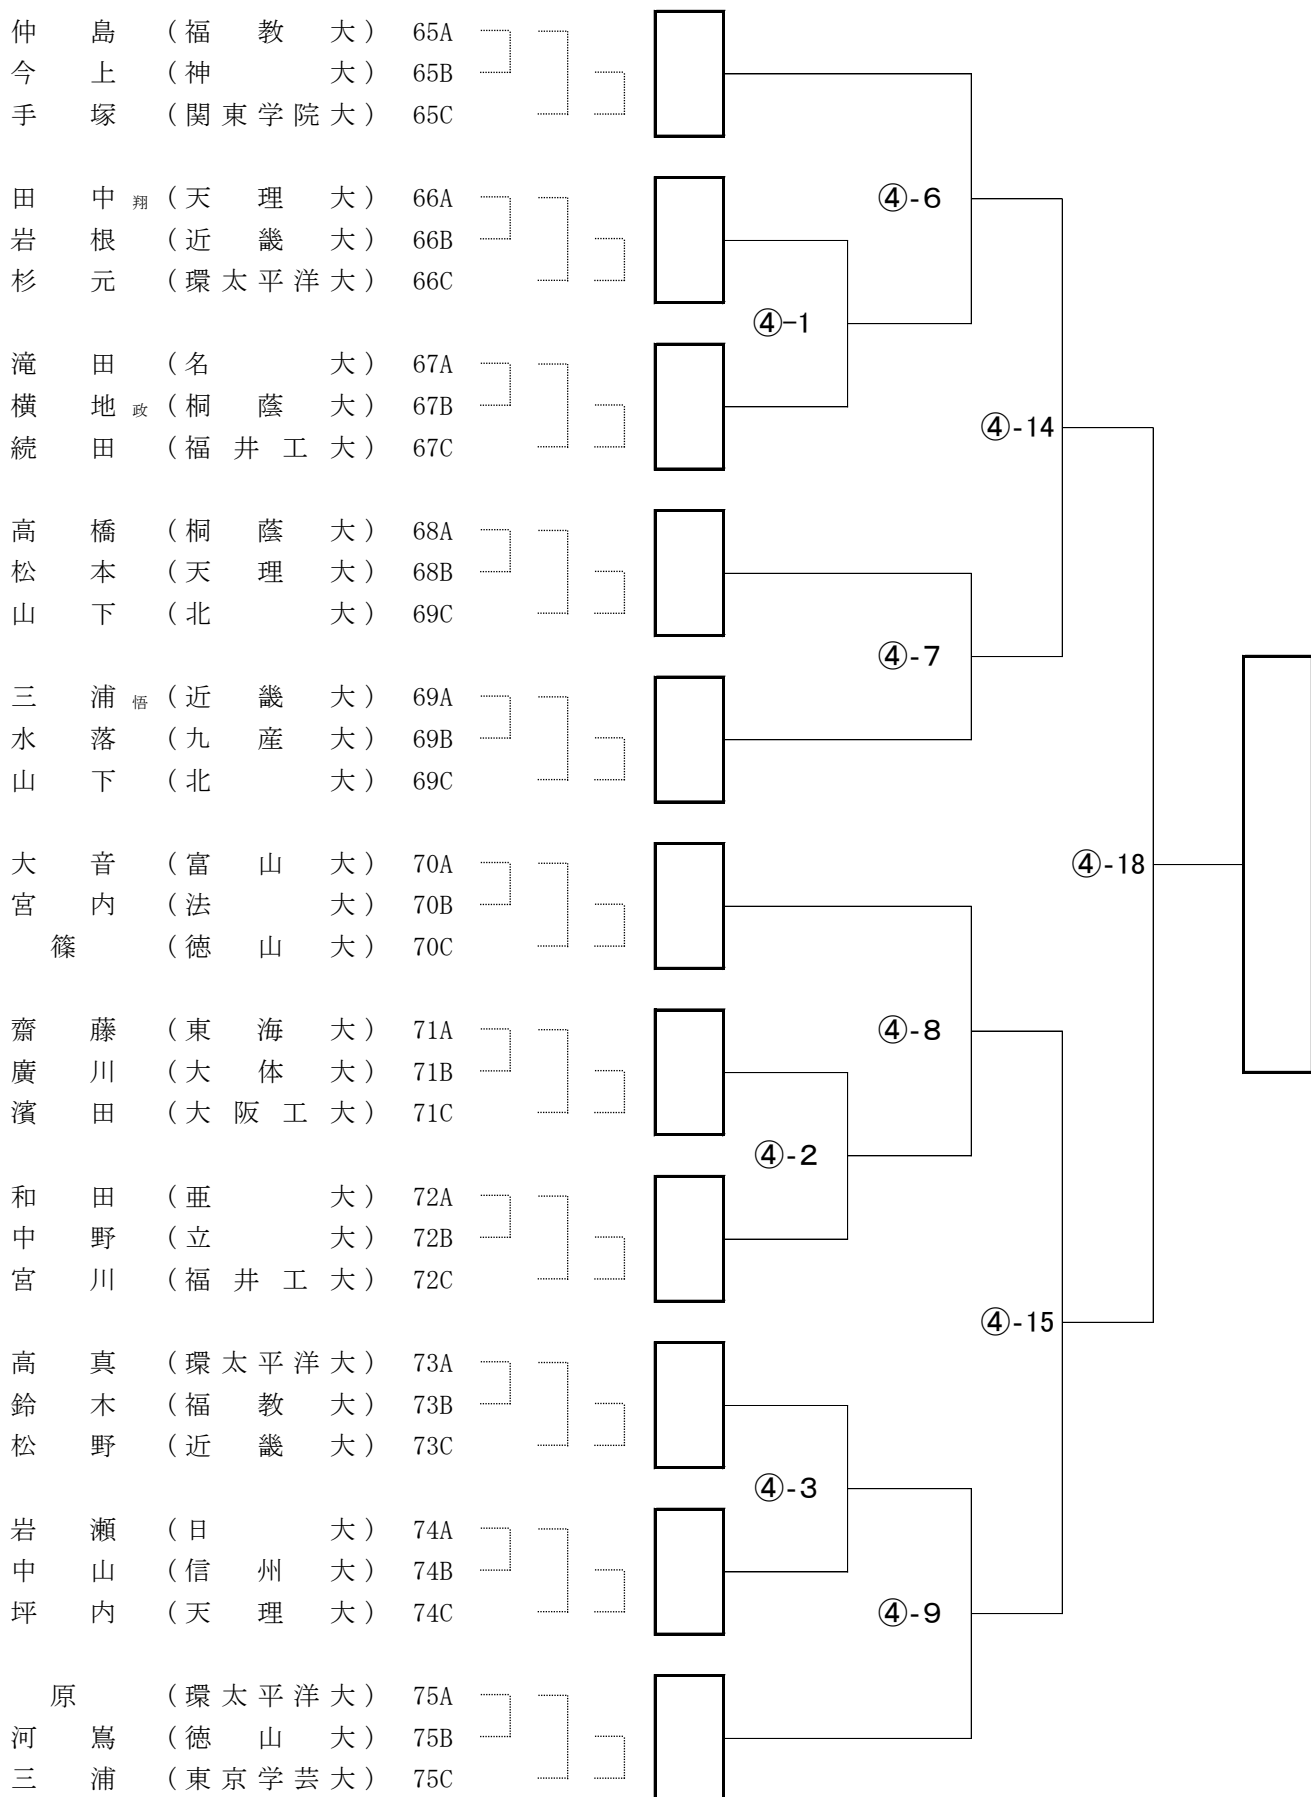

第15回全日本学生剣道オープン大会 男子参段以上の部 Bブロック

第15回全日本学生剣道オープン大会 男子参段以上の部 Cブロック

第15回全日本学生剣道オープン大会 男子参段以上の部 Dブロック

第15回全日本学生剣道オープン大会 男子参段以上の部 Fブロック

第15回全日本学生剣道オープン大会 男子参段以上の部 Gブロック

第15回全日本学生剣道オープン大会 男子参段以上の部 Hブロック

第15回全日本学生剣道オープン大会 男子参段以上の部 Iブロック

第15回全日本学生剣道オープン大会 男子参段以上の部 Jブロック

第15回全日本学生剣道オープン大会 男子参段以上の部 Kブロック

第15回全日本学生剣道オープン大会 男子参段以上の部 Lブロック

第15回全日本学生剣道オープン大会 男子参段以上の部 Mブロック

第15回全日本学生剣道オープン大会 男子参段以上の部 Nブロック

第15回全日本学生剣道オープン大会 男子参段以上の部 オブロック

第15回全日本学生剣道オープン大会 男子参段以上の部 Pブロック