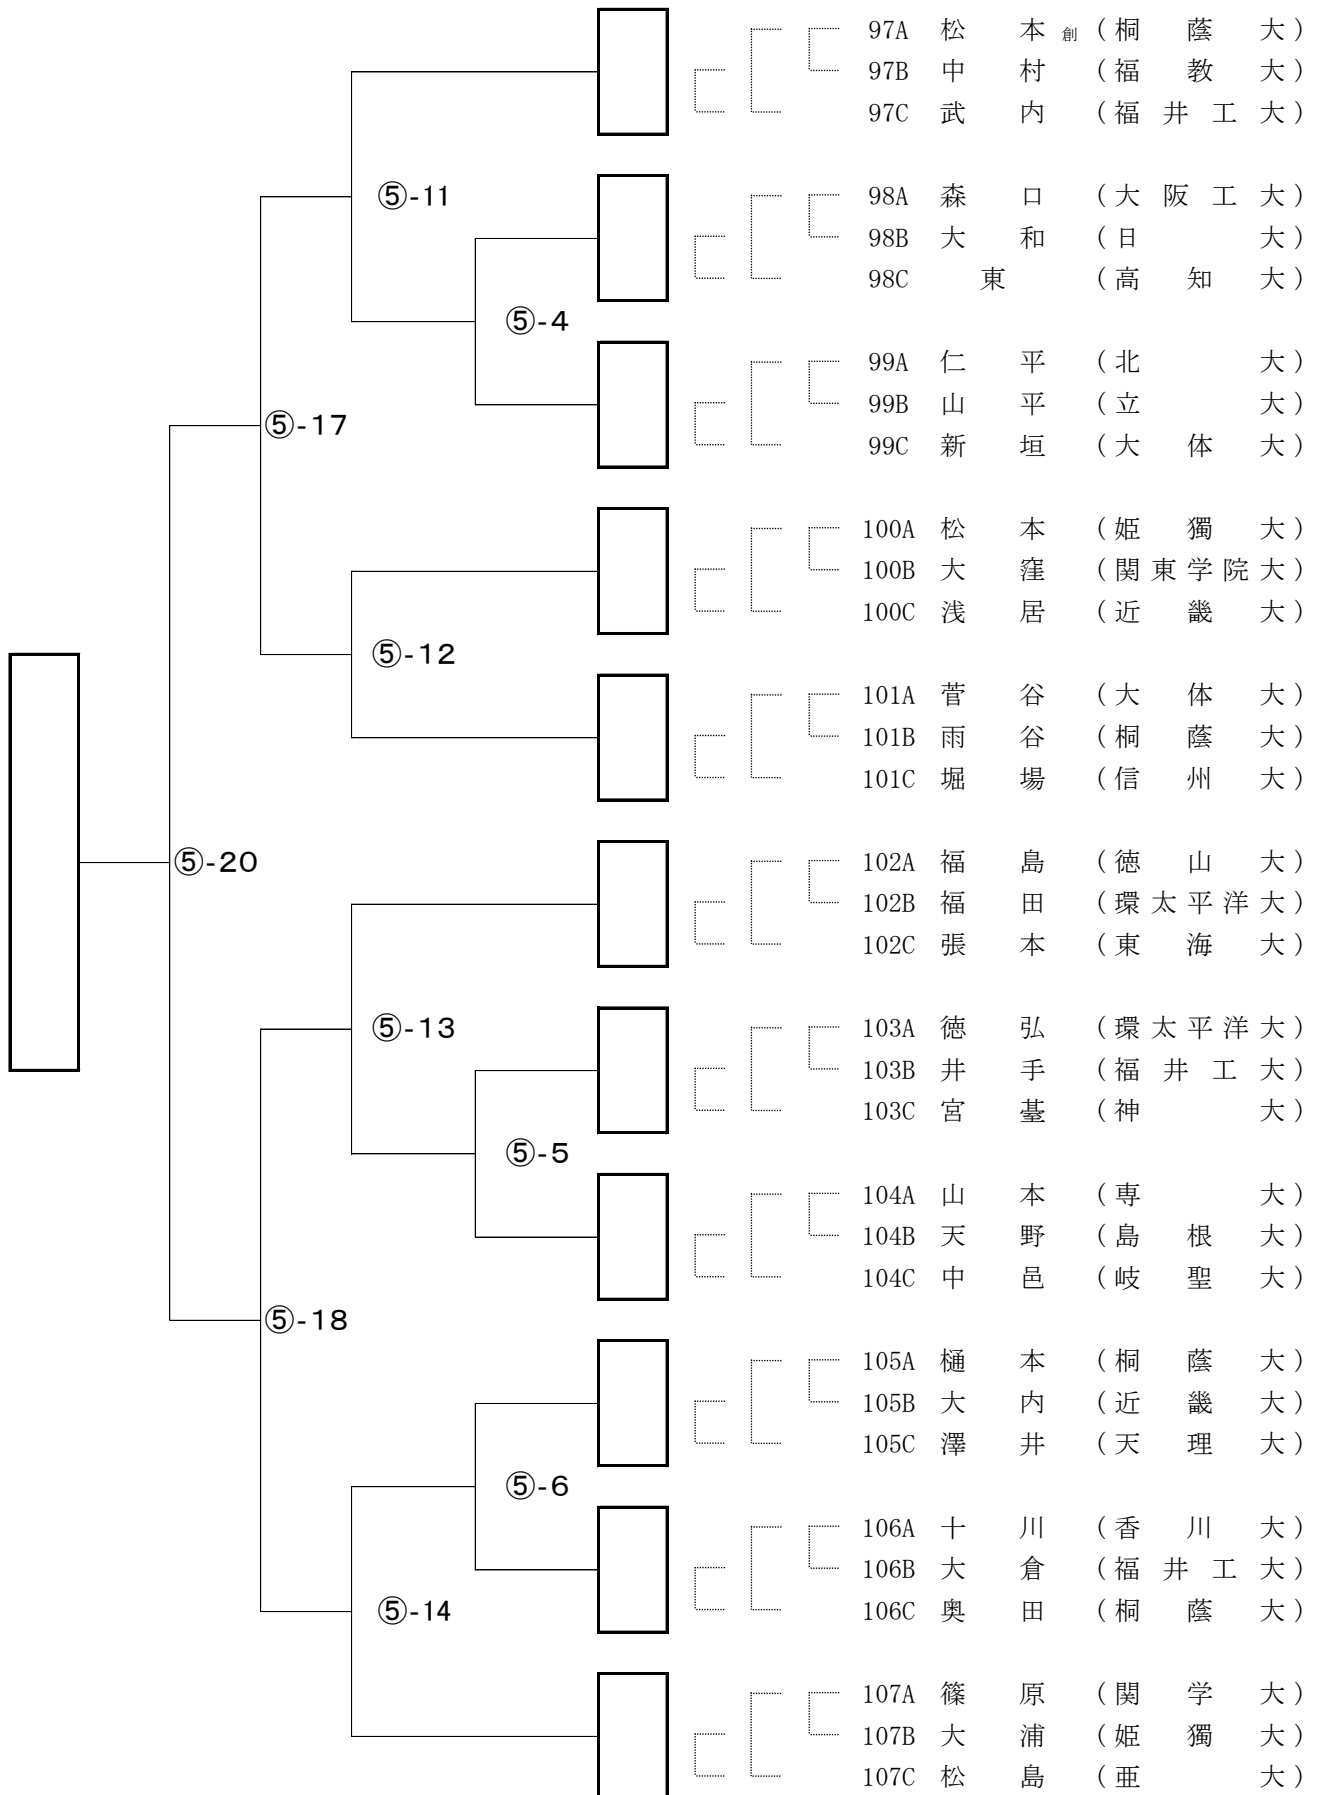

第15回全日本学生剣道オープン大会 男子参段以上の部 Bブロック

第15回全日本学生剣道オープン大会 男子参段以上の部 Cブロック

第15回全日本学生剣道オープン大会 男子参段以上の部 Dブロック

第15回全日本学生剣道オープン大会 男子参段以上の部 Fブロック

第15回全日本学生剣道オープン大会 男子参段以上の部 Gブロック

第15回全日本学生剣道オープン大会 男子参段以上の部 Hブロック

第15回全日本学生剣道オープン大会 男子参段以上の部 Iブロック

第15回全日本学生剣道オープン大会 男子参段以上の部 Jブロック

第15回全日本学生剣道オープン大会 男子参段以上の部 Kブロック

第15回全日本学生剣道オープン大会 男子参段以上の部 Lブロック

第15回全日本学生剣道オープン大会 男子参段以上の部 Mブロック

第15回全日本学生剣道オープン大会 男子参段以上の部 Nブロック

第15回全日本学生剣道オープン大会 男子参段以上の部 オブロック

第15回全日本学生剣道オープン大会 男子参段以上の部 Pブロック