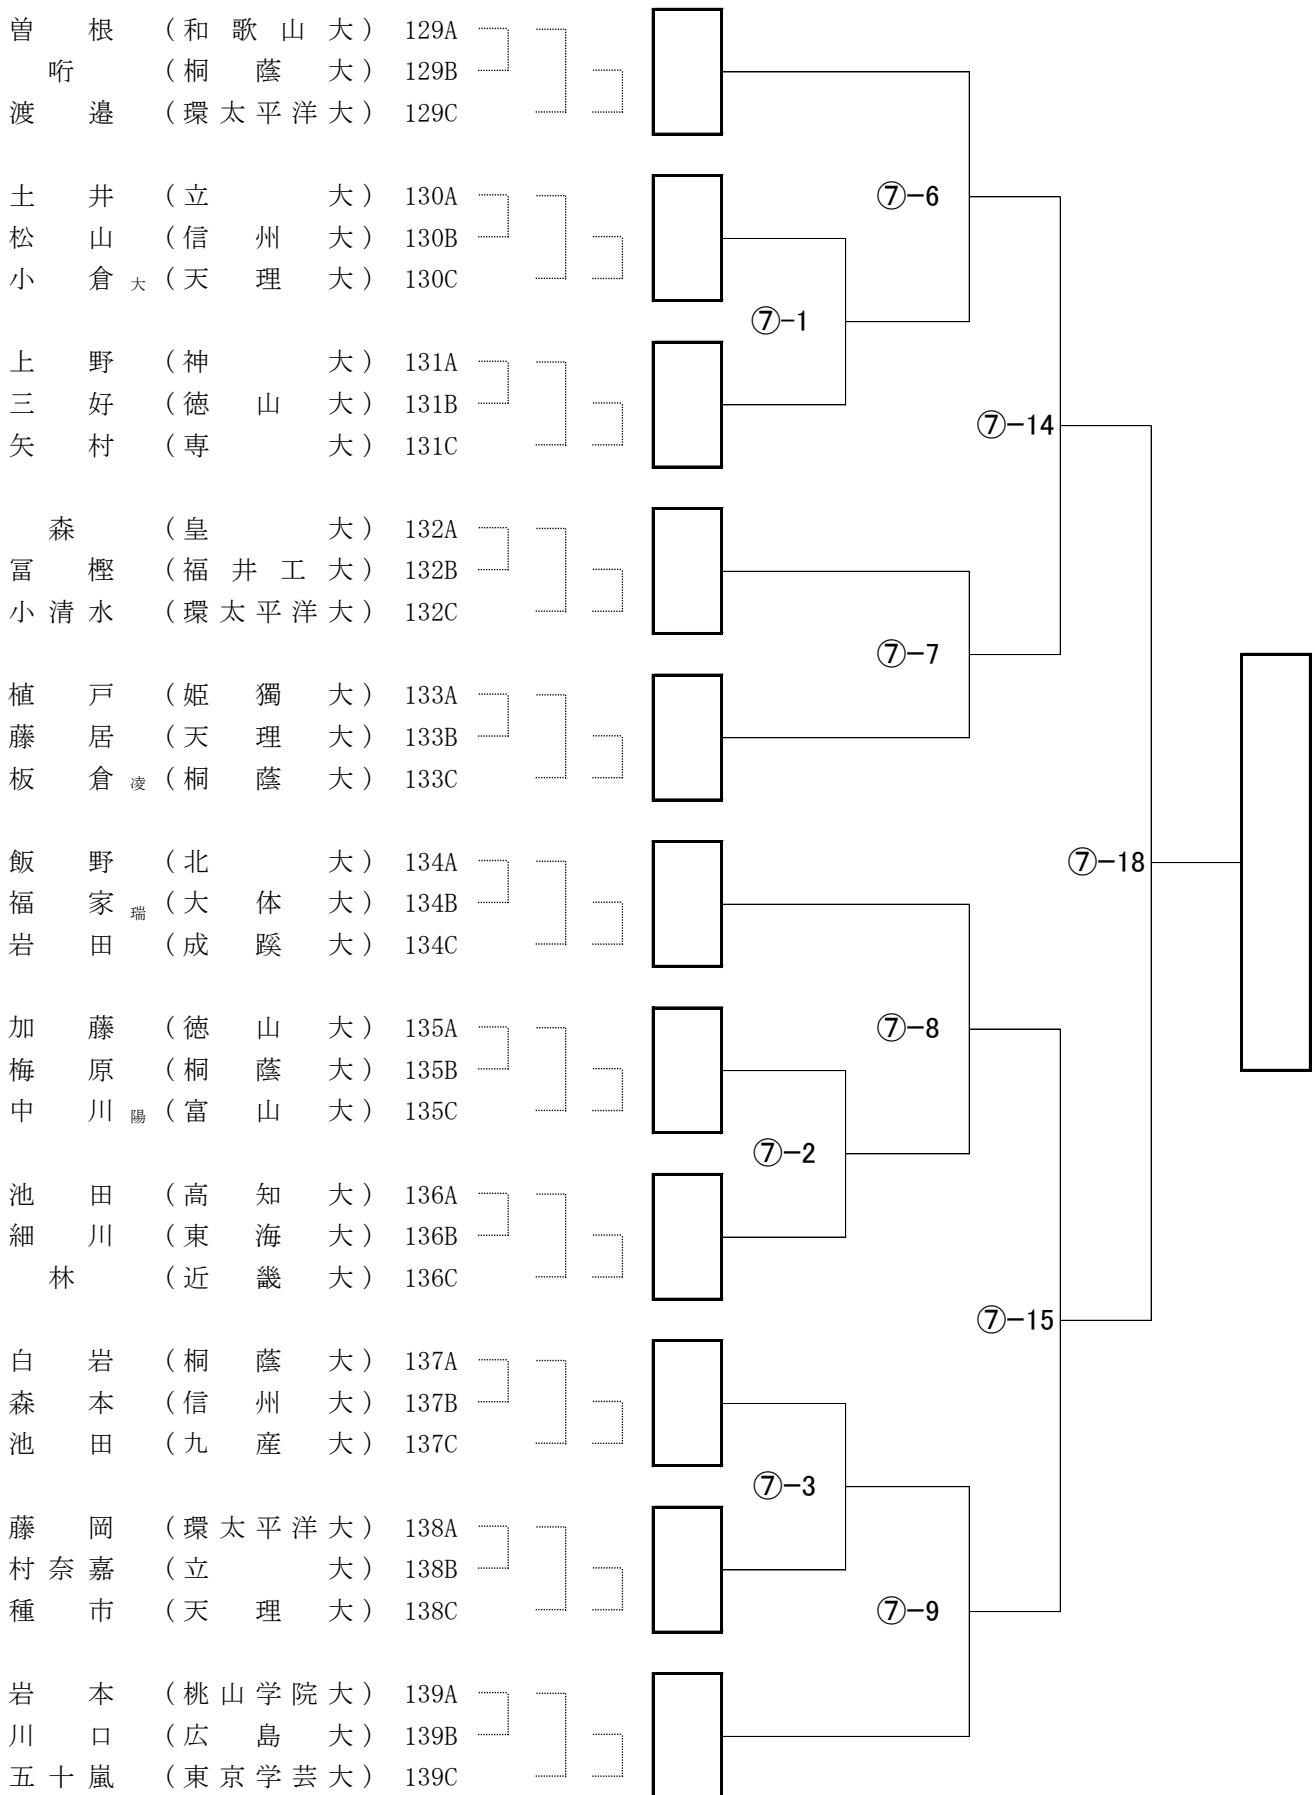

第15回全日本学生剣道オープン大会 男子参段以上の部 Bブロック

第15回全日本学生剣道オープン大会 男子参段以上の部 Cブロック

第15回全日本学生剣道オープン大会 男子参段以上の部 Dブロック

第15回全日本学生剣道オープン大会 男子参段以上の部 Fブロック

第15回全日本学生剣道オープン大会 男子参段以上の部 Gブロック

第15回全日本学生剣道オープン大会 男子参段以上の部 Hブロック

第15回全日本学生剣道オープン大会 男子参段以上の部 Iブロック

第15回全日本学生剣道オープン大会 男子参段以上の部 Jブロック

第15回全日本学生剣道オープン大会 男子参段以上の部 Kブロック

第15回全日本学生剣道オープン大会 男子参段以上の部 Lブロック

第15回全日本学生剣道オープン大会 男子参段以上の部 Mブロック

第15回全日本学生剣道オープン大会 男子参段以上の部 Nブロック

第15回全日本学生剣道オープン大会 男子参段以上の部 オブロック

第15回全日本学生剣道オープン大会 男子参段以上の部 Pブロック