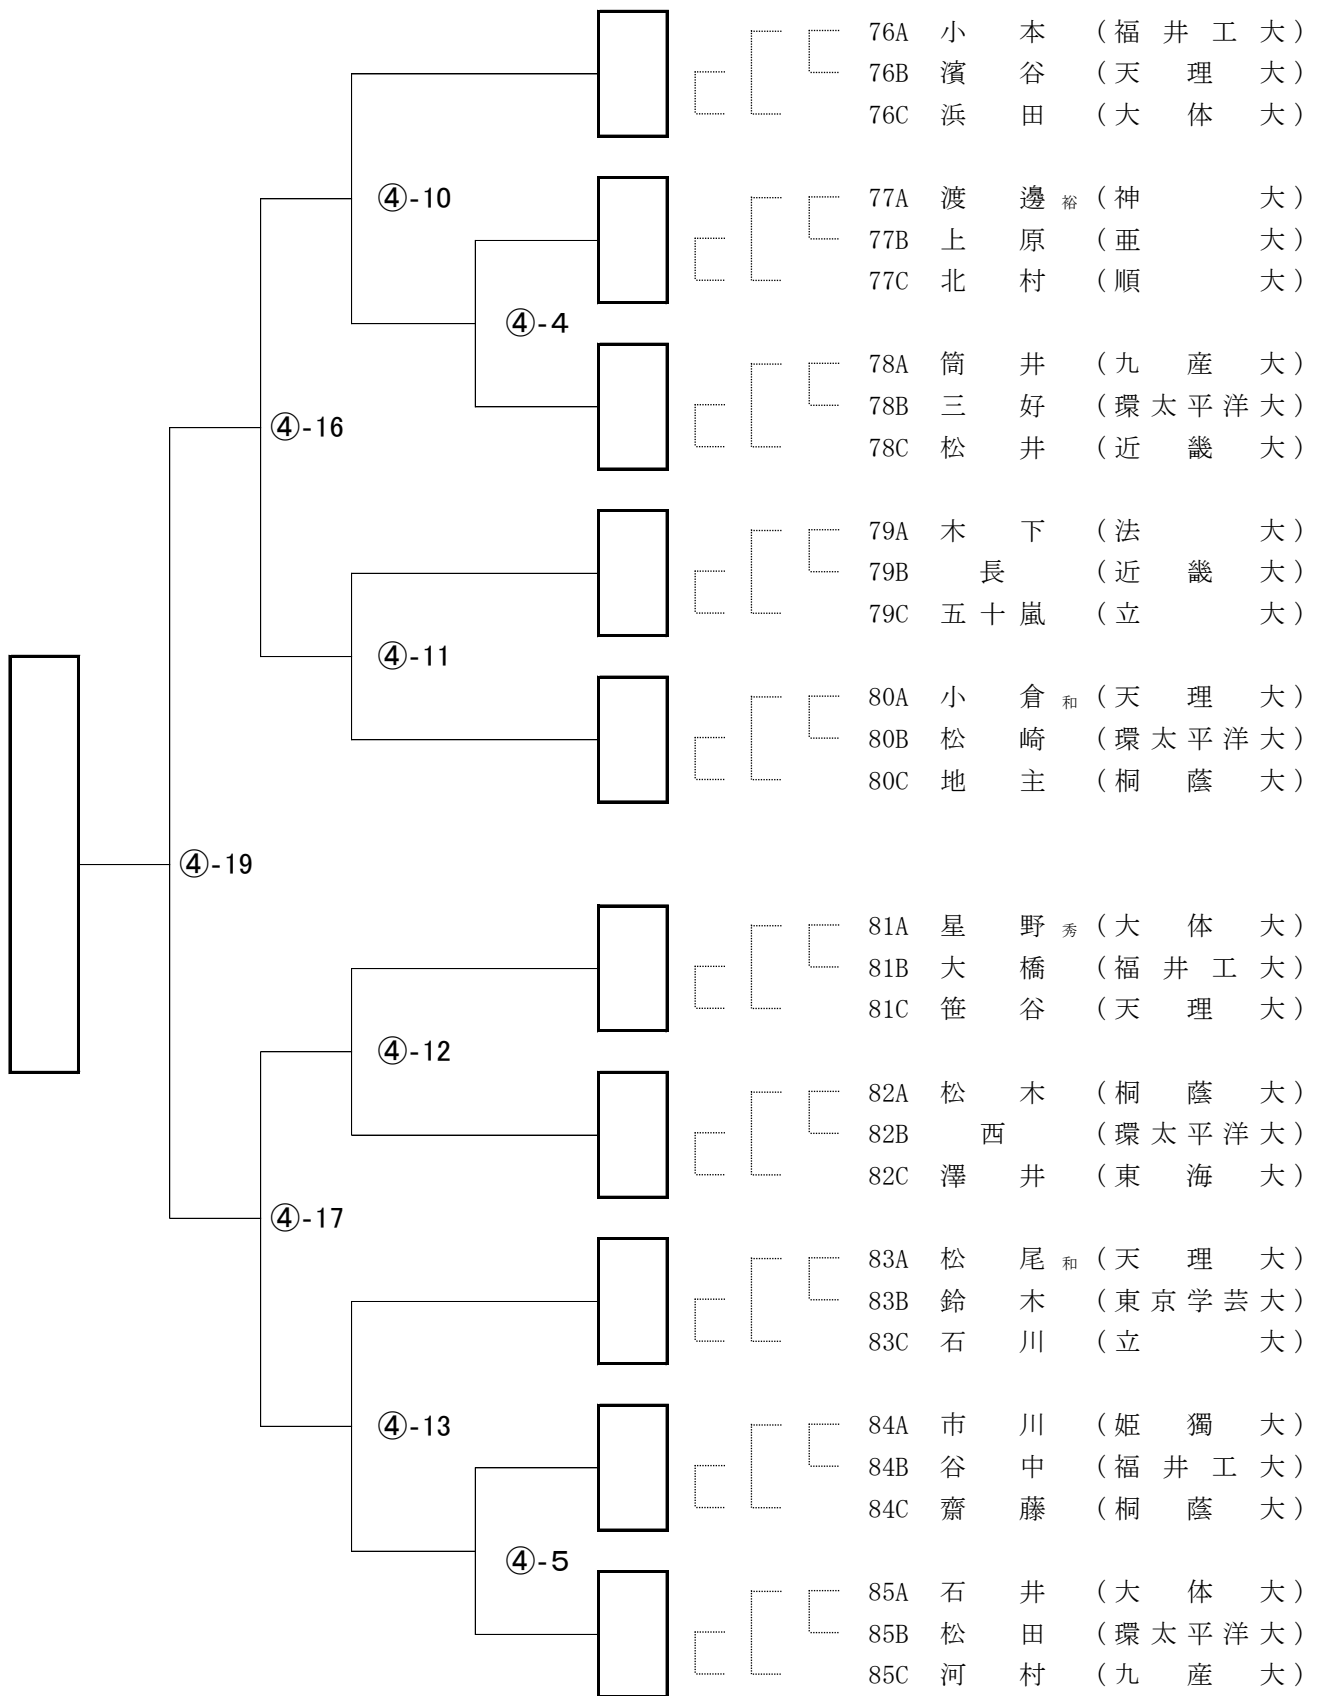

第15回全日本学生剣道オープン大会 男子参段以上の部 Bブロック

第15回全日本学生剣道オープン大会 男子参段以上の部 Cブロック

第15回全日本学生剣道オープン大会 男子参段以上の部 Dブロック

第15回全日本学生剣道オープン大会 男子参段以上の部 Fブロック

第15回全日本学生剣道オープン大会 男子参段以上の部 Gブロック

第15回全日本学生剣道オープン大会 男子参段以上の部 Hブロック

第15回全日本学生剣道オープン大会 男子参段以上の部 Iブロック

第15回全日本学生剣道オープン大会 男子参段以上の部 Jブロック

第15回全日本学生剣道オープン大会 男子参段以上の部 Kブロック

第15回全日本学生剣道オープン大会 男子参段以上の部 Lブロック

第15回全日本学生剣道オープン大会 男子参段以上の部 Mブロック

第15回全日本学生剣道オープン大会 男子参段以上の部 Nブロック

第15回全日本学生剣道オープン大会 男子参段以上の部 オブロック

第15回全日本学生剣道オープン大会 男子参段以上の部 Pブロック