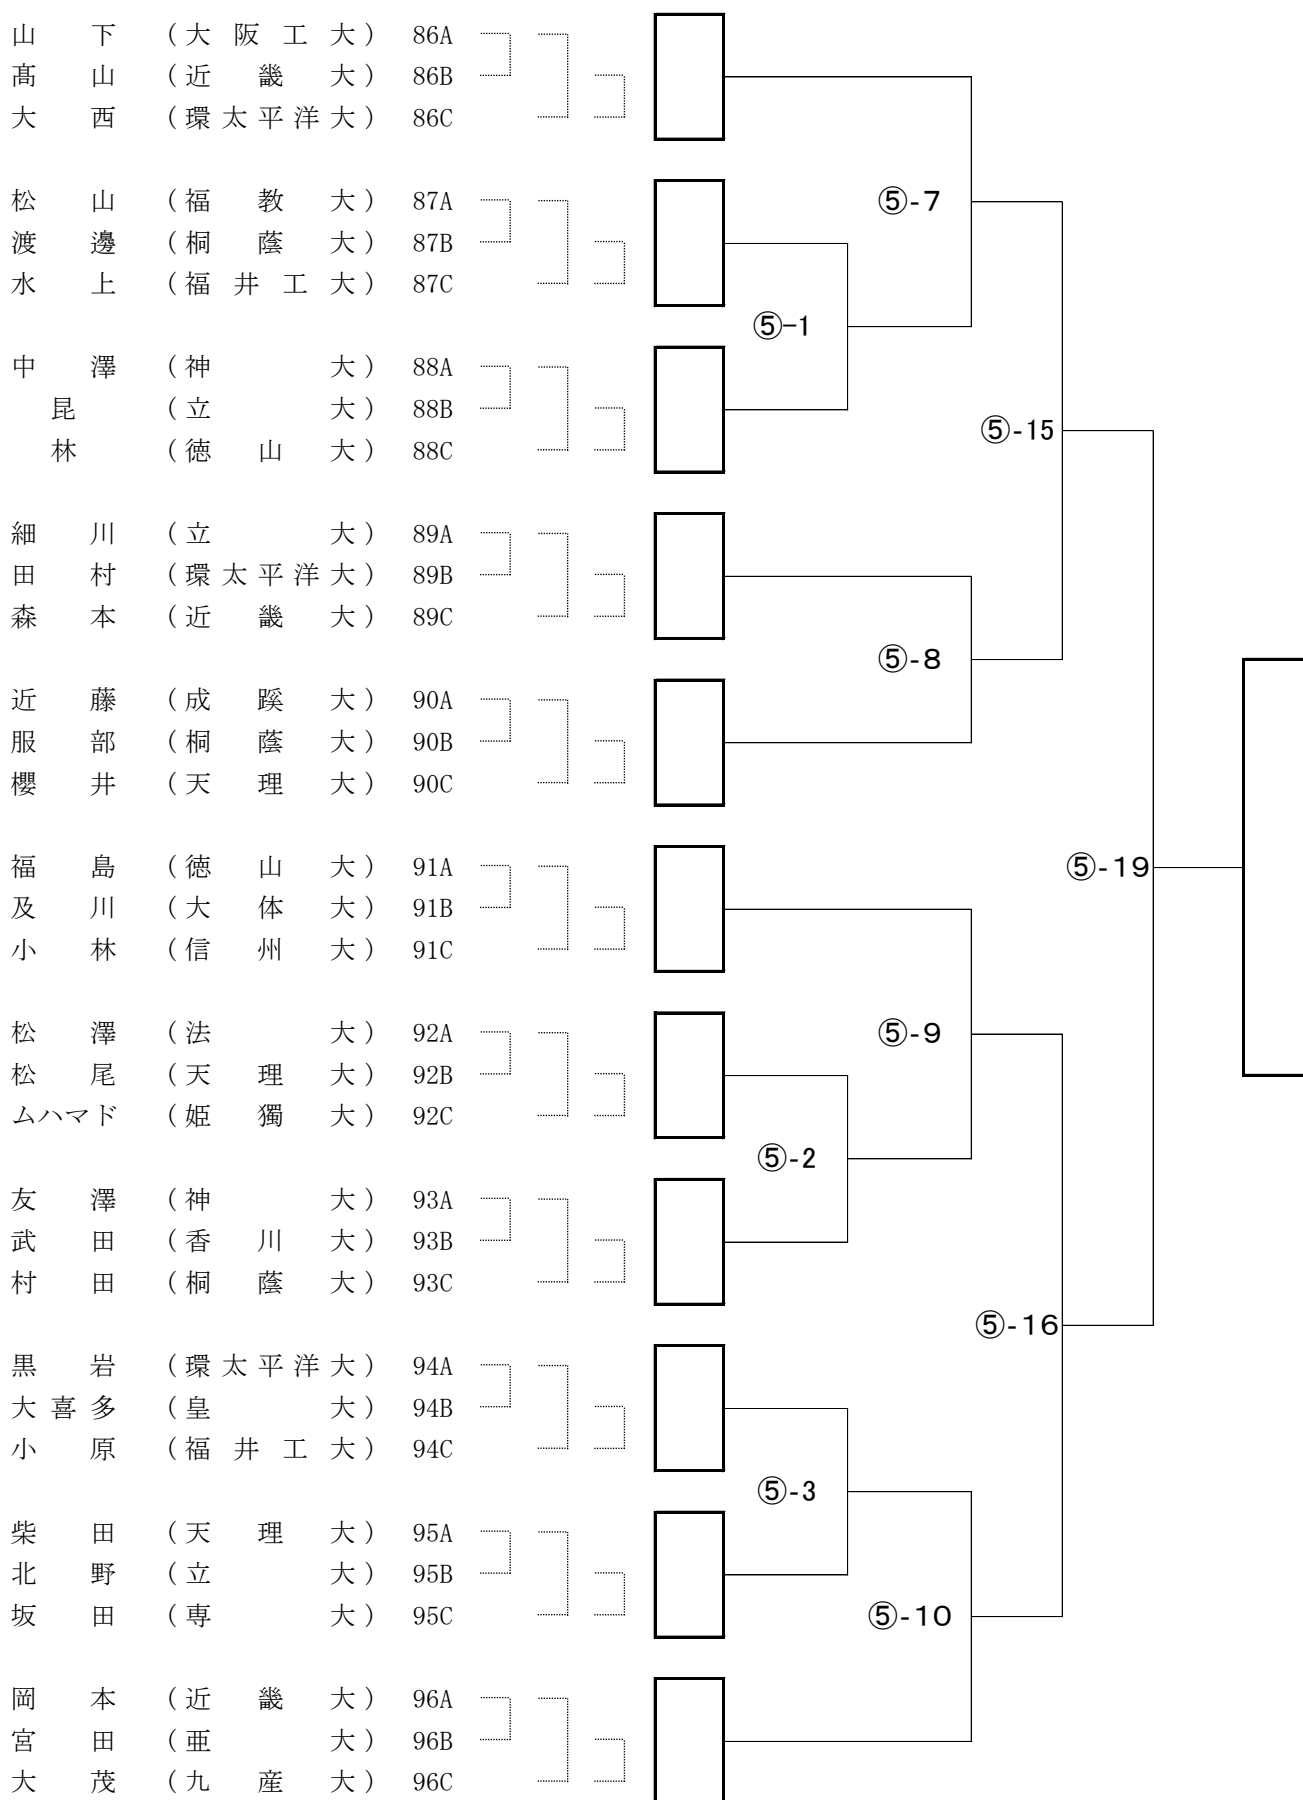

第15回全日本学生剣道オープン大会 男子参段以上の部 Bブロック

第15回全日本学生剣道オープン大会 男子参段以上の部 Cブロック

第15回全日本学生剣道オープン大会 男子参段以上の部 Dブロック

第15回全日本学生剣道オープン大会 男子参段以上の部 Fブロック

第15回全日本学生剣道オープン大会 男子参段以上の部 Gブロック

第15回全日本学生剣道オープン大会 男子参段以上の部 Hブロック

第15回全日本学生剣道オープン大会 男子参段以上の部 Iブロック

第15回全日本学生剣道オープン大会 男子参段以上の部 Jブロック

第15回全日本学生剣道オープン大会 男子参段以上の部 Kブロック

第15回全日本学生剣道オープン大会 男子参段以上の部 Lブロック

第15回全日本学生剣道オープン大会 男子参段以上の部 Mブロック

第15回全日本学生剣道オープン大会 男子参段以上の部 Nブロック

第15回全日本学生剣道オープン大会 男子参段以上の部 オブロック

第15回全日本学生剣道オープン大会 男子参段以上の部 Pブロック