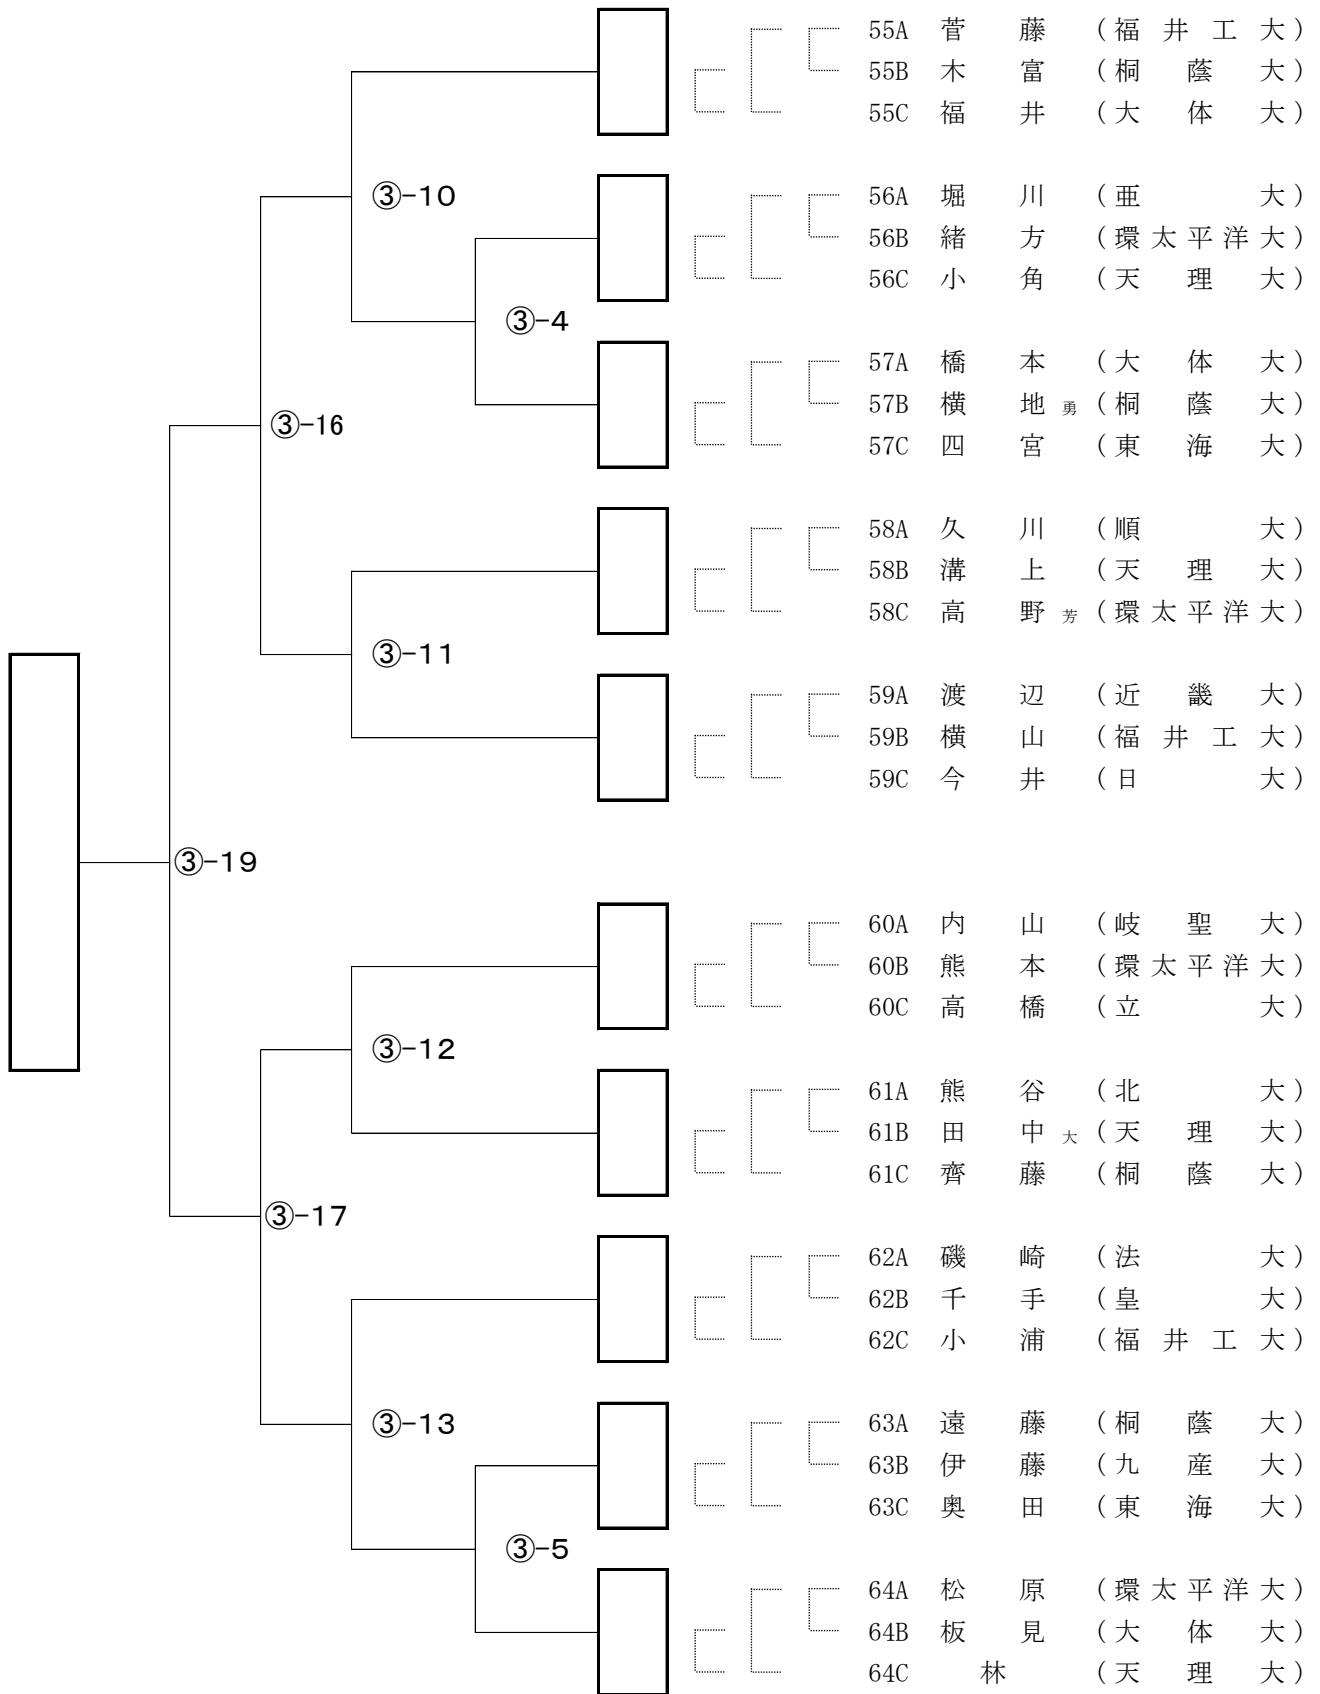

第15回全日本学生剣道オープン大会 男子参段以上の部 Bブロック

第15回全日本学生剣道オープン大会 男子参段以上の部 Cブロック

第15回全日本学生剣道オープン大会 男子参段以上の部 Dブロック

第15回全日本学生剣道オープン大会 男子参段以上の部 Fブロック

第15回全日本学生剣道オープン大会 男子参段以上の部 Gブロック

第15回全日本学生剣道オープン大会 男子参段以上の部 Hブロック

第15回全日本学生剣道オープン大会 男子参段以上の部 Iブロック

第15回全日本学生剣道オープン大会 男子参段以上の部 Jブロック

第15回全日本学生剣道オープン大会 男子参段以上の部 Kブロック

第15回全日本学生剣道オープン大会 男子参段以上の部 Lブロック

第15回全日本学生剣道オープン大会 男子参段以上の部 Mブロック

第15回全日本学生剣道オープン大会 男子参段以上の部 Nブロック

第15回全日本学生剣道オープン大会 男子参段以上の部 オブロック

第15回全日本学生剣道オープン大会 男子参段以上の部 Pブロック