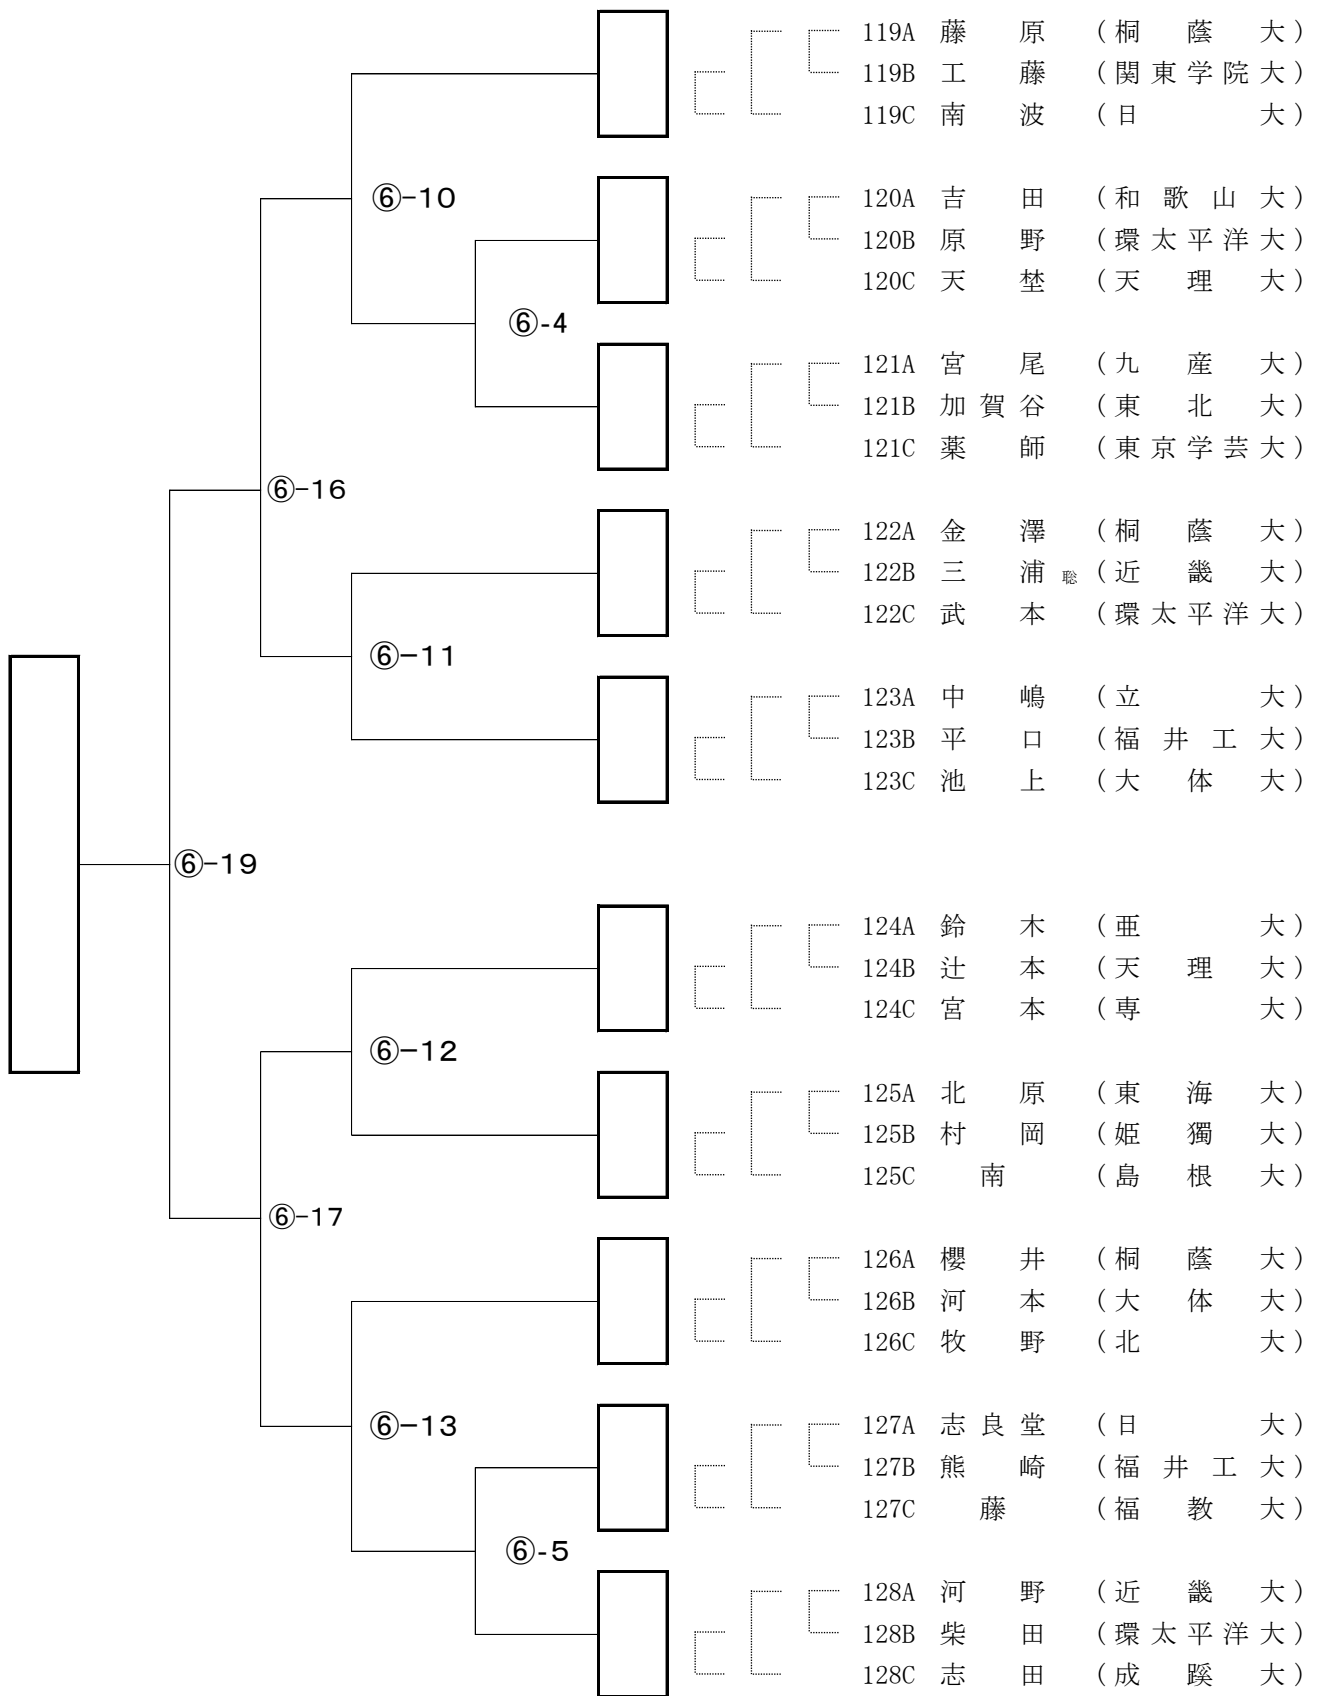

第15回全日本学生剣道オープン大会 男子参段以上の部 Bブロック

第15回全日本学生剣道オープン大会 男子参段以上の部 Cブロック

第15回全日本学生剣道オープン大会 男子参段以上の部 Dブロック

第15回全日本学生剣道オープン大会 男子参段以上の部 Fブロック

第15回全日本学生剣道オープン大会 男子参段以上の部 Gブロック

第15回全日本学生剣道オープン大会 男子参段以上の部 Hブロック

第15回全日本学生剣道オープン大会 男子参段以上の部 Iブロック

第15回全日本学生剣道オープン大会 男子参段以上の部 Jブロック

第15回全日本学生剣道オープン大会 男子参段以上の部 Kブロック

第15回全日本学生剣道オープン大会 男子参段以上の部 Lブロック

第15回全日本学生剣道オープン大会 男子参段以上の部 Mブロック

第15回全日本学生剣道オープン大会 男子参段以上の部 Nブロック

第15回全日本学生剣道オープン大会 男子参段以上の部 オブロック

第15回全日本学生剣道オープン大会 男子参段以上の部 Pブロック