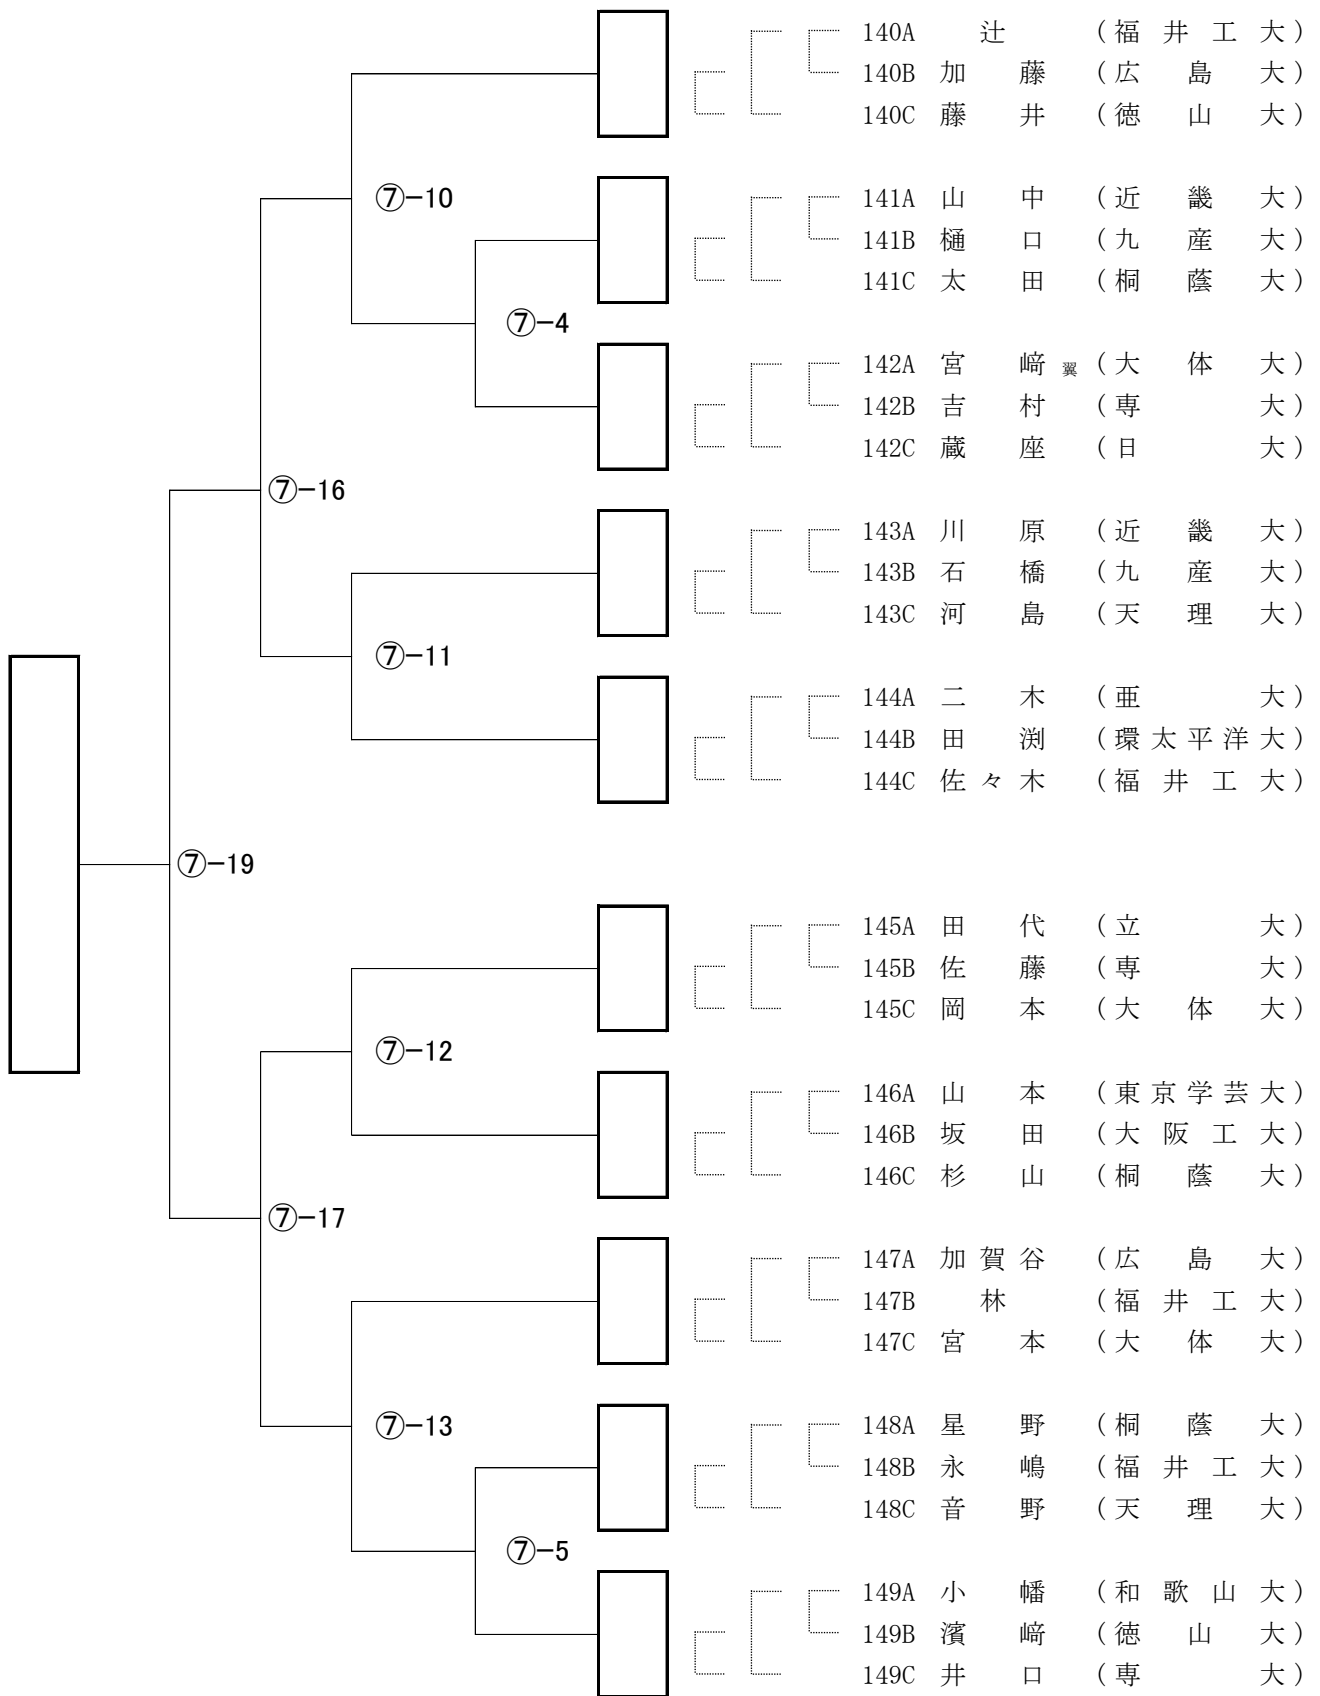

第15回全日本学生剣道オープン大会 男子参段以上の部 Bブロック

第15回全日本学生剣道オープン大会 男子参段以上の部 Cブロック

第15回全日本学生剣道オープン大会 男子参段以上の部 Dブロック

第15回全日本学生剣道オープン大会 男子参段以上の部 Fブロック

第15回全日本学生剣道オープン大会 男子参段以上の部 Gブロック

第15回全日本学生剣道オープン大会 男子参段以上の部 Hブロック

第15回全日本学生剣道オープン大会 男子参段以上の部 Iブロック

第15回全日本学生剣道オープン大会 男子参段以上の部 Jブロック

第15回全日本学生剣道オープン大会 男子参段以上の部 Kブロック

第15回全日本学生剣道オープン大会 男子参段以上の部 Lブロック

第15回全日本学生剣道オープン大会 男子参段以上の部 Mブロック

第15回全日本学生剣道オープン大会 男子参段以上の部 Nブロック

第15回全日本学生剣道オープン大会 男子参段以上の部 オブロック

第15回全日本学生剣道オープン大会 男子参段以上の部 Pブロック