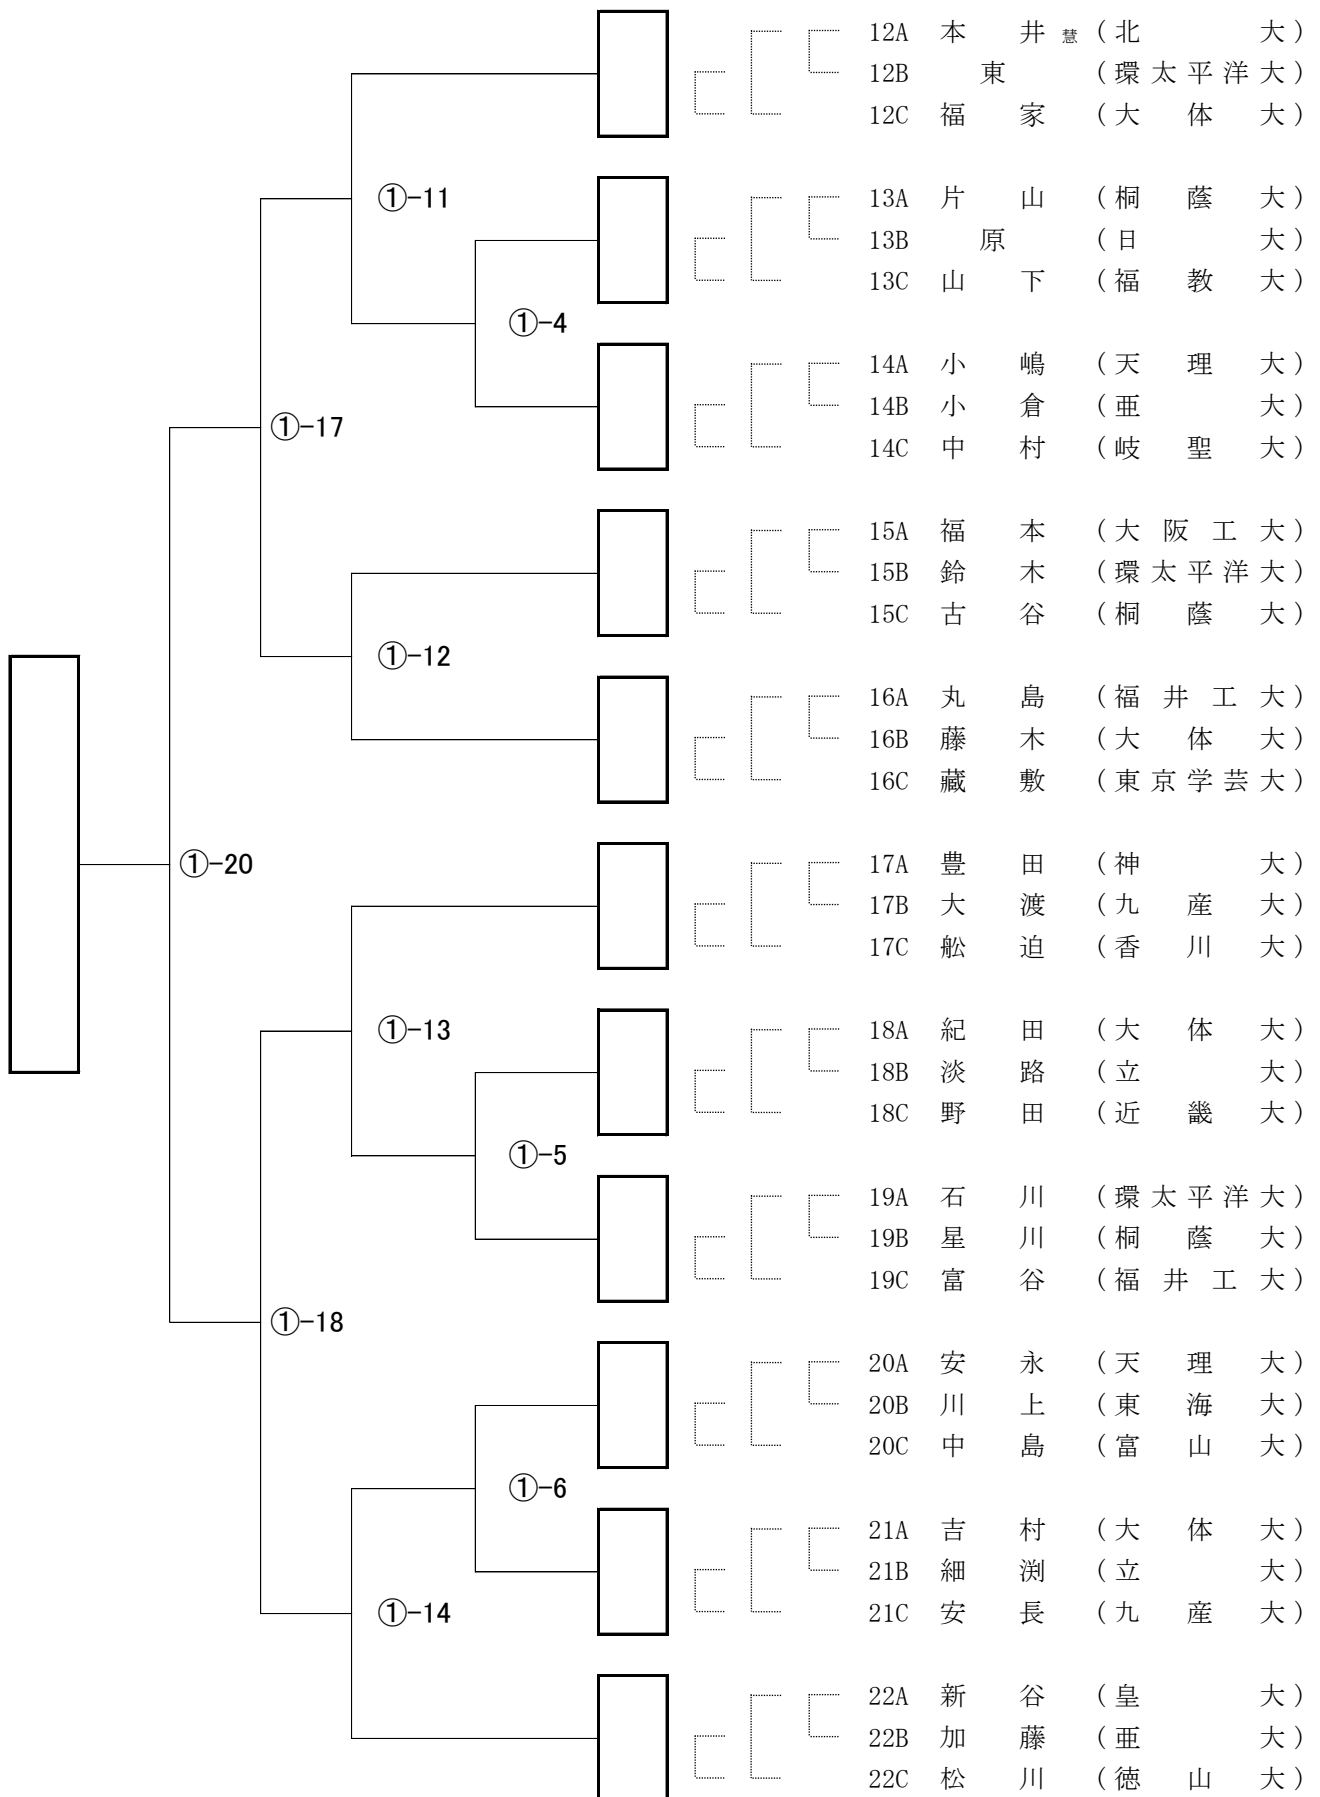

第15回全日本学生剣道オープン大会 男子参段以上の部 Bブロック

第15回全日本学生剣道オープン大会 男子参段以上の部 Cブロック

第15回全日本学生剣道オープン大会 男子参段以上の部 Dブロック

第15回全日本学生剣道オープン大会 男子参段以上の部 Fブロック

第15回全日本学生剣道オープン大会 男子参段以上の部 Gブロック

第15回全日本学生剣道オープン大会 男子参段以上の部 Hブロック

第15回全日本学生剣道オープン大会 男子参段以上の部 Iブロック

第15回全日本学生剣道オープン大会 男子参段以上の部 Jブロック

第15回全日本学生剣道オープン大会 男子参段以上の部 Kブロック

第15回全日本学生剣道オープン大会 男子参段以上の部 Lブロック

第15回全日本学生剣道オープン大会 男子参段以上の部 Mブロック

第15回全日本学生剣道オープン大会 男子参段以上の部 Nブロック

第15回全日本学生剣道オープン大会 男子参段以上の部 オブロック

第15回全日本学生剣道オープン大会 男子参段以上の部 Pブロック