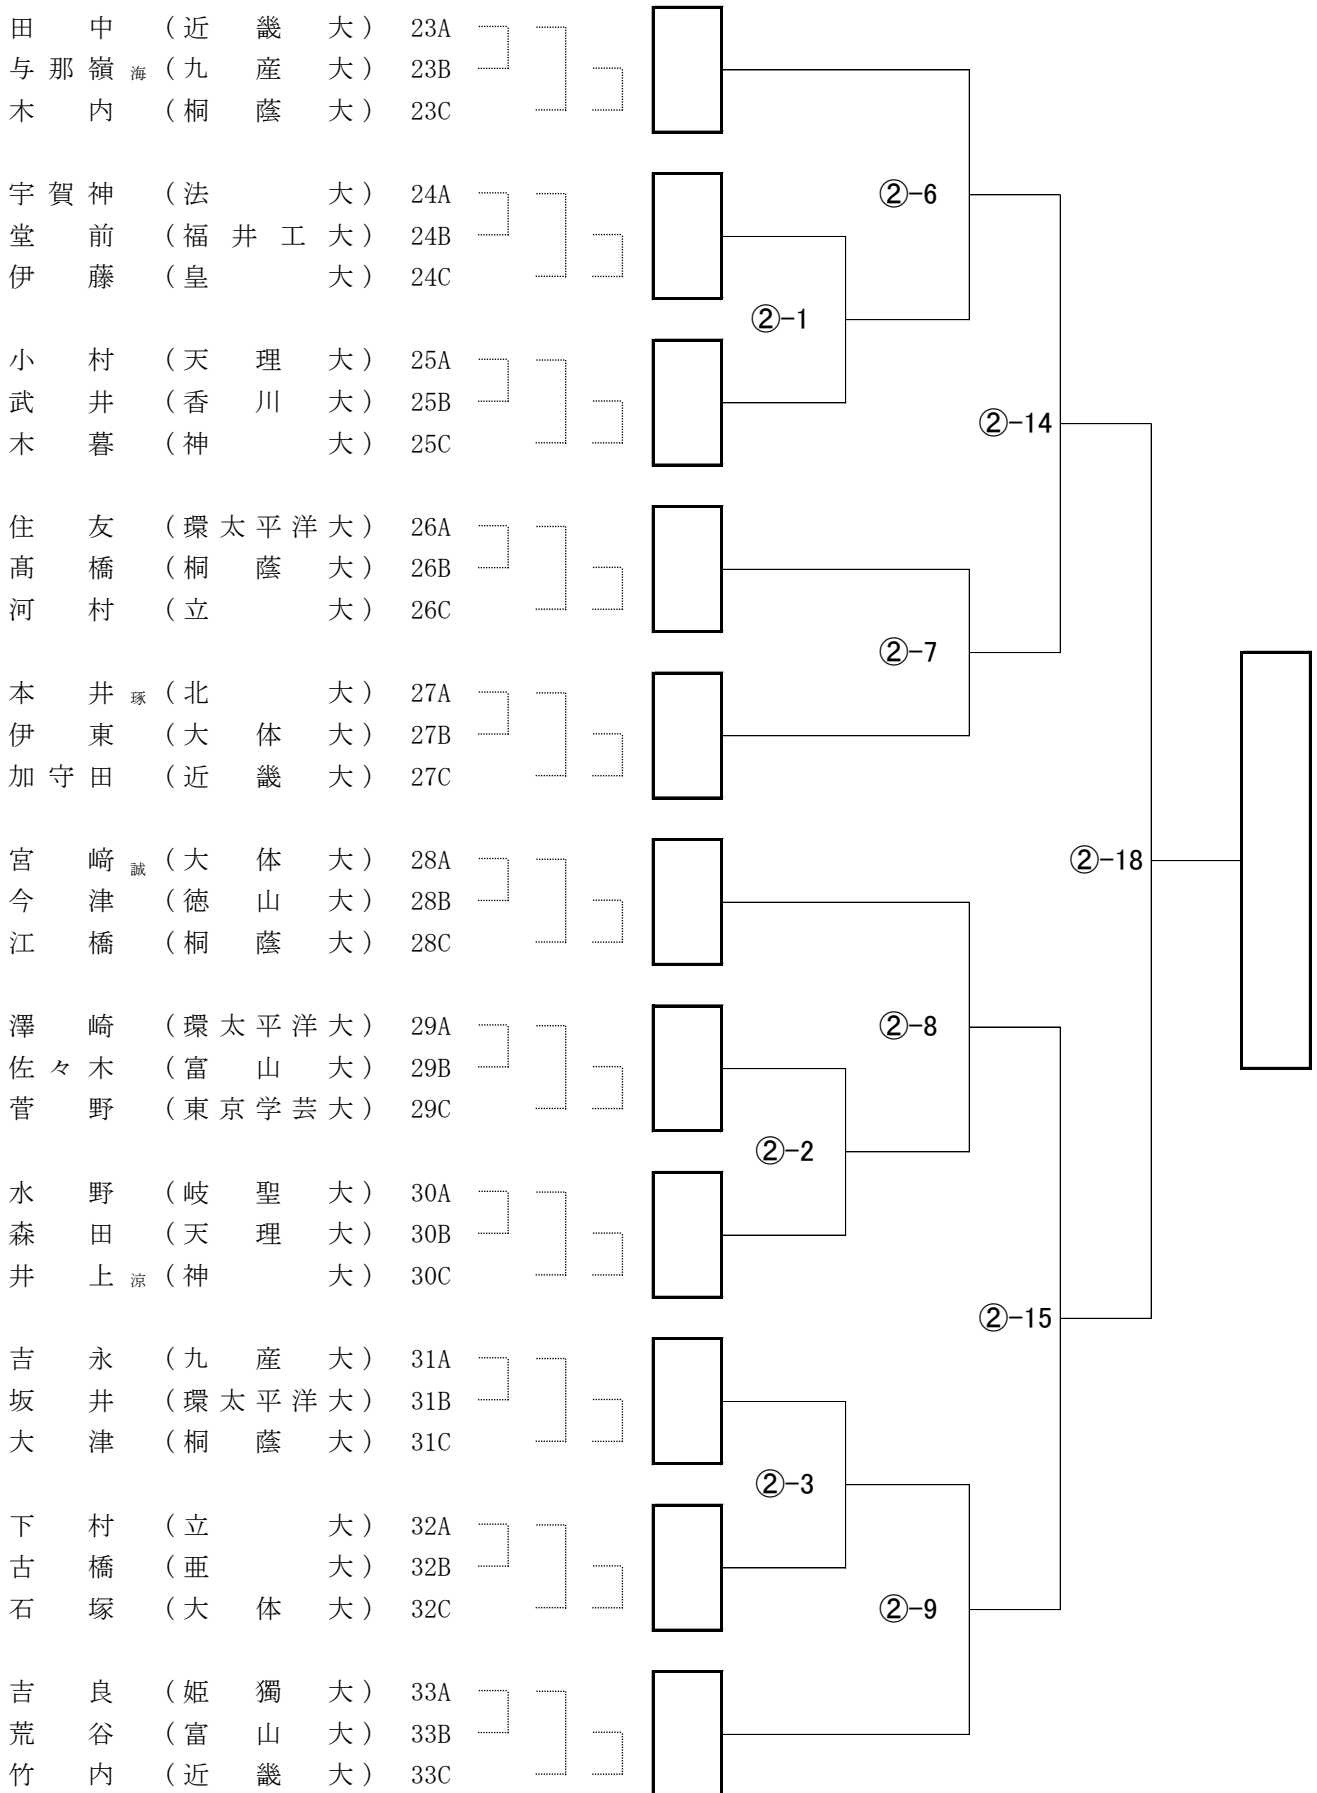

第15回全日本学生剣道オープン大会 男子参段以上の部 Bブロック

第15回全日本学生剣道オープン大会 男子参段以上の部 Cブロック

第15回全日本学生剣道オープン大会 男子参段以上の部 Dブロック

第15回全日本学生剣道オープン大会 男子参段以上の部 Fブロック

第15回全日本学生剣道オープン大会 男子参段以上の部 Gブロック

第15回全日本学生剣道オープン大会 男子参段以上の部 Hブロック

第15回全日本学生剣道オープン大会 男子参段以上の部 Iブロック

第15回全日本学生剣道オープン大会 男子参段以上の部 Jブロック

第15回全日本学生剣道オープン大会 男子参段以上の部 Kブロック

第15回全日本学生剣道オープン大会 男子参段以上の部 Lブロック

第15回全日本学生剣道オープン大会 男子参段以上の部 Mブロック

第15回全日本学生剣道オープン大会 男子参段以上の部 Nブロック

第15回全日本学生剣道オープン大会 男子参段以上の部 オブロック

第15回全日本学生剣道オープン大会 男子参段以上の部 Pブロック