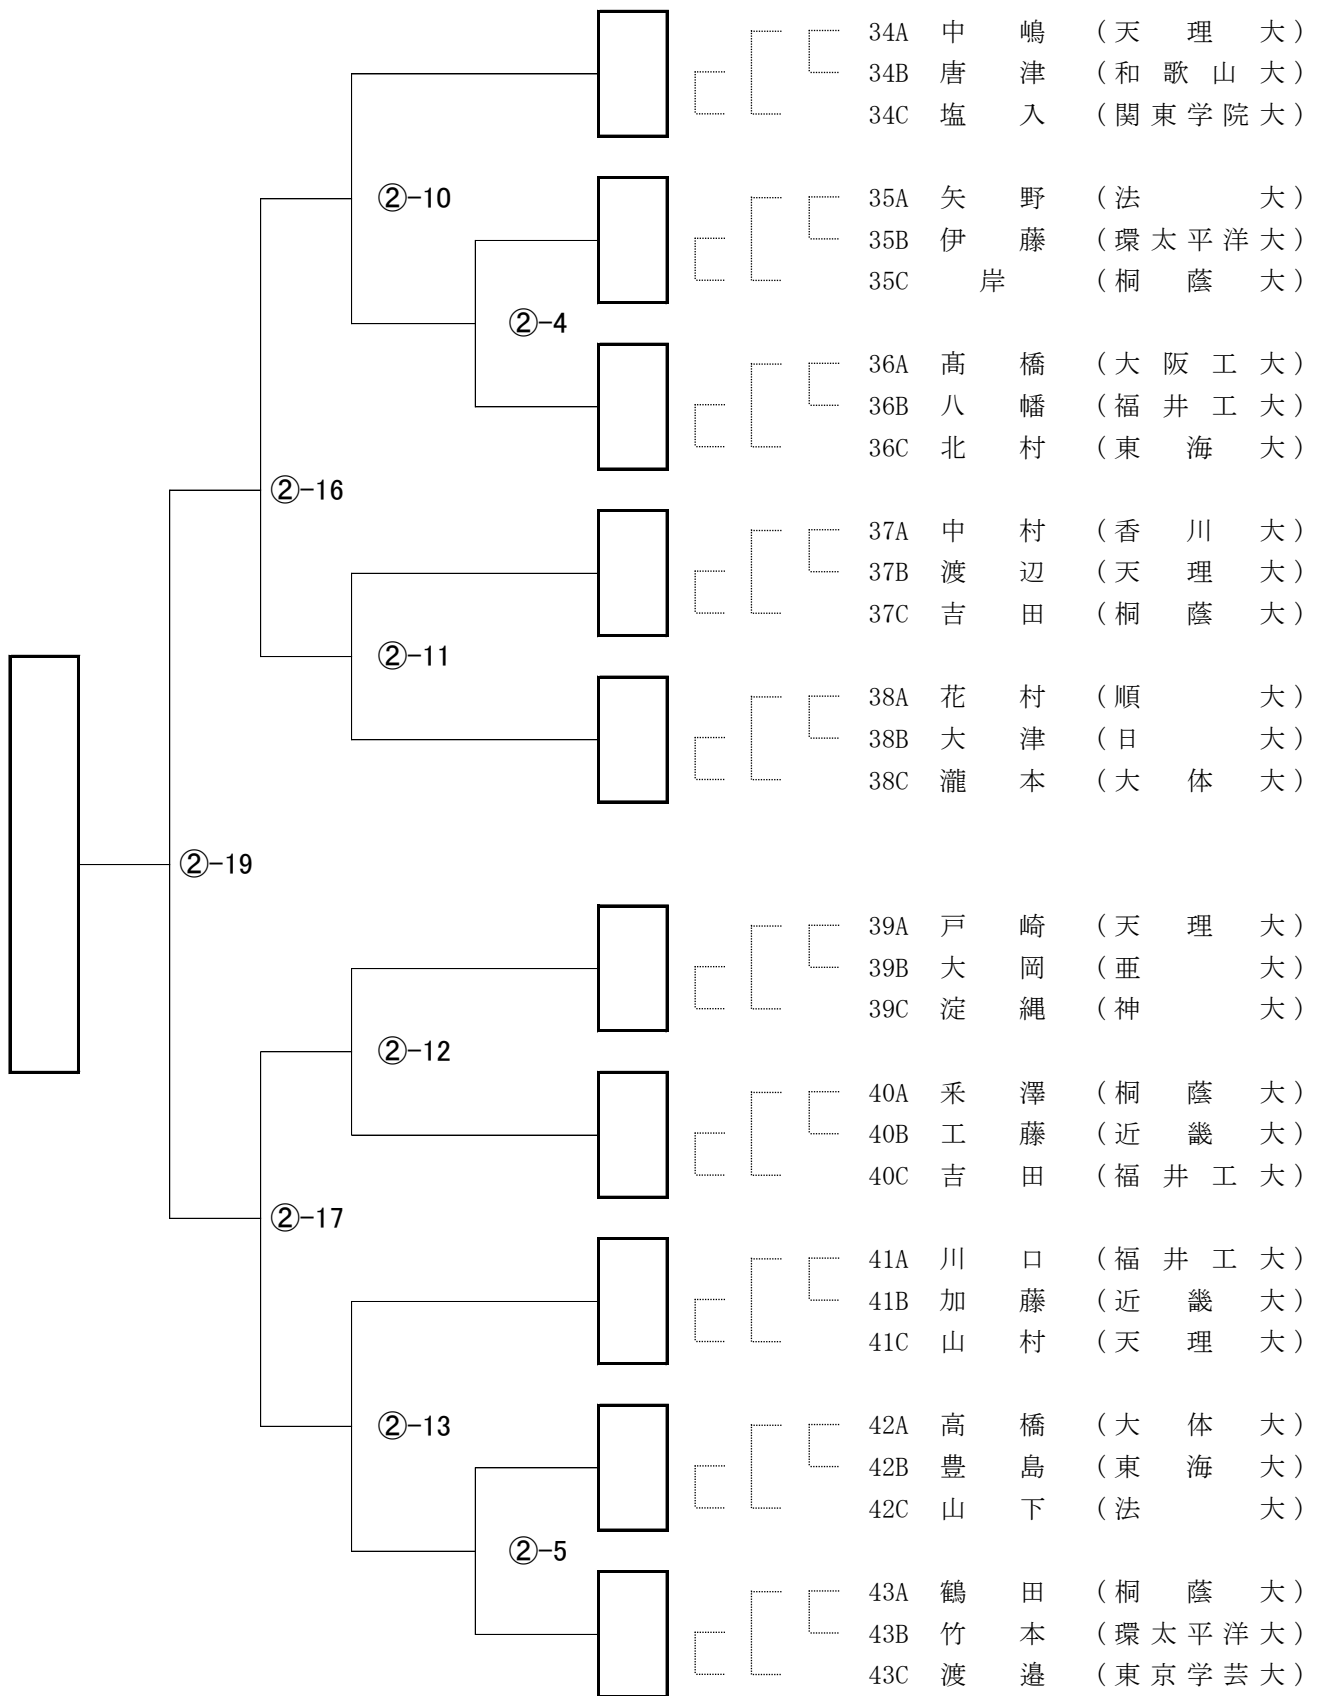

第15回全日本学生剣道オープン大会 男子参段以上の部 Bブロック

第15回全日本学生剣道オープン大会 男子参段以上の部 Cブロック

第15回全日本学生剣道オープン大会 男子参段以上の部 Dブロック

第15回全日本学生剣道オープン大会 男子参段以上の部 Fブロック

第15回全日本学生剣道オープン大会 男子参段以上の部 Gブロック

第15回全日本学生剣道オープン大会 男子参段以上の部 Hブロック

第15回全日本学生剣道オープン大会 男子参段以上の部 Iブロック

第15回全日本学生剣道オープン大会 男子参段以上の部 Jブロック

第15回全日本学生剣道オープン大会 男子参段以上の部 Kブロック

第15回全日本学生剣道オープン大会 男子参段以上の部 Lブロック

第15回全日本学生剣道オープン大会 男子参段以上の部 Mブロック

第15回全日本学生剣道オープン大会 男子参段以上の部 Nブロック

第15回全日本学生剣道オープン大会 男子参段以上の部 オブロック

第15回全日本学生剣道オープン大会 男子参段以上の部 Pブロック