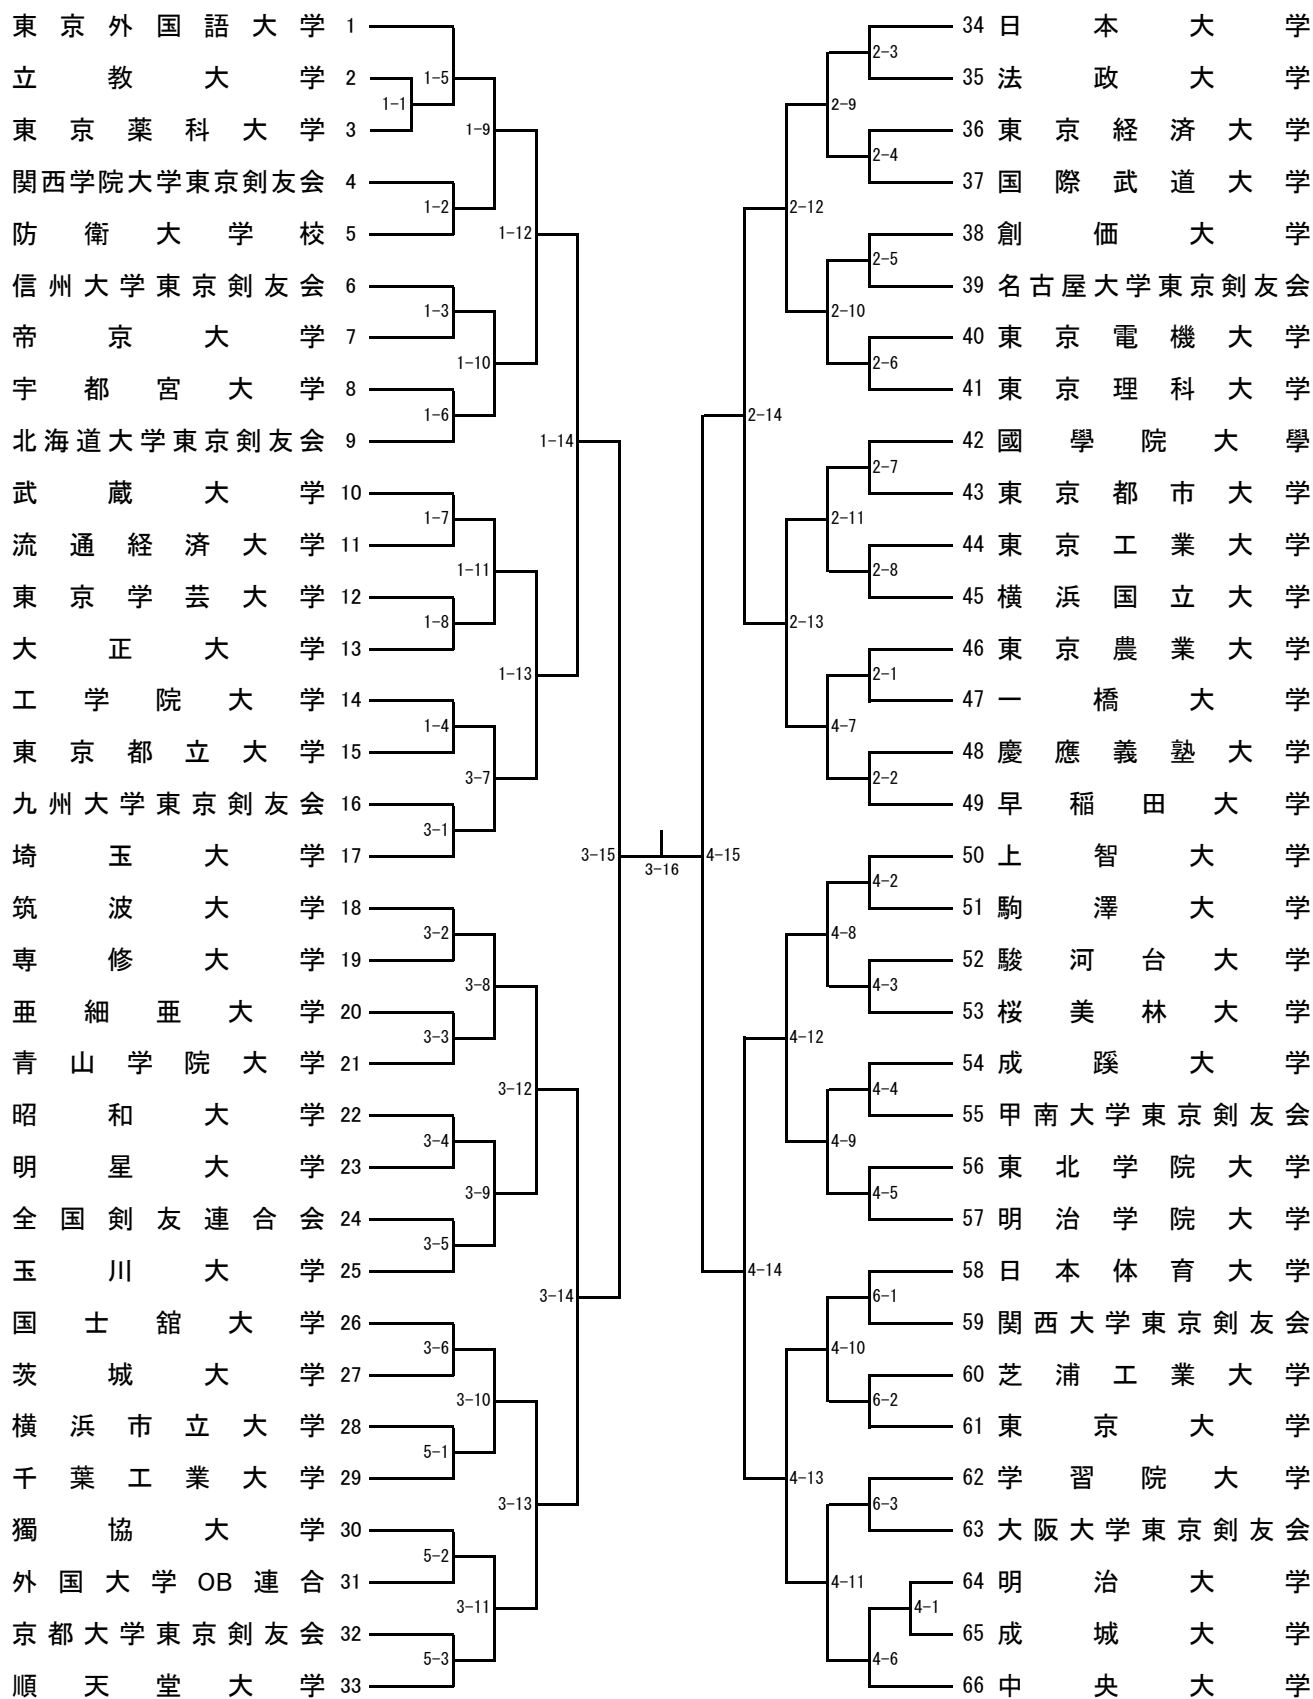

第33回学連剣友剣道大会組合世

男子 I 部

男子 II 部

女子 の 部