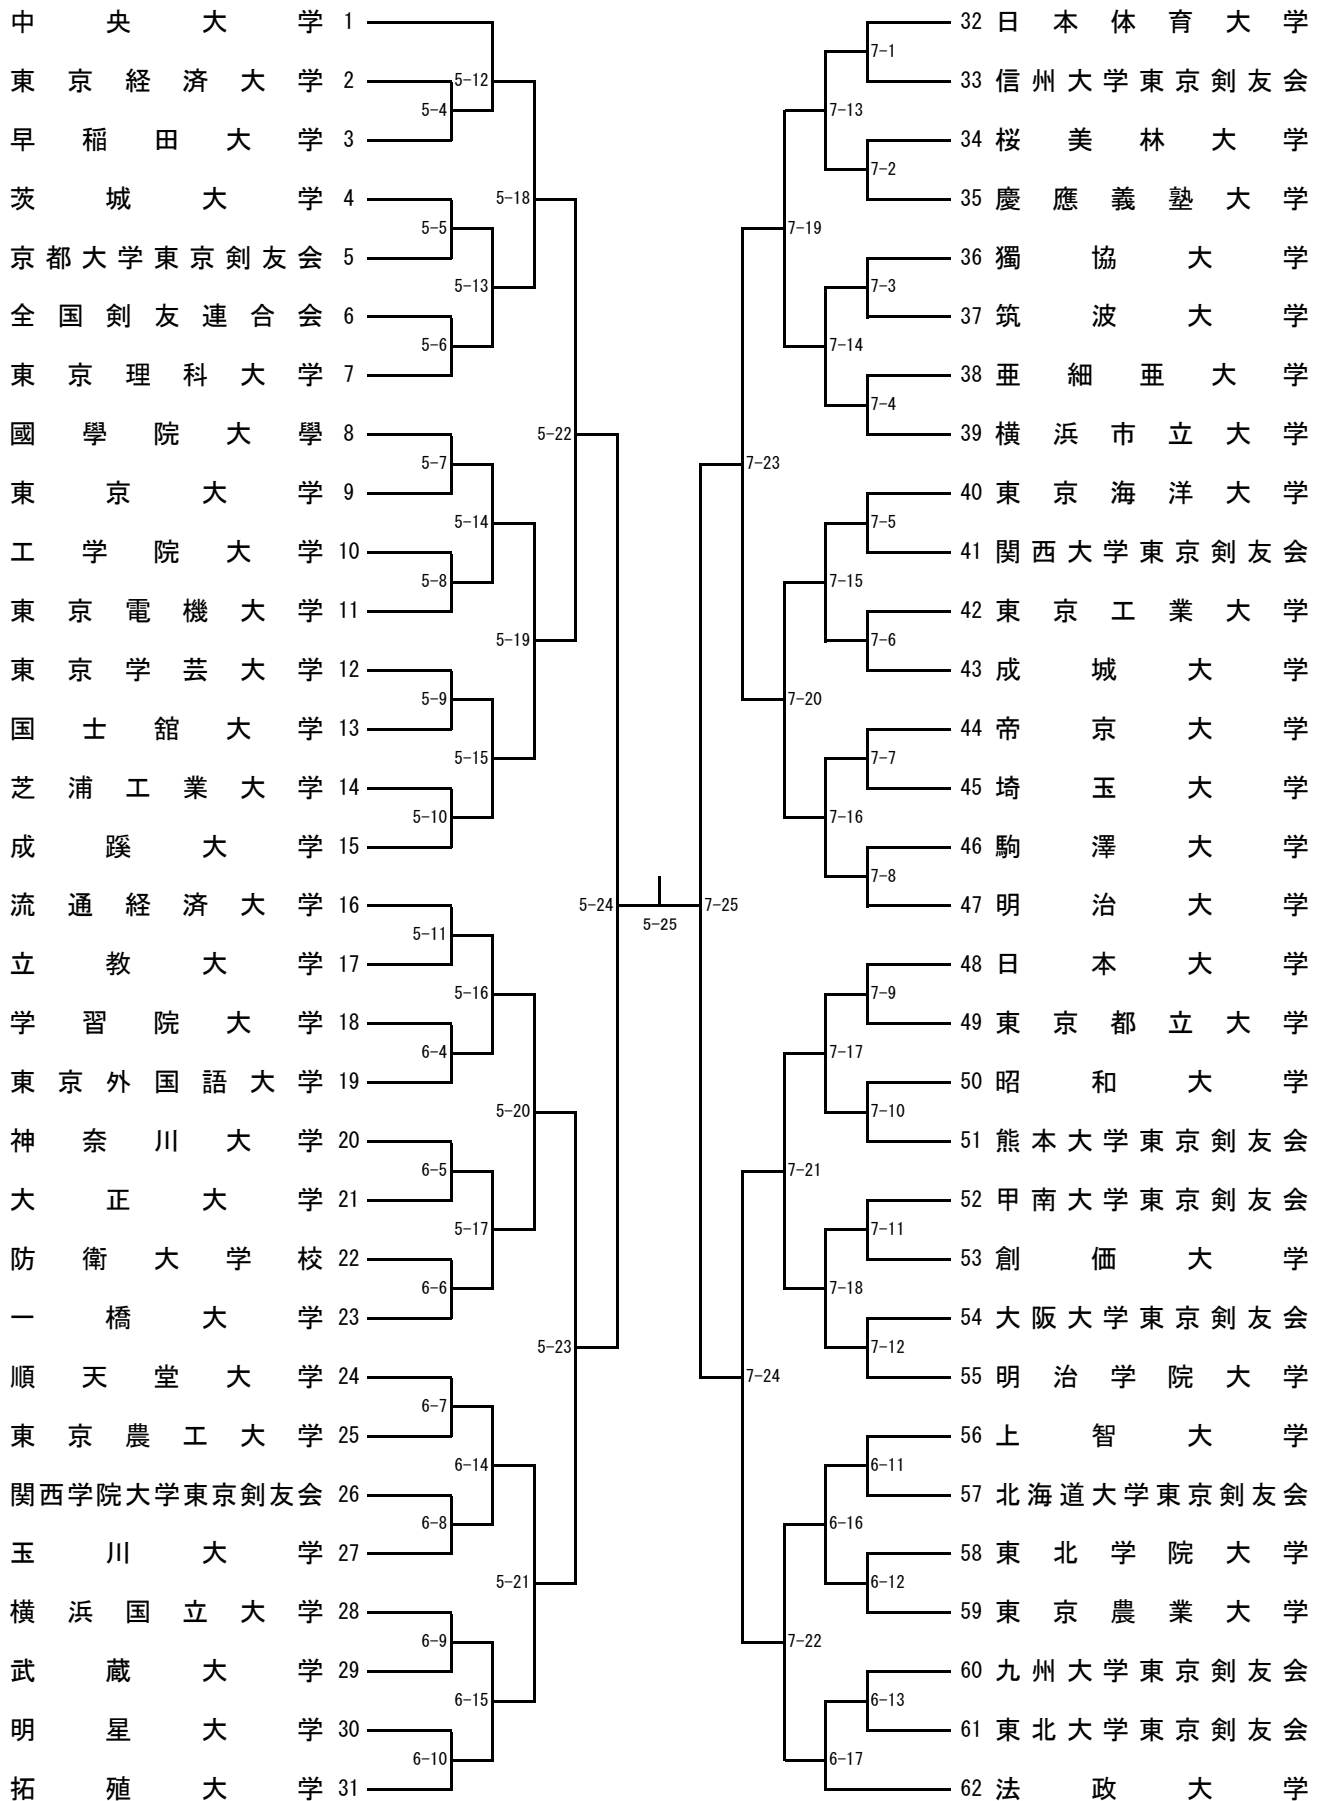

第33回学連剣友剣道大会組合世

男子 I 部

男子 II 部

女子 の 部