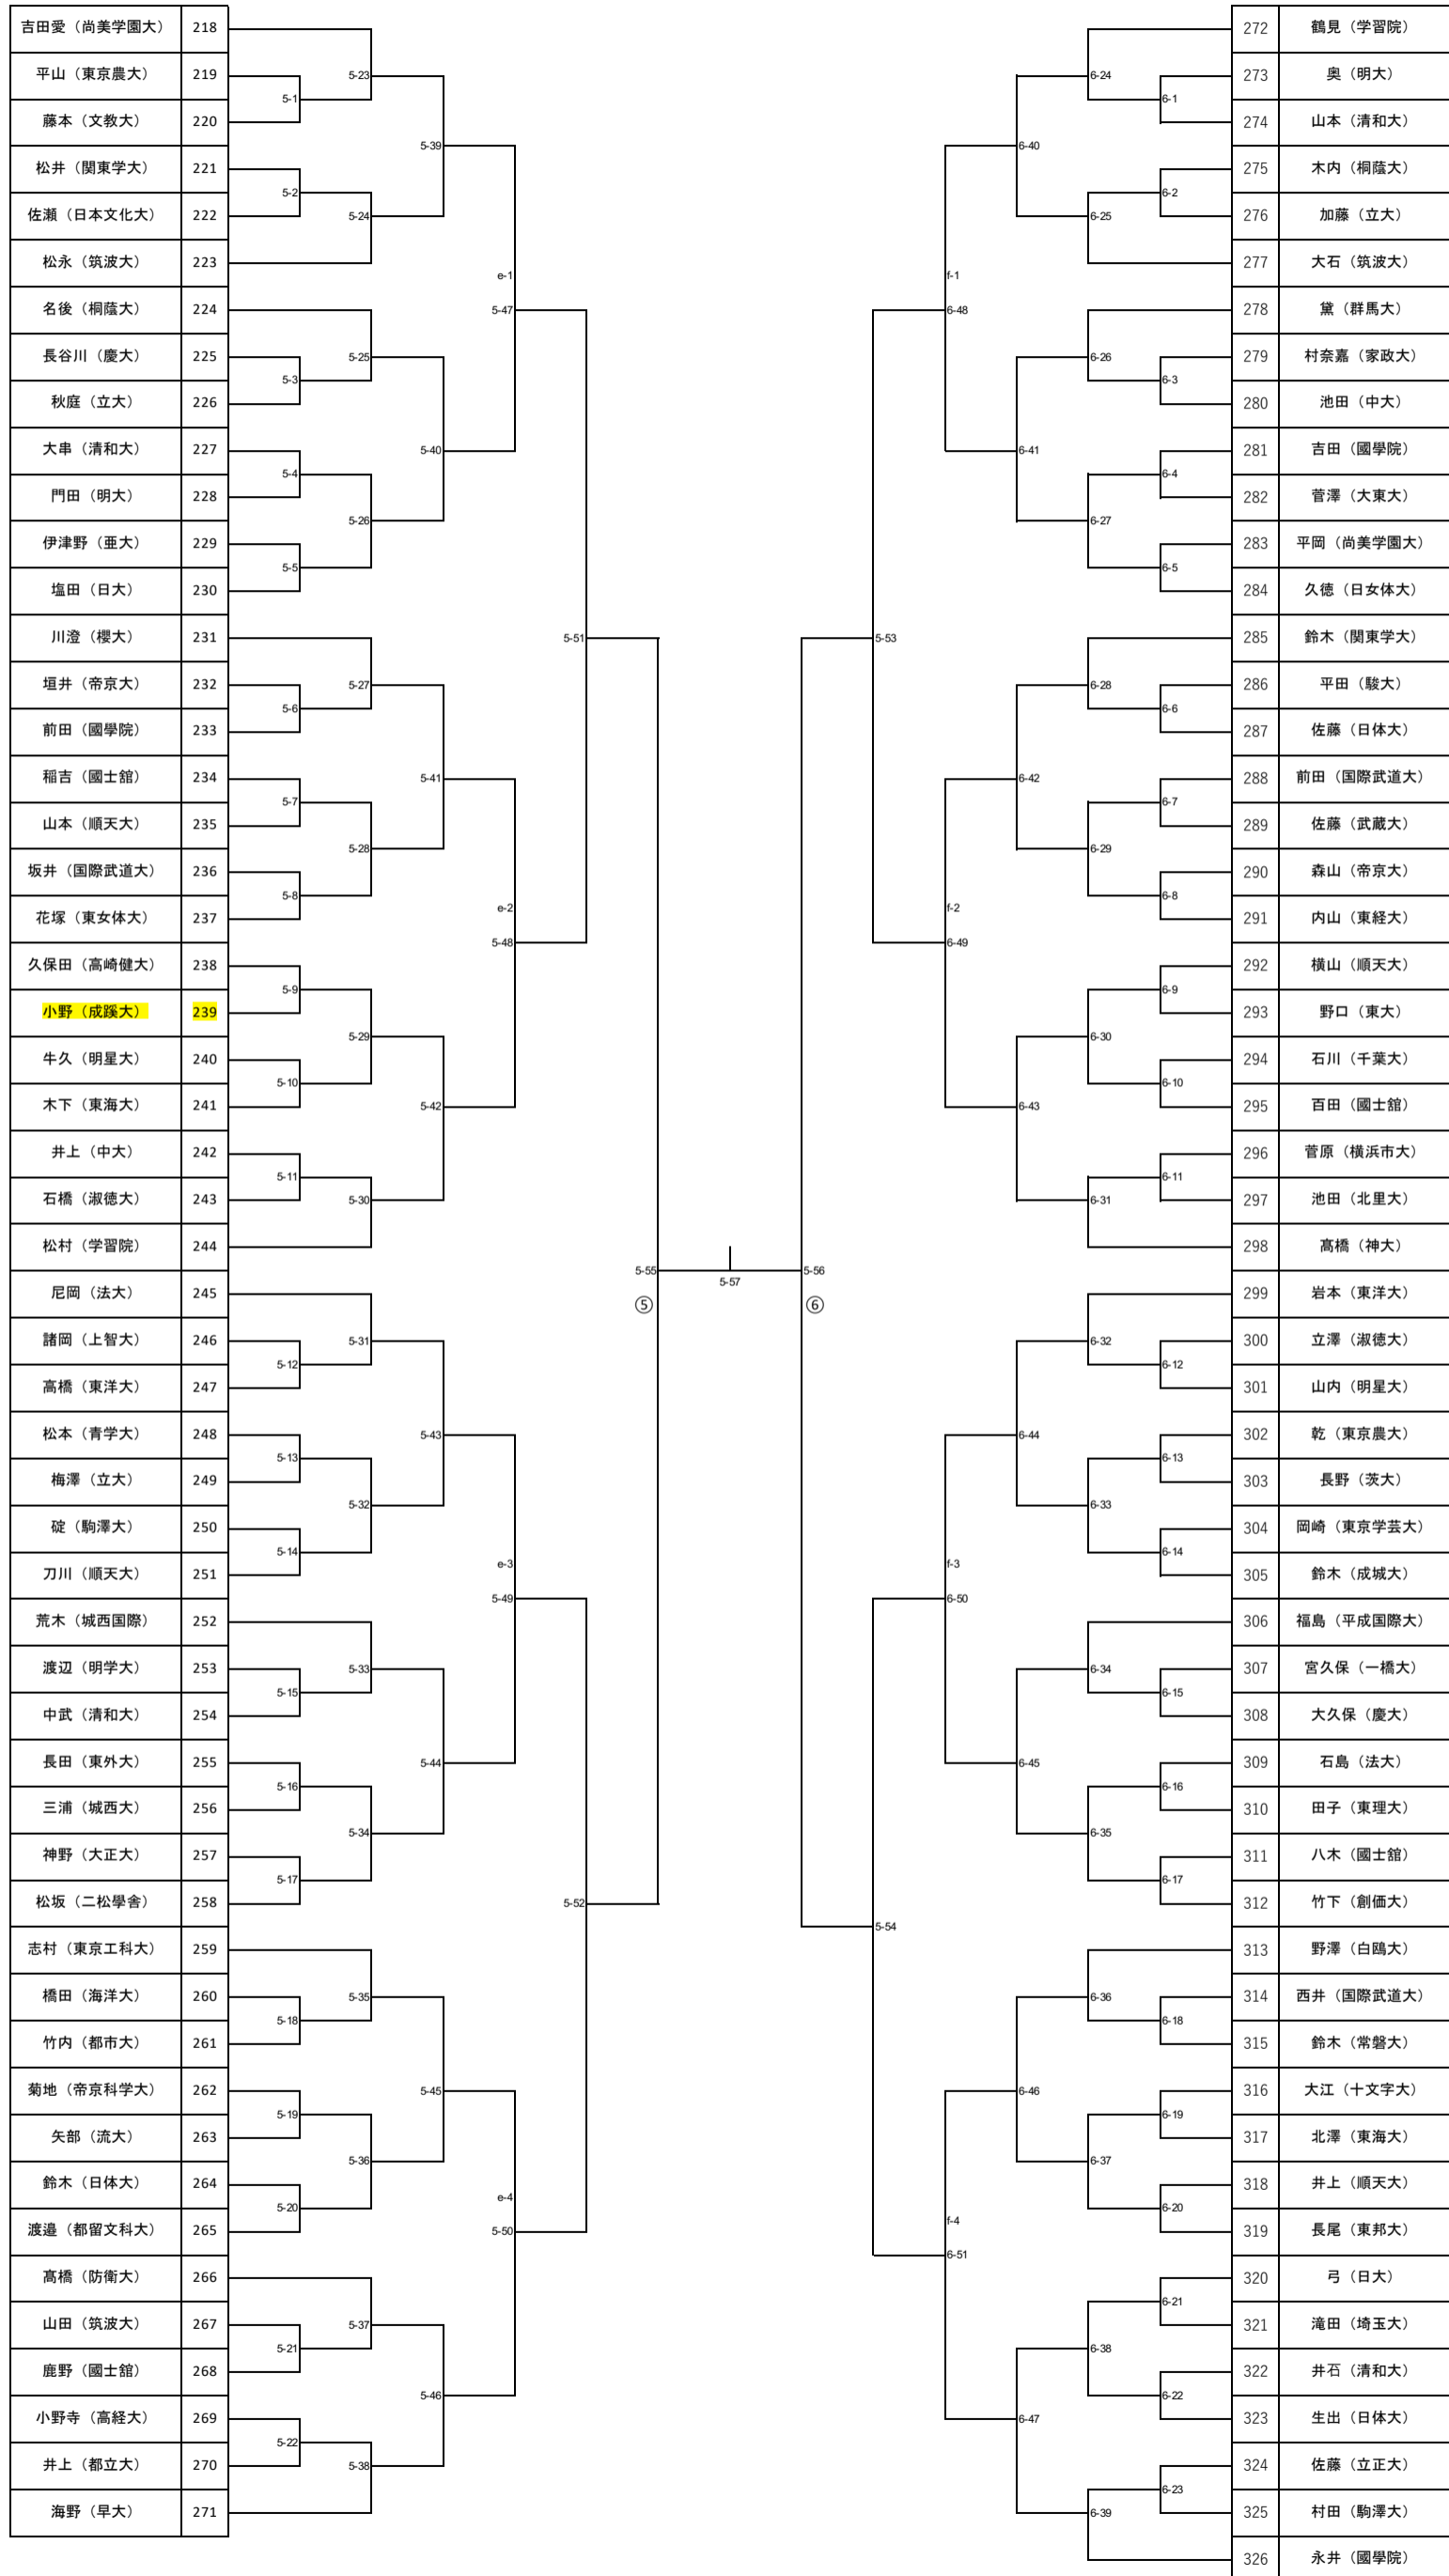

第56回関東女子学生剣道選手権大会トーナメント
【第一ブロック】

第56回関東女子学生剣道選手権大会トーナメント

【第二ブロック】

第56回関東女子学生剣道選手権大会トーナメント
[第三ブロック]

第56回関東女子学生剣道選手権大会トーナメント 〔第四ブロック〕