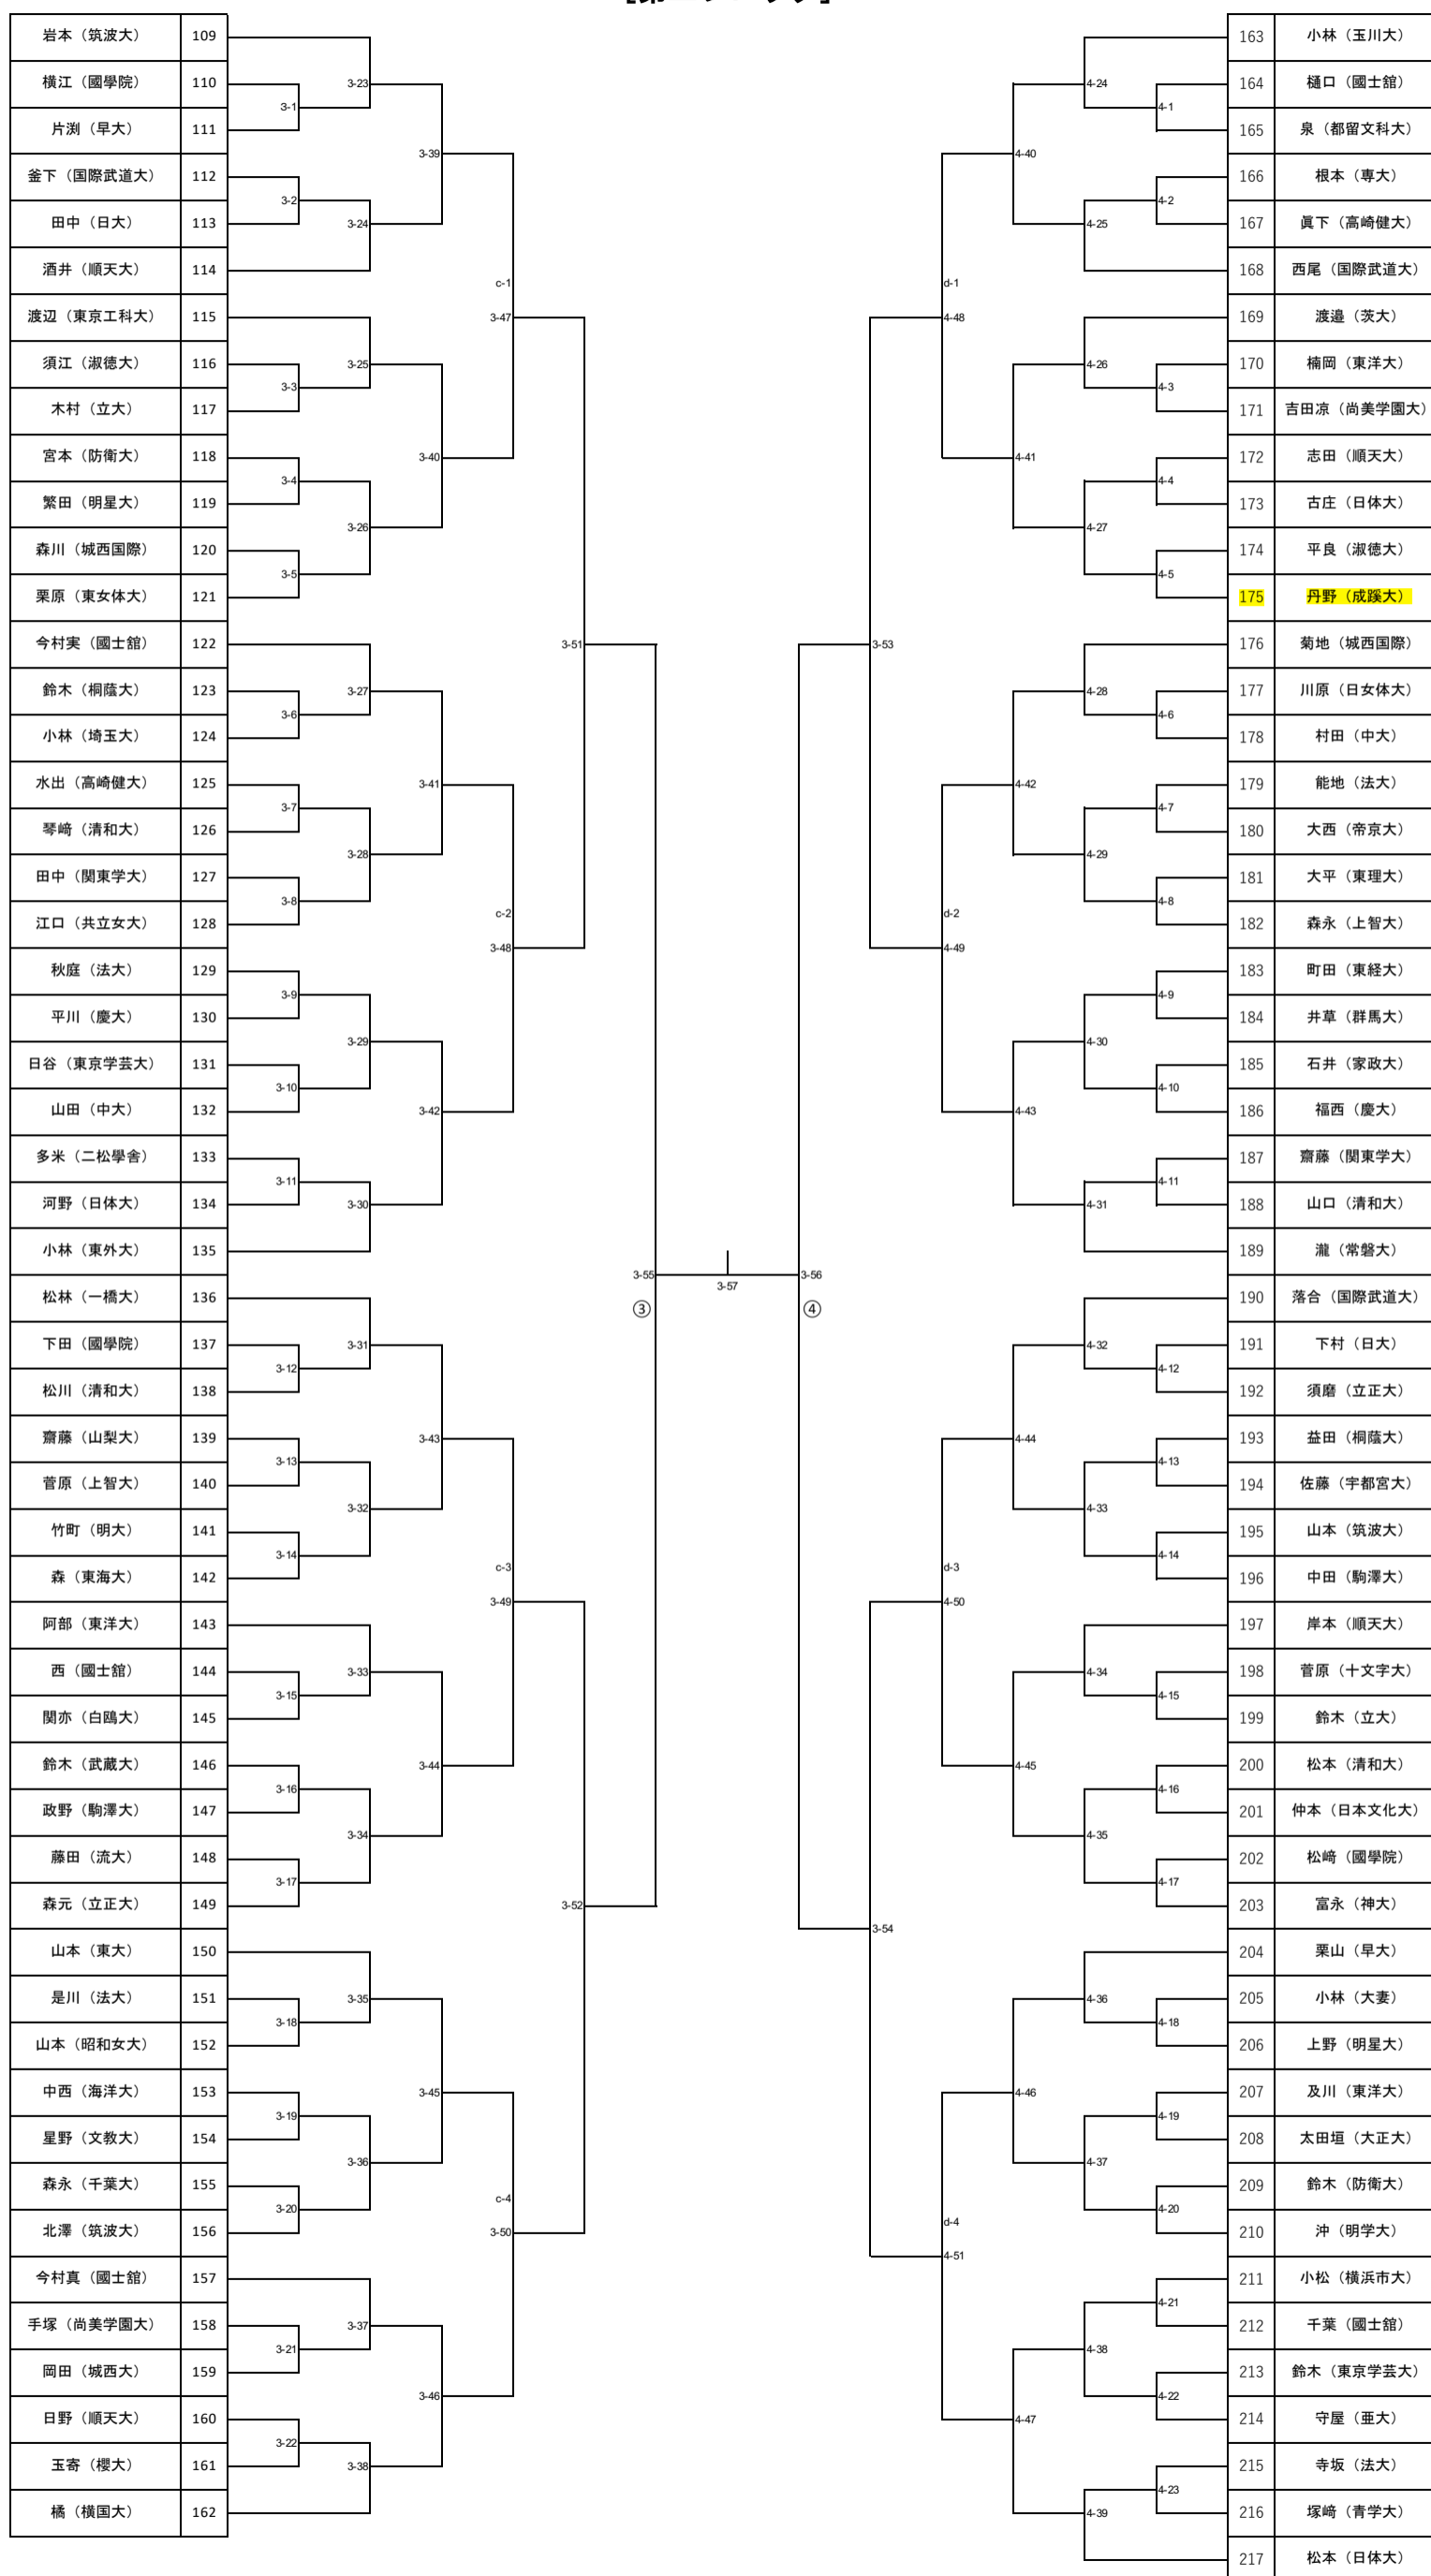

第56回関東女子学生剣道選手権大会トーナメント
【第一ブロック】

第56回関東女子学生剣道選手権大会トーナメント

【第二ブロック】

第56回関東女子学生剣道選手権大会トーナメント
[第三ブロック]

第56回関東女子学生剣道選手権大会トーナメント 〔第四ブロック〕