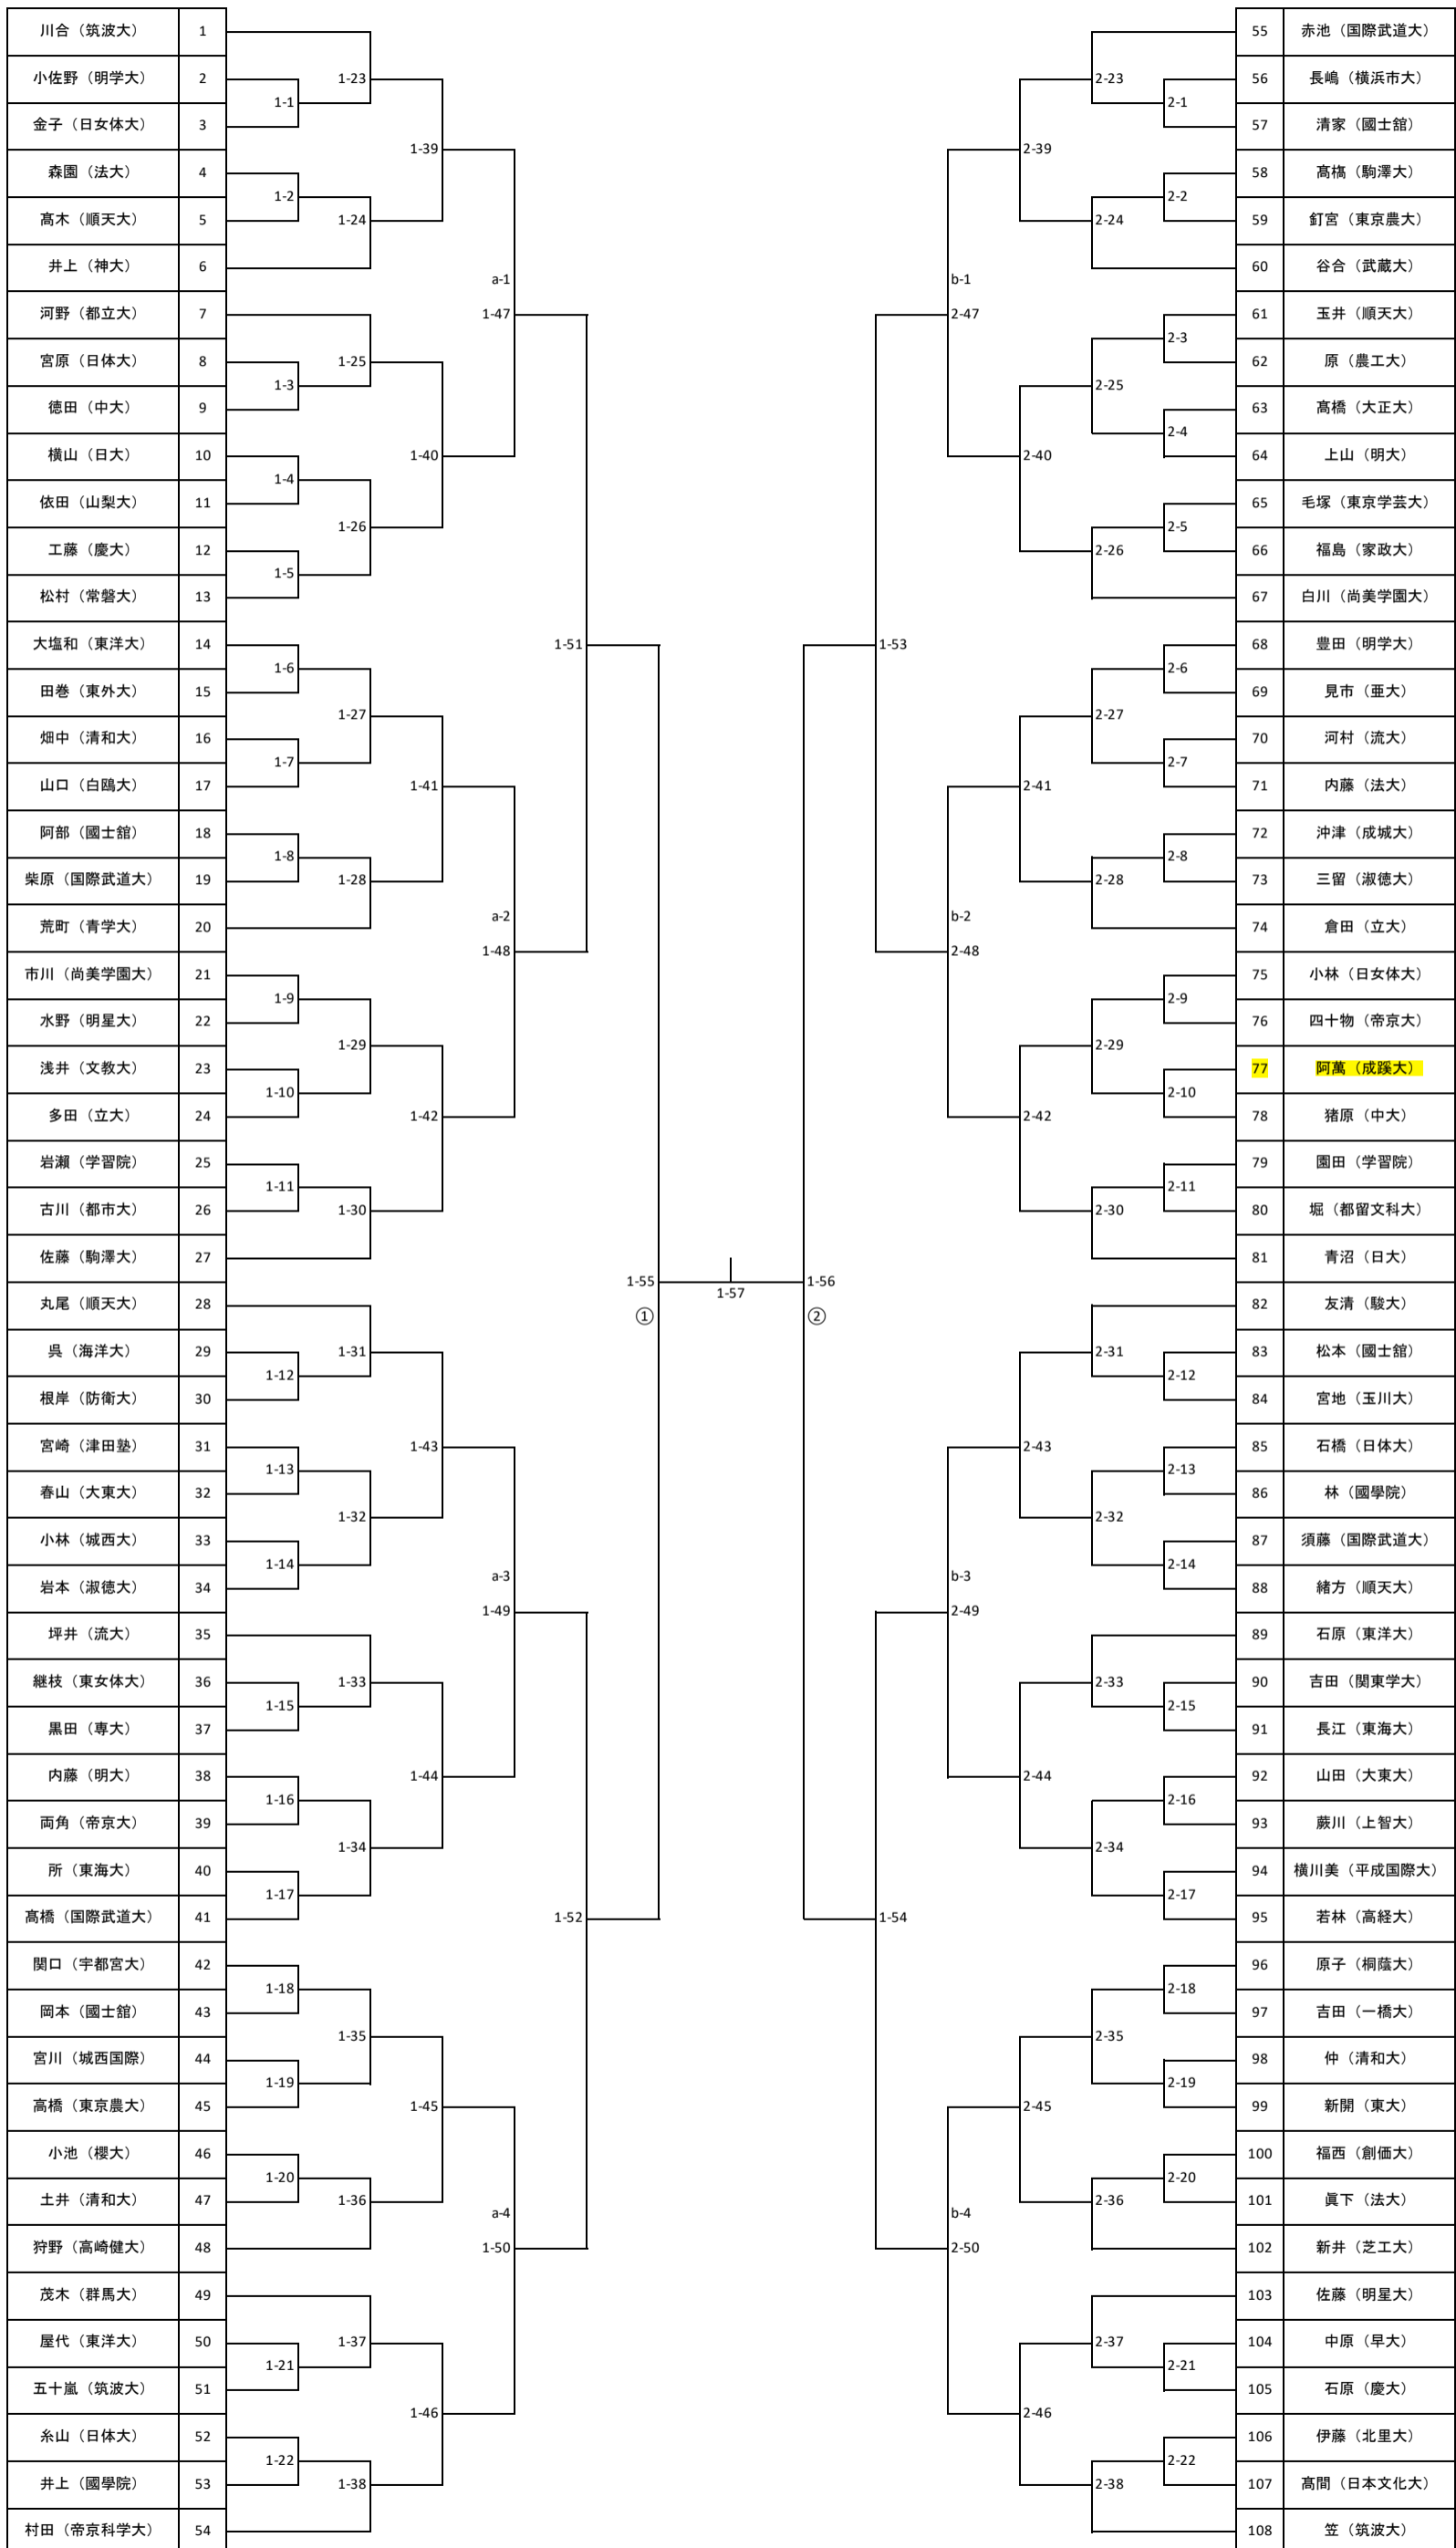

第56回関東女子学生剣道選手権大会トーナメント
【第一ブロック】

第56回関東女子学生剣道選手権大会トーナメント

【第二ブロック】

第56回関東女子学生剣道選手権大会トーナメント
[第三ブロック]

第56回関東女子学生剣道選手権大会トーナメント 〔第四ブロック〕