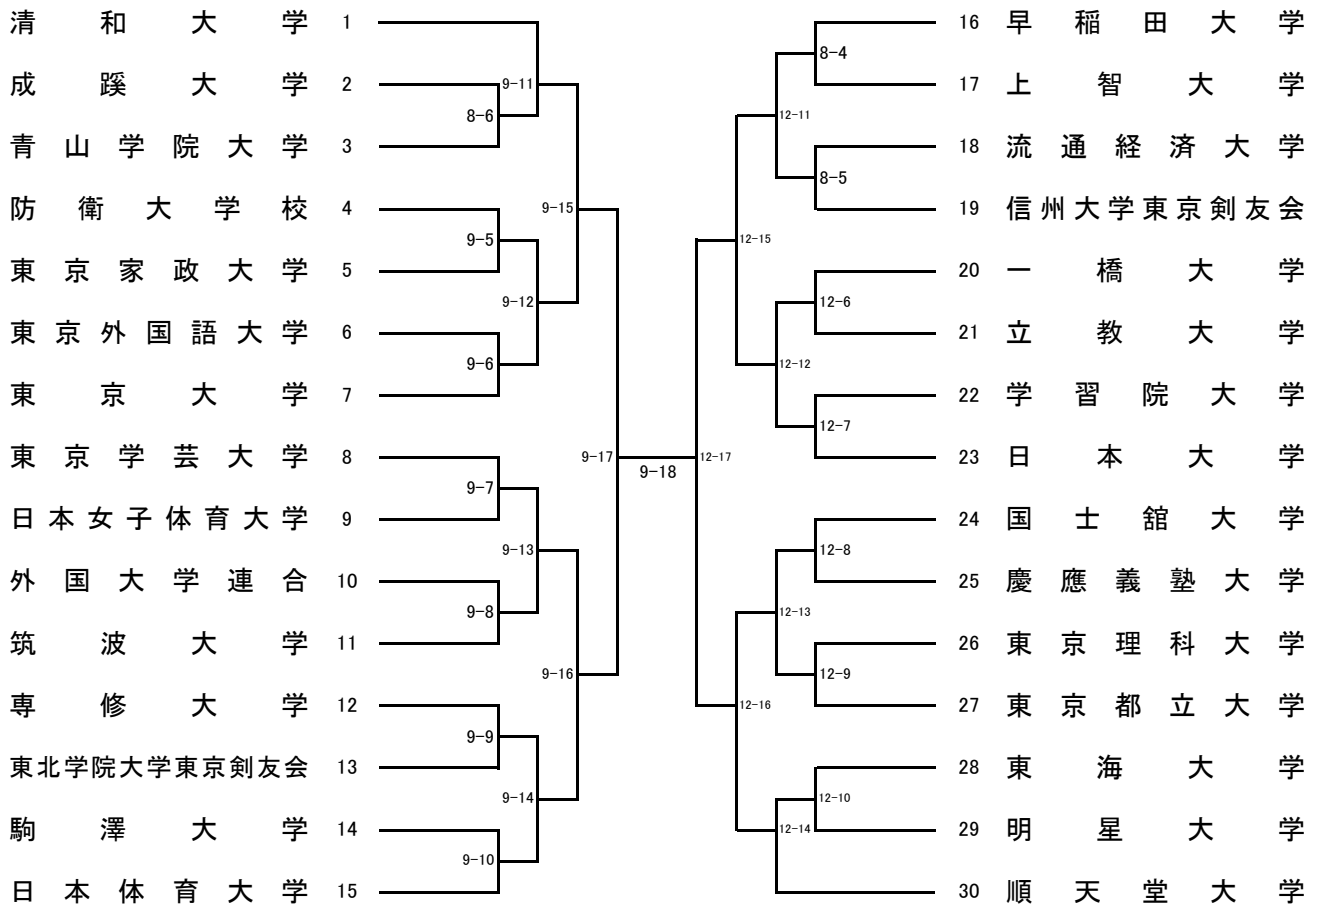

第35回学連剣友剣道大会組合せ

男子I部 竜王杯

男子Ⅱ部 鳳凰杯

男子Ⅲ部 天行杯

女子 I 部 飛 翔 杯

女子 II 部 翡 翠 杯