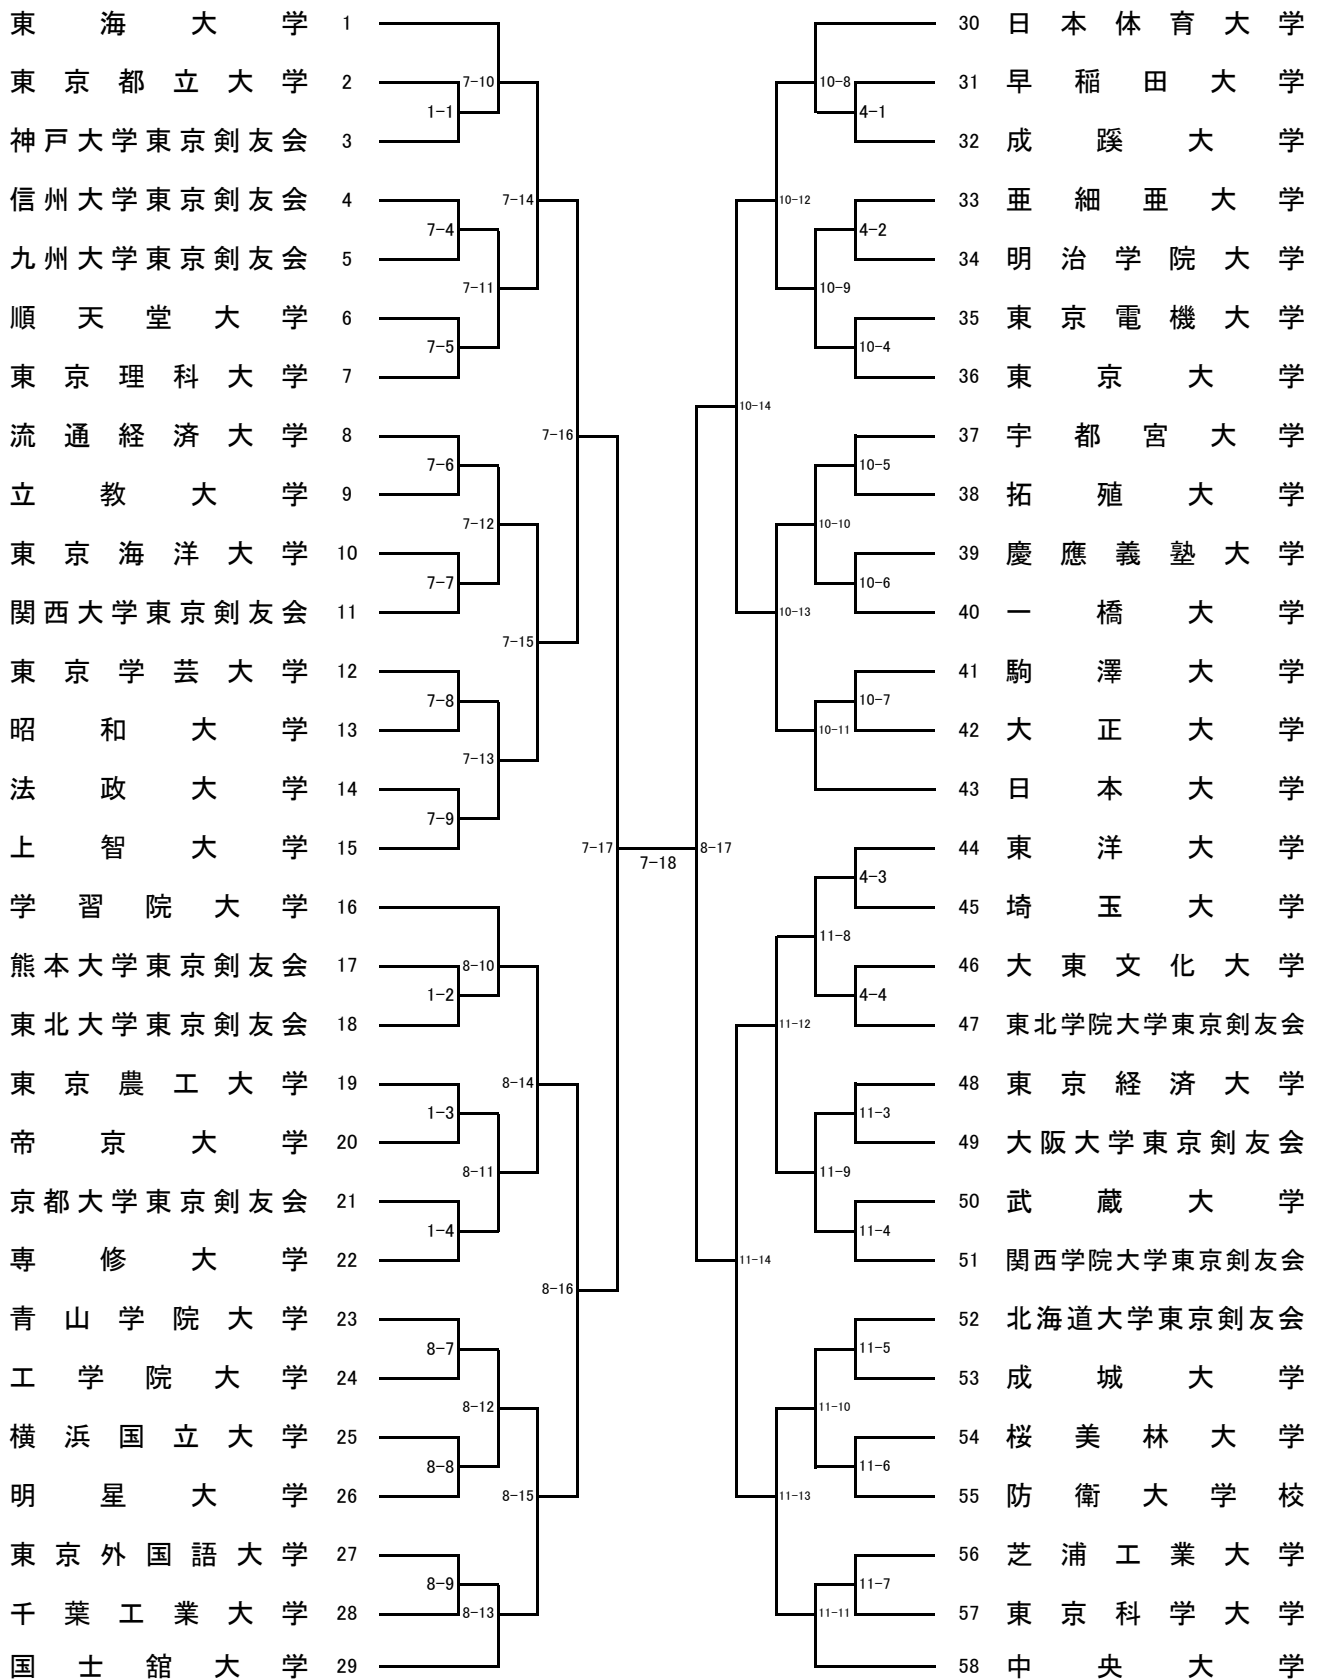

第35回学連剣友剣道大会組合せ

男子I部 竜王杯

男子Ⅱ部 鳳凰杯

男子Ⅲ部 天行杯

女子 I 部 飛 翔 杯

女子 II 部 翡 翠 杯