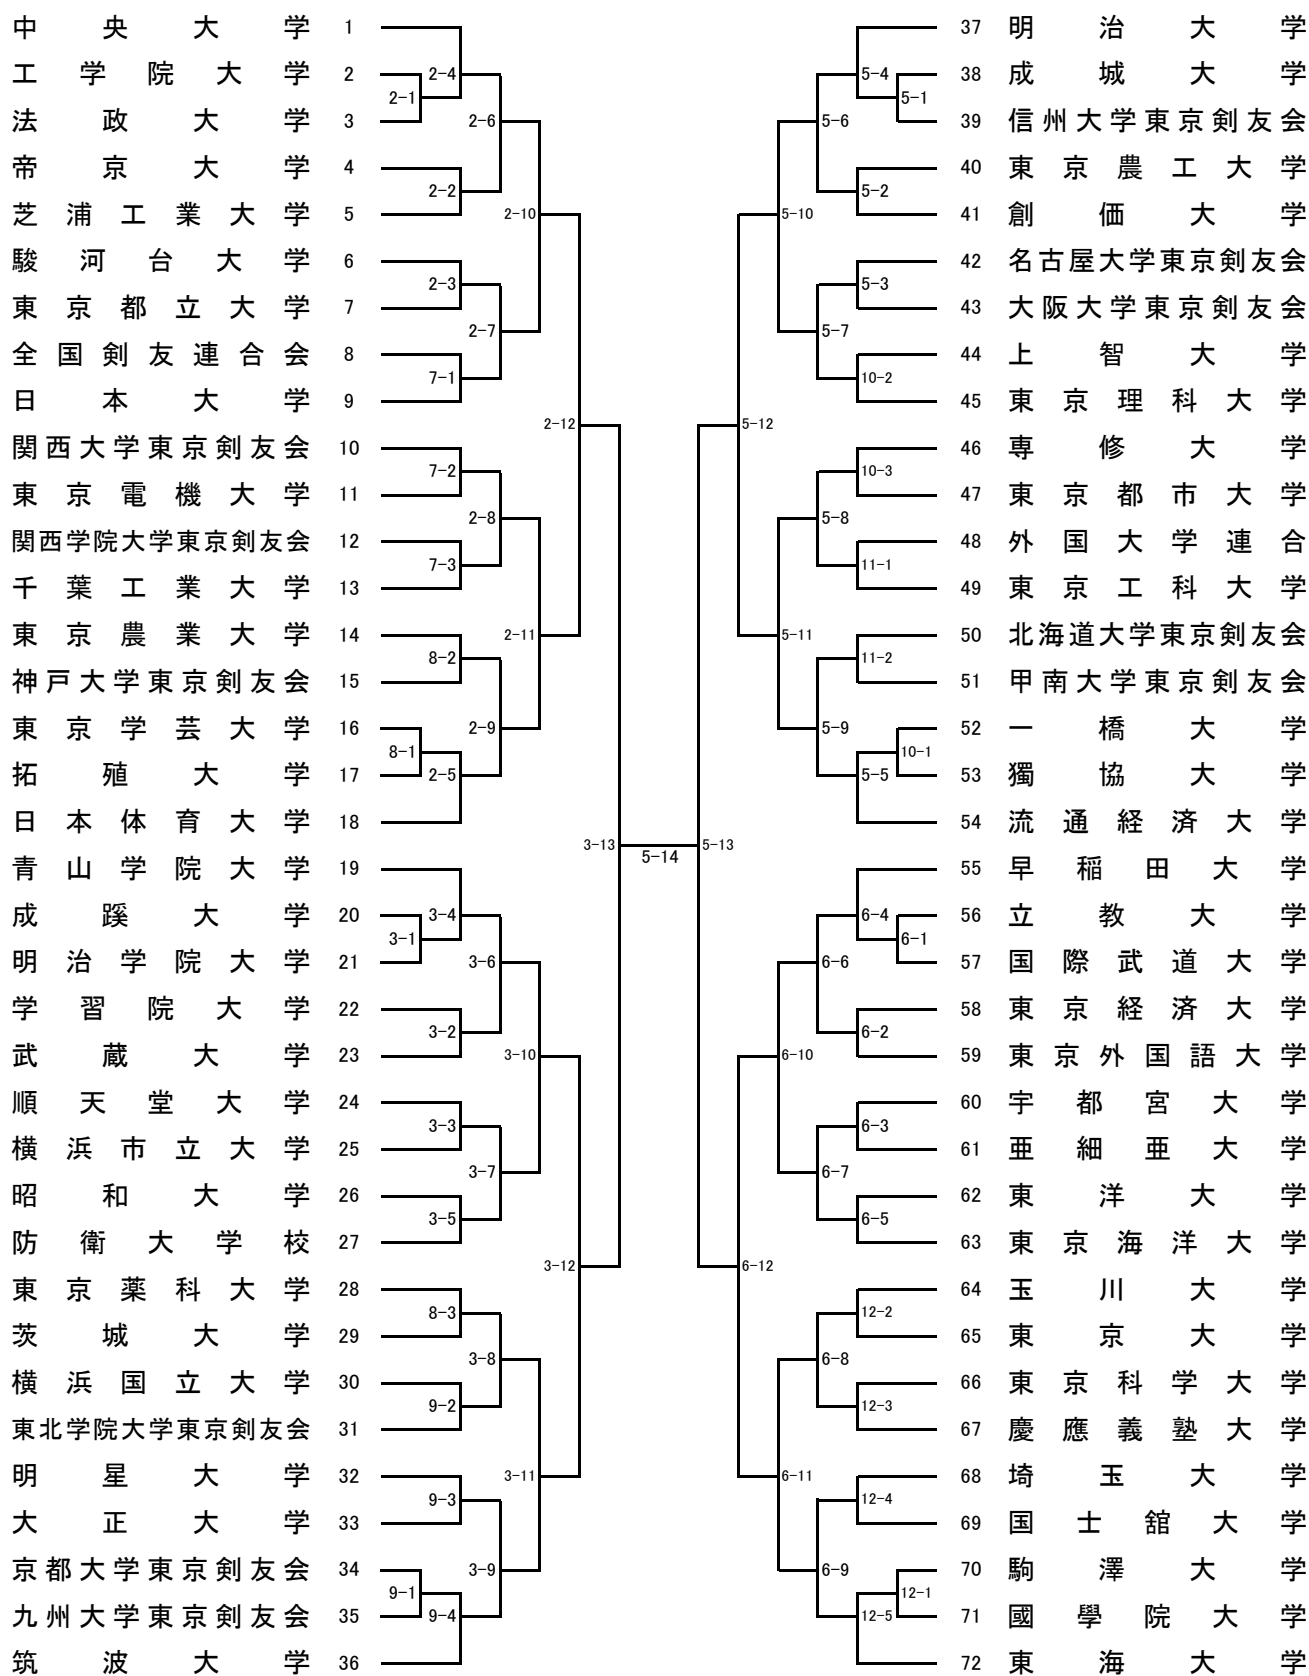

第35回学連剣友剣道大会組合せ

男子I部 竜王杯

男子Ⅱ部 鳳凰杯

男子Ⅲ部 天行杯

女子 I 部 飛 翔 杯

女子 II 部 翡 翠 杯