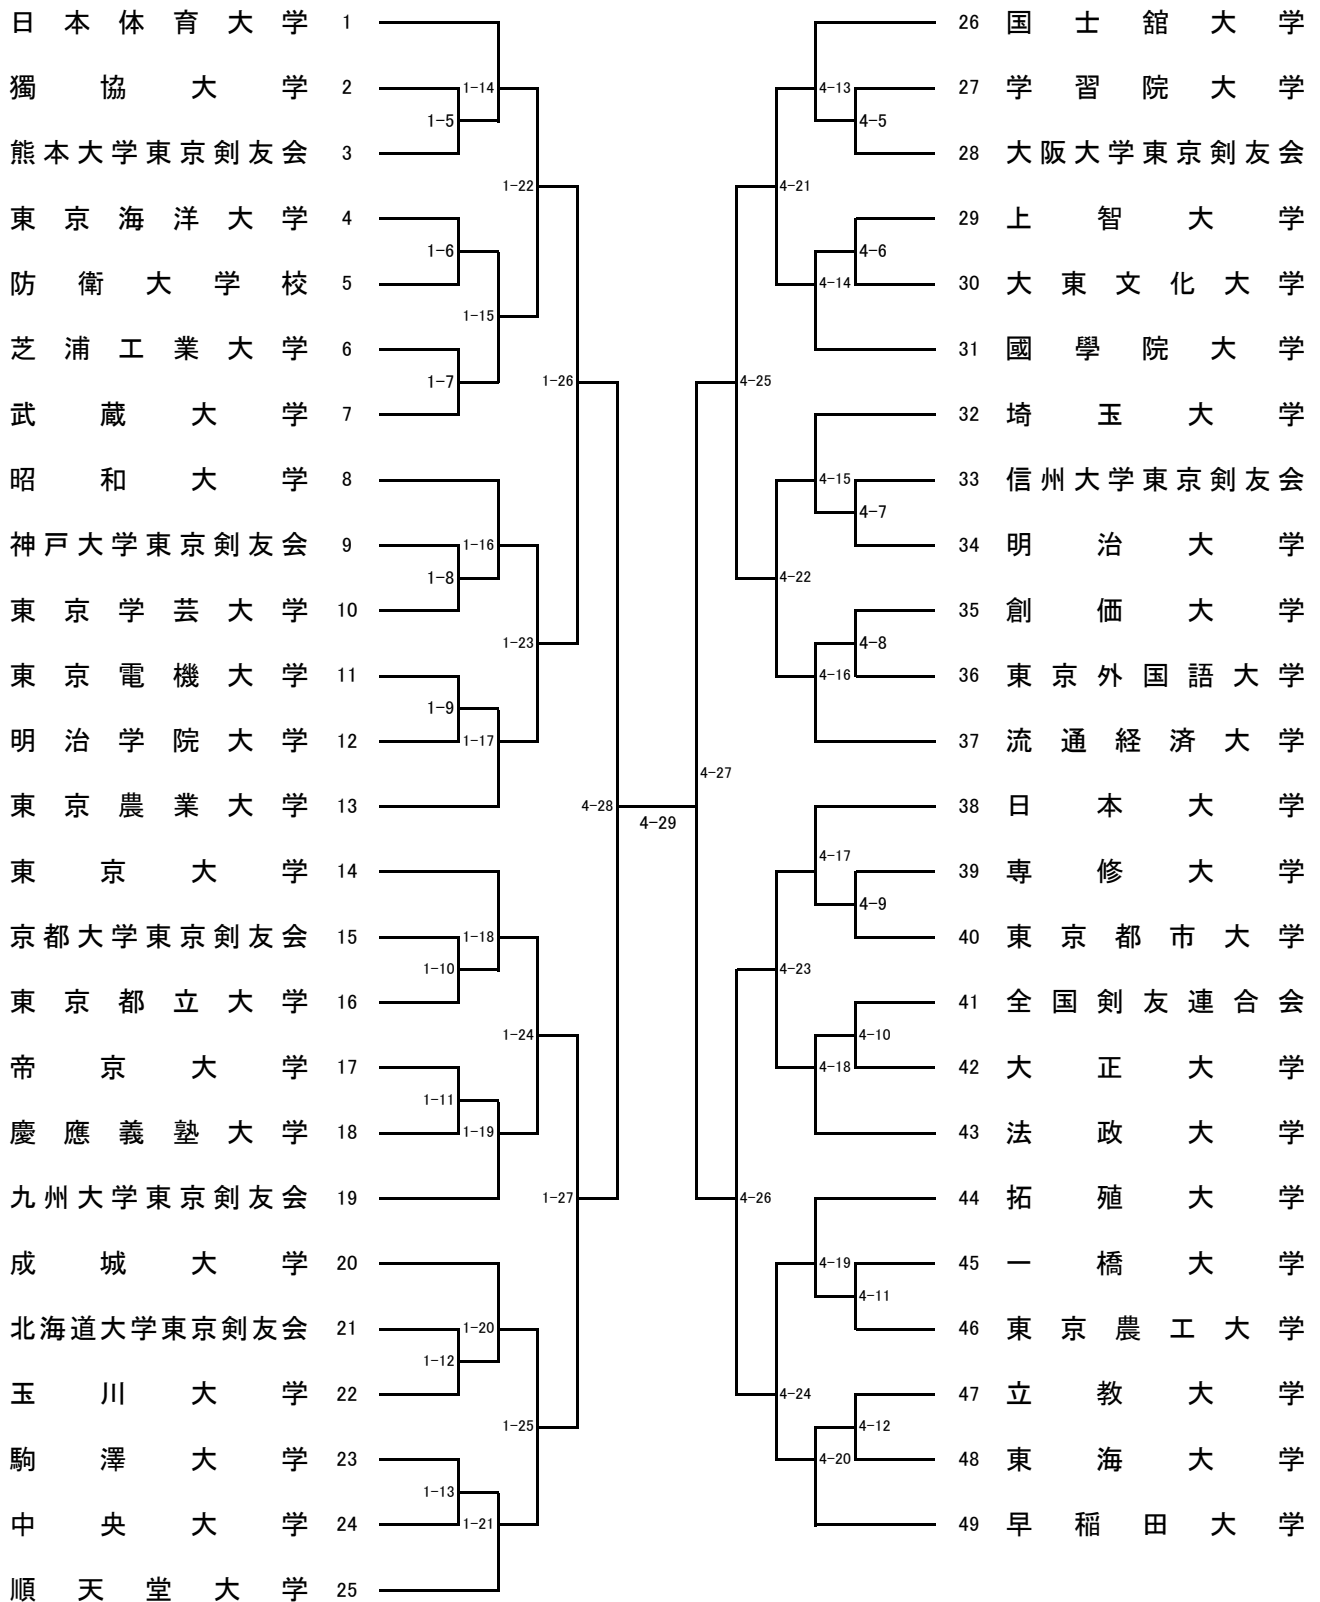

第35回学連剣友剣道大会組合せ

男子I部 竜王杯

男子Ⅱ部 鳳凰杯

男子Ⅲ部 天行杯

女子 I 部 飛 翔 杯

女子 II 部 翡 翠 杯